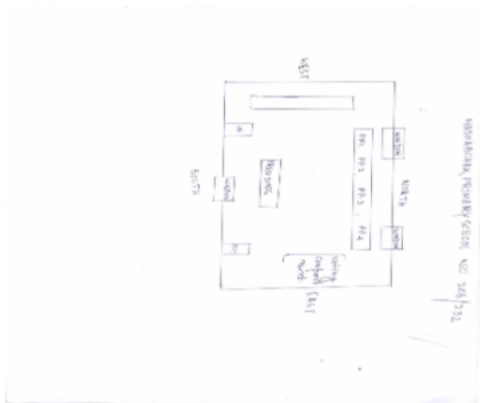

নির্বাচক নিবন্ধন আধিকারিকের স্বাক্ষর

Nazri Naksha

Google Map View

Polling Station Building Front View

Polling Station Front View

Cad View

Key MAP View

1 নাম : সোনালী কর স্বামীর নাম: বিপ্লব কর বাড়ির নং : n0183 বয়স : 47 লিঙ্গ : মহিলা	GQG2599801 ফটো উপলব্ধ	2 নাম : বিপ্লব কর পিতার নাম: মধুসূদন কর বাড়ির নং : n0182 বয়স : 51 লিঙ্গ : পুরুষ	GQG2599793 ফটো উপলব্ধ	3 নাম : পল্লব কর পিতার নাম: বিপ্লব কর বাড়ির নং : n0182 বয়স : 27 লিঙ্গ : পুরুষ	UPM1955905 ফটো উপলব্ধ
4 নাম : বাবলু খাঁড়া পিতার নাম: রাম পদ খাঁড়া বাড়ির নং : n0075 বয়স : 28 লিঙ্গ : পুরুষ	UPM1893692 ফটো উপলব্ধ	5 নাম : সুমনা খাঁড়া স্বামীর নাম: বাবলু খাঁড়া বাড়ির নং : এন0075 বয়স : 26 লিঙ্গ : মহিলা	UPM2053809 ফটো উপলব্ধ	6 নাম : প্রশান্ত কুমার খাঁড়া পিতার নাম: শ্যামপদ খাঁড়া বাড়ির নং : N0075 বয়স : 25 লিঙ্গ : পুরুষ	UPM2209658 ফটো উপলব্ধ
7 নাম : শ্যামপদ খাঁড়া পিতার নাম: খগেন্দ্র খাঁড়া বাড়ির নং : n0075 বয়স : 45 লিঙ্গ : পুরুষ	GQG2527893 ফটো উপলব্ধ	8 নাম : সবিতা খাঁড়া স্বামীর নাম: দুলাল খাঁড়া বাড়ির নং : n0076 বয়স : 48 লিঙ্গ : মহিলা	GQG1492909 ফটো উপলব্ধ	9 নাম : বিমলা খাঁড়া স্বামীর নাম: খগেন্দ্র খাঁড়া বাড়ির নং : n0075 বয়স : 70 লিঙ্গ : মহিলা	WB/30/203/522210 ফটো উপলব্ধ
10 নাম : রামপদ খাঁড়া পিতার নাম: খগেন্দ্র খাঁড়া বাড়ির নং : n0075 বয়স : 58 লিঙ্গ : পুরুষ	WB/30/203/522365 ফটো উপলব্ধ	11 নাম : রেখা খাঁড়া স্বামীর নাম: রামপদ খাঁড়া বাড়ির নং : n0075 বয়স : 55 লিঙ্গ : মহিলা	WB/30/203/522462 ফটো উপলব্ধ	12 নাম : রেনুকা খাঁড়া স্বামীর নাম: শ্যামপদ খাঁড়া বাড়ির নং : n0075 বয়স : 40 লিঙ্গ : মহিলা	GQG2696839 ফটো উপলব্ধ
13 নাম : রবীন্দ্রনাথ খাঁড়া পিতার নাম: খগেন্দ্রনাথ খাঁড়া বাড়ির নং : n0075 বয়স : 35 লিঙ্গ : পুরুষ	UPM1559574 ফটো উপলব্ধ	14 নাম : নমিতা খাঁড়া স্বামীর নাম: রবীন্দ্র নাথ খাঁড়া বাড়ির নং : n0075 বয়স : 32 লিঙ্গ : মহিলা	UPM1658947 ফটো উপলব্ধ	15 নাম : সুশান্ত খাঁড়া পিতার নাম: শ্যামপদ খাঁড়া বাড়ির নং : এন0075 বয়স : 21 লিঙ্গ : পুরুষ	UPM2556041 ফটো উপলব্ধ
16 নাম : দুলাল খাঁড়া পিতার নাম: খগেন্দ্রনাথ খাঁড়া বাড়ির নং : n0076 বয়স : 48 লিঙ্গ : পুরুষ	GQG1492958 ফটো উপলব্ধ	17 নাম : রামকৃষ্ণ রানা পিতার নাম: বনমালী রানা বাড়ির নং : এন001 বয়স : 25 লিঙ্গ : পুরুষ	UPM2314250 ফটো উপলব্ধ	18 নাম : অনিতা প্রামাণিক মন্ডল পিতার নাম: লাল চাঁদ মন্ডল বাড়ির নং : এন0001 বয়স : 25 লিঙ্গ : মহিলা	UPM2313864 ফটো উপলব্ধ
19 নাম : লাবনী বেরা প্রামাণিক স্বামীর নাম: কনক প্রামাণিক বাড়ির নং : এন0001 বয়স : 24 লিঙ্গ : মহিলা	UPM2313666 ফটো উপলব্ধ	20 নাম : সুধাংশু মন্ডল পিতার নাম: শ্রীপতি মন্ডল বাড়ির নং : এন0001 বয়স : 61 লিঙ্গ : পুরুষ	UPM2332294 ফটো উপলব্ধ	21 নাম : চন্দন মন্ডল পিতার নাম: রাধানাথ মন্ডল বাড়ির নং : এন0001 বয়স : 57 লিঙ্গ : পুরুষ	UPM2332310 ফটো উপলব্ধ
22 নাম : শত্ৰু পাত্র পিতার নাম: সুবল পাত্র বাড়ির নং : এন0001 বয়স : 34 লিঙ্গ : পুরুষ	UPM2332328 ফটো উপলব্ধ	23 নাম : লালু মন্ডল পিতার নাম: সাহেব মন্ডল বাড়ির নং : এন0001 বয়স : 35 লিঙ্গ : পুরুষ	UPM2332302 ফটো উপলব্ধ	24 নাম : গণেশ মন্ডল পিতার নাম: চন্দন মন্ডল বাড়ির নং : এন0001 বয়স : 23 লিঙ্গ : পুরুষ	UPM2376564 ফটো উপলব্ধ
25 নাম : লক্ষ্মী বেরা সামন্ত স্বামীর নাম: নিমাই সামন্ত বাড়ির নং : এন001 বয়স : 24 লিঙ্গ : মহিলা	UPM2378016 ফটো উপলব্ধ	26 নাম : মৃণ্ময়ী মন্ডল পাত্র স্বামীর নাম: রানঅজীত পাত্র বাড়ির নং : এন0001 বয়স : 23 লিঙ্গ : মহিলা	UPM2396687 ফটো উপলব্ধ	27 নাম : রনজিৎ গুছাইত পিতার নাম: সুভাষ গুছাইত বাড়ির নং : N0003 বয়স : 25 লিঙ্গ : পুরুষ	UPM2209203 ফটো উপলব্ধ
28 নাম : মঞ্জুবালা গুছাইৎ স্বামীর নাম: কানাই গুছাইৎ বাড়ির নং : n0001 বয়স : 81 লিঙ্গ : মহিলা	WB/30/203/522136 ফটো উপলব্ধ	29 নাম : সুভাষ গুছাইৎ পিতার নাম: বিপিন গুছাইৎ বাড়ির নং : n0003 বয়স : 58 লিঙ্গ : পুরুষ	WB/30/203/522153 ফটো উপলব্ধ	30 নাম : রাজশ্রী আদক গুছাইৎ স্বামীর নাম: বিশুজিৎ গুছাইৎ বাড়ির নং : এন0003 বয়স : 27 লিঙ্গ : মহিলা	UPM2030955 ফটো উপলব্ধ