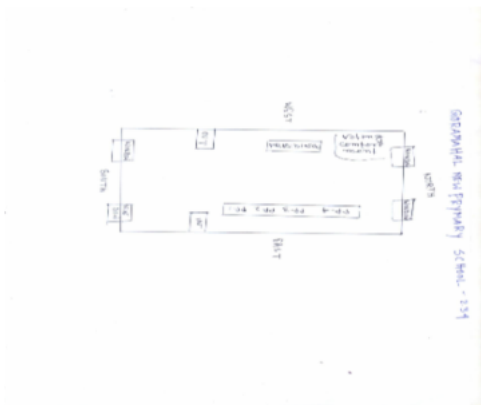

নির্বাচক নিবন্ধন আধিকারিকের স্বাক্ষর

Nazri Naksha

Google Map View

Polling Station Building Front View

Polling Station Front View

Cad View

Key MAP View

1 নাম : সুকুমার ওবা পিতার নাম: শশীভূষণ ওবা বাড়ির নং : n0111 বয়স : 67 লিঙ্গ : পুরুষ	UPM1383280 ফটো উপলব্ধ	2 নাম : ব্রজগোপাল ওবা পিতার নাম: সুকুমার ওবা বাড়ির নং : n0111 বয়স : 41 লিঙ্গ : পুরুষ	UPM1383298 ফটো উপলব্ধ	3 নাম : কার্তিক ওবা স্বামীর নাম: শশীভূষণ ওবা বাড়ির নং : n0111 বয়স : 63 লিঙ্গ : মহিলা	WB/30/203/510195 ফটো উপলব্ধ
4 নাম : মুকুলবালা ওবা স্বামীর নাম: কার্তিক ওবা বাড়ির নং : n0111 বয়স : 57 লিঙ্গ : মহিলা	WB/30/203/510211 ফটো উপলব্ধ	5 নাম : বৃন্দদেব ওবা পিতার নাম: সুকুমার ওবা বাড়ির নং : n0111 বয়স : 32 লিঙ্গ : পুরুষ	UPM1560663 ফটো উপলব্ধ	6 নাম : গৌরহরি ওবা পিতার নাম: শশীভূষণ ওবা বাড়ির নং : n0112 বয়স : 60 লিঙ্গ : পুরুষ	WB/30/203/510385 ফটো উপলব্ধ
7 নাম : রবীন্দ্র নাথ ওবা পিতার নাম: শরৎ চন্দ্র ওবা বাড়ির নং : n0113 বয়স : 68 লিঙ্গ : পুরুষ	WB/30/203/510507 ফটো উপলব্ধ	8 নাম : মদন ওবা পিতার নাম: রবীন্দ্রনাথ ওবা বাড়ির নং : n0113 বয়স : 40 লিঙ্গ : পুরুষ	UPM1455310 ফটো উপলব্ধ	9 নাম : মধুমিতা মন্ডল (ওবা) স্বামীর নাম: মদন ওবা বাড়ির নং : n0113 বয়স : 30 লিঙ্গ : মহিলা	UPM1734458 ফটো উপলব্ধ
10 নাম : মোহন ওবা পিতার নাম: রবীন্দ্রনাথ ওবা বাড়ির নং : n0113 বয়স : 37 লিঙ্গ : পুরুষ	UPM1455328 ফটো উপলব্ধ	11 নাম : লক্ষণ ওবা পিতার নাম: নিরঞ্জন ওবা বাড়ির নং : n0114 বয়স : 73 লিঙ্গ : পুরুষ	WB/30/203/510077 ফটো উপলব্ধ	12 নাম : পূর্ণিমা ওবা স্বামীর নাম: লক্ষণ ওবা বাড়ির নং : n0114 বয়স : 64 লিঙ্গ : মহিলা	WB/30/203/510154 ফটো উপলব্ধ
13 নাম : নারায়ণ ওবা পিতার নাম: নিরঞ্জন ওবা বাড়ির নং : n0115 বয়স : 76 লিঙ্গ : পুরুষ	WB/30/203/510853 ফটো উপলব্ধ	14 নাম : আরতি ওবা স্বামীর নাম: নারায়ণ ওবা বাড়ির নং : n0115 বয়স : 68 লিঙ্গ : মহিলা	WB/30/203/510368 ফটো উপলব্ধ	15 নাম : দেবব্রত ওবা পিতার নাম: নারায়ণচন্দ্র ওবা বাড়ির নং : n0115 বয়স : 48 লিঙ্গ : পুরুষ	GQG1494905 ফটো উপলব্ধ
16 নাম : বিপ্লব ওবা পিতার নাম: নারায়ণ ওবা বাড়ির নং : n0115 বয়স : 40 লিঙ্গ : পুরুষ	UPM1560671 ফটো উপলব্ধ	17 নাম : সুচিত্রা মন্ডল ওবা স্বামীর নাম: ব্রজগোপাল ওবা বাড়ির নং : n0111 বয়স : 29 লিঙ্গ : মহিলা	UPM1894450 ফটো উপলব্ধ	18 নাম : খুরানী মন্ডল ওবা স্বামীর নাম: দেবব্রত ওবা বাড়ির নং : n0115 বয়স : 29 লিঙ্গ : মহিলা	UPM1894658 ফটো উপলব্ধ
19 নাম : বিশ্জিত ওবা পিতার নাম: কার্তিক ওবা বাড়ির নং : n0111 বয়স : 29 লিঙ্গ : পুরুষ	UPM1894559 ফটো উপলব্ধ	20 নাম : অভিজিৎ ওবা পিতার নাম: লক্ষ্মণ ওবা বাড়ির নং : n0114 বয়স : 30 লিঙ্গ : পুরুষ	UPM1814896 ফটো উপলব্ধ	21 নাম : প্রবীর ওবা পিতার নাম: গৌরহরি ওবা বাড়ির নং : এন0012 বয়স : 24 লিঙ্গ : পুরুষ	UPM2292787 ফটো উপলব্ধ
22 নাম : নিরুপমা মন্ডল ওবা স্বামীর নাম: মোহন ওবা বাড়ির নং : N0113 বয়স : 29 লিঙ্গ : মহিলা	UPM1954759 ফটো উপলব্ধ	23 নাম : সৃজিৎ কুমার ওবা পিতার নাম: লক্ষ্মণ চন্দ্র ওবা বাড়ির নং : n0114 বয়স : 41 লিঙ্গ : পুরুষ	GQG2766608 ফটো উপলব্ধ	24 নাম : শ্যামলী ভৌমিক স্বামীর নাম: মিলন কুমার ভৌমিক বাড়ির নং : এন0112 বয়স : 55 লিঙ্গ : মহিলা	UPM2305415 ফটো উপলব্ধ
25 নাম : মিলন কুমার ভৌমিক পিতার নাম: পুলিন বিহারী ভৌমিক বাড়ির নং : এন0112 বয়স : 58 লিঙ্গ : পুরুষ	UPM2304889 ফটো উপলব্ধ	26 নাম : সুচিস্মিতা ভৌমিক পিতার নাম: মিলন কুমার ভৌমিক বাড়ির নং : এন0112 বয়স : 24 লিঙ্গ : মহিলা	UPM2293199 ফটো উপলব্ধ	27 নাম : কাকলী ভৌমিক পিতার নাম: অরুণ ভৌমিক বাড়ির নং : এন0111 বয়স : 38 লিঙ্গ : মহিলা	UPM1305275 ফটো উপলব্ধ
28 নাম : সহেলী ভৌমিক পিতার নাম: মিলন কুমার ভৌমিক বাড়ির নং : এন0112 বয়স : 23 লিঙ্গ : মহিলা	UPM2366516 ফটো উপলব্ধ	29 নাম : মোমীতা দাস ওবা স্বামীর নাম: প্রদীপ ওবা বাড়ির নং : এন0112 বয়স : 22 লিঙ্গ : মহিলা	UPM2460046 ফটো উপলব্ধ	30 নাম : সোমাস্রীতা ভৌমিক পিতার নাম: মিলন কুমার ভৌমিক বাড়ির নং : এন0112 বয়স : 24 লিঙ্গ : মহিলা	UPM2293223 ফটো উপলব্ধ