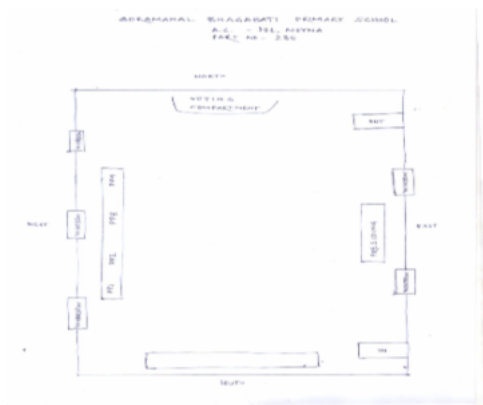

নির্বাচক নিবন্ধন আধিকারিকের স্বাক্ষর

Nazri Naksha

Google Map View

Polling Station Building Front View

Polling Station Front View

Cad View

Key MAP View

| | | | | | |
|--|--------------------------|--|--------------------------------|--|--------------------------------|
| 1 নাম : অনিতা মন্ডল (পতি) স্বামীর নাম: বিকাশ পতি বাড়ির নং : n0157 বয়স : 36 লিঙ্গ : মহিলা | UPM1751627 ফটো উপলব্ধ | 2 নাম : কানাইলাল ওবা পিতার নাম: দেবেন্দ্র ওবা বাড়ির নং : n0027 বয়স : 75 লিঙ্গ : পুরুষ | WB/30/203/510634 ফটো উপলব্ধ | 3 নাম : অঞ্জলী ওবা স্বামীর নাম: কানাইলাল ওবা বাড়ির নং : n0027 বয়স : 65 লিঙ্গ : মহিলা | WB/30/203/510531 ফটো উপলব্ধ |
| 4 নাম : অশোক ওবা পিতার নাম: কানাইলাল ওবা বাড়ির নং : n0027 বয়স : 41 লিঙ্গ : পুরুষ | UPM0983841 ফটো উপলব্ধ | 5 নাম : সৌদামিনী মন্ডল (ওবা) স্বামীর নাম: অশোক ওবা বাড়ির নং : n0027 বয়স : 36 লিঙ্গ : মহিলা | UPM1305309 ফটো উপলব্ধ | 6 নাম : অলক ওবা পিতার নাম: কানাইলাল ওবা বাড়ির নং : n0027 বয়স : 40 লিঙ্গ : পুরুষ | UPM0983858 ফটো উপলব্ধ |
| 7 নাম : নাড়গোপাল ওবা পিতার নাম: কানাইলাল ওবা বাড়ির নং : n0027 বয়স : 37 লিঙ্গ : পুরুষ | UPM1305291 ফটো উপলব্ধ | 8 নাম : প্রমিলা ওবা স্বামীর নাম: ফনীন্দ্রনাথ ওবা বাড়ির নং : n0028 বয়স : 78 লিঙ্গ : মহিলা | UPM2080802 ফটো উপলব্ধ | 9 নাম : সনাতন ওবা পিতার নাম: ফনীন্দ্রনাথ ওবা বাড়ির নং : n0028 বয়স : 57 লিঙ্গ : পুরুষ | UPM1383108 ফটো উপলব্ধ |
| 10 নাম : পুষ্পারানী ওবা স্বামীর নাম: সনাতন ওবা বাড়ির নং : n0028 বয়স : 51 লিঙ্গ : মহিলা | UPM2080794 ফটো উপলব্ধ | 11 নাম : মনোরঞ্জন ওবা পিতার নাম: ফনীন্দ্রনাথ ওবা বাড়ির নং : n0028 বয়স : 45 লিঙ্গ : পুরুষ | GQG2260057 ফটো উপলব্ধ | 12 নাম : বাসন্তী মণ্ডল (ওবা) স্বামীর নাম: মনোরঞ্জন ওবা বাড়ির নং : n0028 বয়স : 41 লিঙ্গ : মহিলা | UPM0983965 ফটো উপলব্ধ |
| 13 নাম : কল্যান ওবা পিতার নাম: সাধন চন্দ্র ওবা বাড়ির নং : n0043 বয়স : 38 লিঙ্গ : পুরুষ | UPM1191022 ফটো উপলব্ধ | 14 নাম : মিলনরানী ওবা স্বামীর নাম: সাধন ওবা বাড়ির নং : n0043 বয়স : 60 লিঙ্গ : মহিলা | WB/30/203/510452 ফটো উপলব্ধ | 15 নাম : সুশীল ওবা পিতার নাম: প্রেমচাঁদ ওবা বাড়ির নং : n0049 বয়স : 63 লিঙ্গ : পুরুষ | UPM1383124 ফটো উপলব্ধ |
| 16 নাম : আশালতা ওবা স্বামীর নাম: সুশীল ওবা বাড়ির নং : n0049 বয়স : 50 লিঙ্গ : মহিলা | UPM2532778 ফটো উপলব্ধ | 17 নাম : বাপন ওবা পিতার নাম: সুশীল ওবা বাড়ির নং : n0049 বয়স : 35 লিঙ্গ : পুরুষ | UPM1383116 ফটো উপলব্ধ | 18 নাম : শ্যামল ওবা পিতার নাম: প্রেমচাঁদ ওবা বাড়ির নং : n0049 বয়স : 48 লিঙ্গ : পুরুষ | GQG2639979 ফটো উপলব্ধ |
| 19 নাম : মুক্তা ওবা স্বামীর নাম: শ্যামল ওবা বাড়ির নং : n0049 বয়স : 46 লিঙ্গ : মহিলা | GQG1495704 ফটো উপলব্ধ | 20 নাম : কার্তিক ওবা পিতার নাম: দেবেন্দ্র ওবা বাড়ির নং : n0024 বয়স : 75 লিঙ্গ : পুরুষ | WB/30/203/510409 ফটো উপলব্ধ | 21 নাম : গীতা ওবা স্বামীর নাম: কার্তিক ওবা বাড়ির নং : n0024 বয়স : 61 লিঙ্গ : মহিলা | WB/30/203/510538 ফটো উপলব্ধ |
| 22 নাম : অমল ওবা পিতার নাম: কার্তিক ওবা বাড়ির নং : n0024 বয়স : 38 লিঙ্গ : পুরুষ | UPM1305283 ফটো উপলব্ধ | 23 নাম : বলাই ওবা পিতার নাম: দেবেন্দ্র ওবা বাড়ির নং : n0025 বয়স : 68 লিঙ্গ : পুরুষ | WB/30/203/910130 ফটো উপলব্ধ | 24 নাম : সুবাসী ওবা স্বামীর নাম: কানাইলাল ওবা বাড়ির নং : n0025 বয়স : 58 লিঙ্গ : মহিলা | WB/30/203/510238 ফটো উপলব্ধ |
| 25 নাম : জয়ন্ত ওবা পিতার নাম: জগন্নাথ ওবা বাড়ির নং : n0026 বয়স : 35 লিঙ্গ : পুরুষ | UPM1383090 ফটো উপলব্ধ | 26 নাম : সুব্রত ওবা পিতার নাম: শ্যামল ওবা বাড়ির নং : n0049 বয়স : 28 লিঙ্গ : পুরুষ | UPM1894732 ফটো উপলব্ধ | 27 নাম : কম্পনা বর্মন (ওবা) স্বামীর নাম: নাড়গোপাল ওবা বাড়ির নং : n0027 বয়স : 32 লিঙ্গ : মহিলা | UPM1815257 ফটো উপলব্ধ |
| 28 নাম : মামনী দাস ওবা স্বামীর নাম: অলক ওবা বাড়ির নং : এন0027 বয়স : 26 লিঙ্গ : মহিলা | UPM2033447 ফটো উপলব্ধ | 29 নাম : সঞ্চয়িতা বেরা ওবা স্বামীর নাম: রাজকুমার ওবা বাড়ির নং : এন0028 বয়স : 29 লিঙ্গ : মহিলা | UPM2211068 ফটো উপলব্ধ | 30 নাম : তনুশ্রী পাত্র ওবা স্বামীর নাম: বাপন ওবা বাড়ির নং : এন0049 বয়স : 25 লিঙ্গ : মহিলা | UPM2293157 ফটো উপলব্ধ |