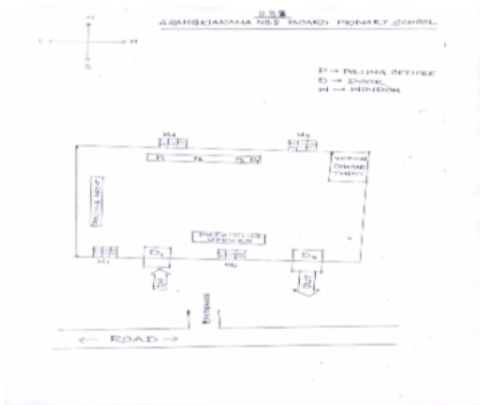

নির্বাচক নিবন্ধন আধিকারিকের স্বাক্ষর

Nazri Naksha

Google Map View

Polling Station Building Front View

Polling Station Front View

Cad View

Key MAP View

বিধানসভা নির্বাচনক্ষেত্রের নং, নাম : 206-ময়না
ভাগ নং, নাম : 1-আড়ংকিয়ারানা দক্ষিণ (পশ্চিম পাড়া)