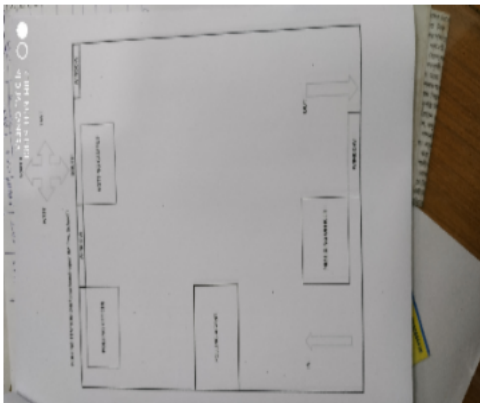

নির্বাচক নিবন্ধন আধিকারিকের স্বাক্ষর

Nazri Naksha

Google Map View

Polling Station Building Front View

Polling Station Front View

Cad View

Key MAP View

1 নাম : সরস্বতী মাজী স্বামীর নাম: বাসুদেব মাজী বাড়ির নং : n0029 বয়স : 42 লিঙ্গ : মহিলা	GQG2344620 ফটো উপলব্ধ	2 নাম : বাসুদেব মাজী পিতার নাম: সুধীর চন্দ্র মাজী বাড়ির নং : n0029 বয়স : 45 লিঙ্গ : পুরুষ	GQG2344612 ফটো উপলব্ধ	3 নাম : কৃষ্ণগোপাল মাজী পিতার নাম: শুকদেব মাজী বাড়ির নং : n0029 বয়স : 35 লিঙ্গ : পুরুষ	UPM1594365 ফটো উপলব্ধ
4 নাম : সঞ্জীব মাজী পিতার নাম: শুকদেব মাজী বাড়ির নং : n0029 বয়স : 38 লিঙ্গ : পুরুষ	GQG2707701 ফটো উপলব্ধ	5 নাম : শ্যামলী মাজী স্বামীর নাম: শুকদেব মাজী বাড়ির নং : n0029 বয়স : 55 লিঙ্গ : মহিলা	WB/30/203/066353 ফটো উপলব্ধ	6 নাম : লক্ষ্মী মাজী স্বামীর নাম: রবীন্দ্র মাজী বাড়ির নং : n0029 বয়স : 57 লিঙ্গ : মহিলা	UPM2117539 ফটো উপলব্ধ
7 নাম : রবীন্দ্র নাথ মাজী পিতার নাম: সুধীর মাজী বাড়ির নং : n0029 বয়স : 62 লিঙ্গ : পুরুষ	UPM2117547 ফটো উপলব্ধ	8 নাম : সায়মা বেগম স্বামীর নাম: আলম সেক বাড়ির নং : n0138 বয়স : 48 লিঙ্গ : মহিলা	UPM1222652 ফটো উপলব্ধ	9 নাম : সেক আমিরুল পিতার নাম: সেক আয়নাল আলি বাড়ির নং : N0123 বয়স : 27 লিঙ্গ : পুরুষ	UPM1949791 ফটো উপলব্ধ
10 নাম : আসিফ ইকবাল পিতার নাম: নজরুল ইসলাম বাড়ির নং : এন0119 বয়স : 26 লিঙ্গ : পুরুষ	UPM1990878 ফটো উপলব্ধ	11 নাম : সাবেরা বেগম স্বামীর নাম: সেক রাজেশ বাড়ির নং : এন0120 বয়স : 28 লিঙ্গ : মহিলা	UPM1990829 ফটো উপলব্ধ	12 নাম : সাবিনা বেগম স্বামীর নাম: সেক আলমগীর বাড়ির নং : এন0120 বয়স : 26 লিঙ্গ : মহিলা	UPM1990811 ফটো উপলব্ধ
13 নাম : সেক মহিনুর পিতার নাম: সেক ফরিদ বাড়ির নং : এন0127 বয়স : 27 লিঙ্গ : পুরুষ	UPM1990837 ফটো উপলব্ধ	14 নাম : ইআসমি আরা বেগম স্বামীর নাম: সেক সাহিল মাইকেল বাড়ির নং : n0138 বয়স : 25 লিঙ্গ : মহিলা	UPM2169621 ফটো উপলব্ধ	15 নাম : সাহেব বেগম স্বামীর নাম: স্ক মৈদুল বাড়ির নং : N0127 বয়স : 25 লিঙ্গ : মহিলা	UPM2170322 ফটো উপলব্ধ
16 নাম : শুকদেব মাজী পিতার নাম: সুধীর মাজী বাড়ির নং : n0029 বয়স : 65 লিঙ্গ : পুরুষ	UPM2412476 ফটো উপলব্ধ	17 নাম : সুপর্ণা জানা মাজী স্বামীর নাম: কৃষ্ণ গোপাল মাজী বাড়ির নং : এন0029 বয়স : 25 লিঙ্গ : মহিলা	UPM2268142 ফটো উপলব্ধ	18 নাম : তনুশ্রী গাঁতাইত মাজী স্বামীর নাম: সঞ্জীব মাজী বাড়ির নং : এন0029 বয়স : 30 লিঙ্গ : মহিলা	UPM2268126 ফটো উপলব্ধ
19 নাম : গোবিন্দ মাজী পিতার নাম: বাসুদেব মাজী বাড়ির নং : এন0029 বয়স : 21 লিঙ্গ : পুরুষ	UPM2537389 ফটো উপলব্ধ	20 নাম : মোমিতা অধিকারী স্বামীর নাম: চিন্ময় অধিকারী বাড়ির নং : এন0019 বয়স : 29 লিঙ্গ : মহিলা	UPM2268167 ফটো উপলব্ধ	21 নাম : রোহিত অধিকারী পিতার নাম: বলরাম অধিকারী বাড়ির নং : এন0134 বয়স : 24 লিঙ্গ : পুরুষ	UPM2268308 ফটো উপলব্ধ
22 নাম : মোমিতা অধিকারী পিতার নাম: সুবীর অধিকারী বাড়ির নং : এন0024 বয়স : 24 লিঙ্গ : মহিলা	UPM2268241 ফটো উপলব্ধ	23 নাম : সুদর্শন অধিকারী পিতার নাম: অদ্বৈত অধিকারী বাড়ির নং : এন0017 বয়স : 23 লিঙ্গ : পুরুষ	UPM2381119 ফটো উপলব্ধ	24 নাম : প্রিয়ান্কা প্রামাণিক অধিকারী স্বামীর নাম: পবিত্র অধিকারী বাড়ির নং : এন0021 বয়স : 23 লিঙ্গ : মহিলা	UPM2411940 ফটো উপলব্ধ
25 নাম : সুমন অধিকারী পিতার নাম: স্বপন অধিকারী বাড়ির নং : এন0050 বয়স : 23 লিঙ্গ : পুরুষ	UPM2364446 ফটো উপলব্ধ	26 নাম : আশীষ অধিকারী পিতার নাম: অজয় অধিকারী বাড়ির নং : এন0046 বয়স : 23 লিঙ্গ : পুরুষ	UPM2432656 ফটো উপলব্ধ	27 নাম : সজল অধিকারী পিতার নাম: নিমাই অধিকারী বাড়ির নং : এন0024 বয়স : 22 লিঙ্গ : পুরুষ	UPM2432649 ফটো উপলব্ধ
28 নাম : গুরুপদ অধিকারী পিতার নাম: নিবারন অধিকারী বাড়ির নং : n0044 বয়স : 51 লিঙ্গ : পুরুষ	GQG1382365 ফটো উপলব্ধ	29 নাম : পার্বতী অধিকারী স্বামীর নাম: অজয় অধিকারী বাড়ির নং : এন0046 বয়স : 43 লিঙ্গ : মহিলা	GQG2343929 ফটো উপলব্ধ	30 নাম : মায়ী মাইতি স্বামীর নাম: প্রহ্লাদ মাইতি বাড়ির নং : n0023 বয়স : 45 লিঙ্গ : মহিলা	GQG2344059 ফটো উপলব্ধ