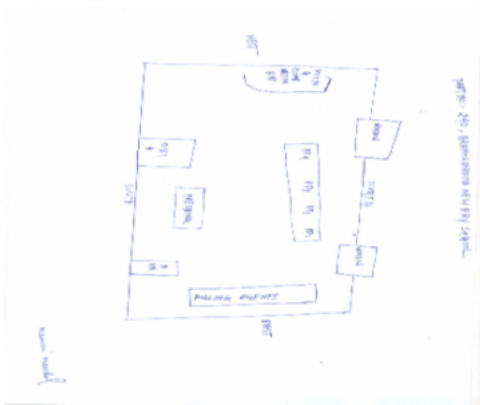

নির্বাচক নিবন্ধন আধিকারিকের স্বাক্ষর

Nazri Naksha

Google Map View

Polling Station Building Front View

Polling Station Front View

Cad View

Key MAP View

1 নাম : সেক মুকলেশ রহমান পিতার নাম: সেক হাসিবুল রহমান বাড়ির নং : ফু বয়স : 33 লিঙ্গ : পুরুষ	UPM1563956 ফটো উপলব্ধ	2 নাম : সেক মুস্তোফা রহমান পিতার নাম: সেক হাসিবুল রহমান বাড়ির নং : ফু বয়স : 32 লিঙ্গ : পুরুষ	UPM1563964 ফটো উপলব্ধ	3 নাম : সেখ হাসিবুল রহমান পিতার নাম: সেক মোফেজুল রহমান বাড়ির নং : n0253 বয়স : 65 লিঙ্গ : পুরুষ	WB/30/203/495542 ফটো উপলব্ধ
4 নাম : মঞ্জুরা বিবি স্বামীর নাম: সেক হাসিবুল রহমান বাড়ির নং : n0254 বয়স : 57 লিঙ্গ : মহিলা	WB/30/203/495538 ফটো উপলব্ধ	5 নাম : সেক মুস্তার রহমান পিতার নাম: সেক হাসিবুল রহমান বাড়ির নং : n0253 বয়স : 27 লিঙ্গ : পুরুষ	UPM1943372 ফটো উপলব্ধ	6 নাম : সাবিনা সুলতানা(বিবি) স্বামীর নাম: সেক মুকলেশ রহমান বাড়ির নং : n0253 বয়স : 27 লিঙ্গ : মহিলা	UPM1943422 ফটো উপলব্ধ
7 নাম : তনুজা বিবি স্বামীর নাম: সেকেন্দার আলি বাড়ির নং : N0217 বয়স : 25 লিঙ্গ : মহিলা	UPM2208387 ফটো উপলব্ধ	8 নাম : সেক সিরাজ আলি পিতার নাম: সেক নফিজুদ্দিন বাড়ির নং : n0217 বয়স : 39 লিঙ্গ : পুরুষ	UPM0932798 ফটো উপলব্ধ	9 নাম : সেক সিরাজ আলি পিতার নাম: সেক সেকাবৎ আলি বাড়ির নং : n0217 বয়স : 39 লিঙ্গ : পুরুষ	UPM1662345 ফটো উপলব্ধ
10 নাম : সেকেন্দার আলি পিতার নাম: সেকাবৎ আলি বাড়ির নং : n0217 বয়স : 39 লিঙ্গ : পুরুষ	UPM1563238 ফটো উপলব্ধ	11 নাম : সুমিত্রা কর স্বামীর নাম: রণজিত কর বাড়ির নং : n0042 বয়স : 39 লিঙ্গ : মহিলা	GQG2513398 ফটো উপলব্ধ	12 নাম : সবিতা কর স্বামীর নাম: তরুন কর বাড়ির নং : n0041 বয়স : 45 লিঙ্গ : মহিলা	UPM1679745 ফটো উপলব্ধ
13 নাম : তরুন কর পিতার নাম: সন্তোষ কর বাড়ির নং : n0041 বয়স : 50 লিঙ্গ : পুরুষ	UPM1679737 ফটো উপলব্ধ	14 নাম : পার্বতী কর স্বামীর নাম: সন্তোষ কর বাড়ির নং : n0041 বয়স : 68 লিঙ্গ : মহিলা	UPM2102812 ফটো উপলব্ধ	15 নাম : সুদর্শন কর পিতার নাম: ধীরেন্দ্র কর বাড়ির নং : n0004 বয়স : 60 লিঙ্গ : পুরুষ	WB/30/203/489108 ফটো উপলব্ধ
16 নাম : বিধান কর পিতার নাম: ধীরেন্দ্র কর বাড়ির নং : n0004 বয়স : 55 লিঙ্গ : পুরুষ	UPM0932855 ফটো উপলব্ধ	17 নাম : বিমান কর পিতার নাম: ধীরেন্দ্র কর বাড়ির নং : n0004 বয়স : 54 লিঙ্গ : পুরুষ	WB/30/203/489252 ফটো উপলব্ধ	18 নাম : আশালতা কর স্বামীর নাম: বিমান কর বাড়ির নং : n0004 বয়স : 52 লিঙ্গ : মহিলা	WB/30/203/489231 ফটো উপলব্ধ
19 নাম : লক্ষী কর স্বামীর নাম: প্রফুল্ল কর বাড়ির নং : n0005 বয়স : 75 লিঙ্গ : মহিলা	UPM2103091 ফটো উপলব্ধ	20 নাম : উত্তম কর পিতার নাম: সন্তোষ কর বাড়ির নং : n0042 বয়স : 63 লিঙ্গ : পুরুষ	UPM2102788 ফটো উপলব্ধ	21 নাম : অলকা কর স্বামীর নাম: উত্তম কর বাড়ির নং : n0042 বয়স : 61 লিঙ্গ : মহিলা	UPM2102796 ফটো উপলব্ধ
22 নাম : রণজিত কর পিতার নাম: উত্তম কর বাড়ির নং : n0042 বয়স : 42 লিঙ্গ : পুরুষ	GQG2513380 ফটো উপলব্ধ	23 নাম : রবীন্দ্র কর পিতার নাম: উত্তম কর বাড়ির নং : n0042 বয়স : 33 লিঙ্গ : পুরুষ	UPM1662428 ফটো উপলব্ধ	24 নাম : সঞ্জয় কর পিতার নাম: রনজিত কর বাড়ির নং : এন0042 বয়স : 21 লিঙ্গ : পুরুষ	UPM2557403 ফটো উপলব্ধ
25 নাম : তপন কর পিতার নাম: সন্তোষ কর বাড়ির নং : n0043 বয়স : 60 লিঙ্গ : পুরুষ	WB/30/203/489537 ফটো উপলব্ধ	26 নাম : তপতী কর স্বামীর নাম: তপন কর বাড়ির নং : n0043 বয়স : 56 লিঙ্গ : মহিলা	WB/30/203/489708 ফটো উপলব্ধ	27 নাম : গৌরাঙ্গ কর পিতার নাম: তপন কর বাড়ির নং : n0043 বয়স : 34 লিঙ্গ : পুরুষ	UPM1563725 ফটো উপলব্ধ
28 নাম : সুলতা তেওয়ারী স্বামীর নাম: রাজু তেওয়ারী বাড়ির নং : n0043 বয়স : 38 লিঙ্গ : মহিলা	UPM0932954 ফটো উপলব্ধ	29 নাম : গুরুপদ কর পিতার নাম: বাসুদেব কর বাড়ির নং : n0194 বয়স : 58 লিঙ্গ : পুরুষ	GQG0120170 ফটো উপলব্ধ	30 নাম : রিকু রানী কর স্বামীর নাম: গুরুপদ কর বাড়ির নং : n0194 বয়স : 56 লিঙ্গ : মহিলা	WB/30/203/489061 ফটো উপলব্ধ