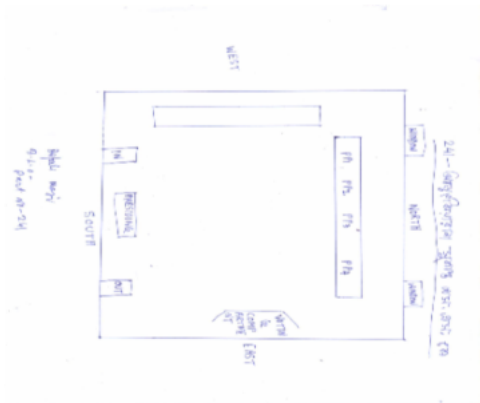

নির্বাচক নিবন্ধন আধিকারিকের স্বাক্ষর

Nazri Naksha

Google Map View

Polling Station Building Front View

Polling Station Front View

Cad View

Key MAP View

1 নাম : কৃষ্ণ প্রসাদ ঋষি পিতার নাম: নবীন ঋষি বাড়ির নং : n0029 বয়স : 73 লিঙ্গ : পুরুষ	WB/30/203/489875	ফটো উপলব্ধ	2 নাম : রামপদ ঋষি পিতার নাম: কৃষ্ণ প্রসাদ ঋষি বাড়ির নং : n0029 বয়স : 42 লিঙ্গ : পুরুষ	GQG2514941	ফটো উপলব্ধ	3 নাম : শিবনারায়ন ঋষি পিতার নাম: কৃষ্ণ প্রসাদ ঋষি বাড়ির নং : n0029 বয়স : 30 লিঙ্গ : পুরুষ	UPM1736503	ফটো উপলব্ধ
4 নাম : মালতী ঋষি স্বামীর নাম: কৃষ্ণপ্রসাদ ঋষি বাড়ির নং : n0029 বয়স : 63 লিঙ্গ : মহিলা	WB/30/203/489308	ফটো উপলব্ধ	5 নাম : গোবিন্দ ঋষি পিতার নাম: নবীন ঋষি বাড়ির নং : n0028 বয়স : 68 লিঙ্গ : পুরুষ	WB/30/203/489507	ফটো উপলব্ধ	6 নাম : নীহারি ঋষি স্বামীর নাম: গোবিন্দ ঋষি বাড়ির নং : n0028 বয়স : 60 লিঙ্গ : মহিলা	WB/30/203/489307	ফটো উপলব্ধ
7 নাম : ভরত ঋষি পিতার নাম: গোবিন্দ ঋষি বাড়ির নং : n0028 বয়স : 41 লিঙ্গ : পুরুষ	GQG2514958	ফটো উপলব্ধ	8 নাম : শেফালী ঋষি স্বামীর নাম: ভরত ঋষি বাড়ির নং : n0028 বয়স : 38 লিঙ্গ : মহিলা	UPM0928895	ফটো উপলব্ধ	9 নাম : বনমালী ঋষি পিতার নাম: গোবিন্দ ঋষি বাড়ির নং : n0028 বয়স : 39 লিঙ্গ : পুরুষ	UPM1380286	ফটো উপলব্ধ
10 নাম : সুতপা ঋষি স্বামীর নাম: বনমালি ঋষি বাড়ির নং : n0028 বয়স : 34 লিঙ্গ : মহিলা	UPM1380294	ফটো উপলব্ধ	11 নাম : বাসন্তী ঋষি স্বামীর নাম: নবীন ঋষি বাড়ির নং : n0029 বয়স : 98 লিঙ্গ : মহিলা	WB/30/203/489534	ফটো উপলব্ধ	12 নাম : মিনু ঋষি স্বামীর নাম: রামপদ ঋষি বাড়ির নং : n0029 বয়স : 37 লিঙ্গ : মহিলা	UPM1380328	ফটো উপলব্ধ
13 নাম : লক্ষ্মণ ঋষি পিতার নাম: কৃষ্ণপ্রসাদ ঋষি বাড়ির নং : n0029 বয়স : 42 লিঙ্গ : পুরুষ	GQG2514966	ফটো উপলব্ধ	14 নাম : পূর্ণিমা ঋষি স্বামীর নাম: শংকর ঋষি বাড়ির নং : n0029 বয়স : 33 লিঙ্গ : মহিলা	UPM1380310	ফটো উপলব্ধ	15 নাম : সংকর ঋষি পিতার নাম: কৃষ্ণ প্রসাদ ঋষি বাড়ির নং : n0029 বয়স : 40 লিঙ্গ : পুরুষ	UPM1380302	ফটো উপলব্ধ
16 নাম : কল্যাণী ঋষি স্বামীর নাম: লক্ষ্মন ঋষি বাড়ির নং : n0029 বয়স : 37 লিঙ্গ : মহিলা	UPM0928861	ফটো উপলব্ধ	17 নাম : লক্ষ্মী ঋষি স্বামীর নাম: শিবনারায়ণ ঋষি বাড়ির নং : এন0001 বয়স : 25 লিঙ্গ : মহিলা	UPM2303964	ফটো উপলব্ধ	18 নাম : দীপকর ঋষি পিতার নাম: রামপদ ঋষি বাড়ির নং : নং.029 বয়স : 23 লিঙ্গ : পুরুষ	UPM2522092	ফটো উপলব্ধ
19 নাম : মৌমিতা সিংহ কুইল্যা স্বামীর নাম: কার্তিক কুইল্যা বাড়ির নং : এন0168 বয়স : 23 লিঙ্গ : মহিলা	UPM2461689	ফটো উপলব্ধ	20 নাম : পরিমল কুইল্যা পিতার নাম: রবীন্দ্রনাথ কুইল্যা বাড়ির নং : এন0112 বয়স : 30 লিঙ্গ : পুরুষ	UPM2029106	ফটো উপলব্ধ	21 নাম : রাধেকৃষ্ণ কুইল্যা পিতার নাম: বিষ্ণুপদ কুইল্যা বাড়ির নং : n0168 বয়স : 32 লিঙ্গ : পুরুষ	UPM1564301	ফটো উপলব্ধ
22 নাম : বৈশাখী মাইতি কুইল্যা স্বামীর নাম: রাধেশ্যাম কুইল্যা বাড়ির নং : n0168 বয়স : 30 লিঙ্গ : মহিলা	UPM1816966	ফটো উপলব্ধ	23 নাম : কার্তিক কুইল্যা পিতার নাম: বিষ্ণুপদ কুইল্যা বাড়ির নং : n0168 বয়স : 33 লিঙ্গ : পুরুষ	UPM1817014	ফটো উপলব্ধ	24 নাম : আল্পনা ঘোড়াই স্বামীর নাম: পরিমল ঘোড়াই বাড়ির নং : n0168 বয়স : 40 লিঙ্গ : মহিলা	UPM1838986	ফটো উপলব্ধ
25 নাম : রবীন্দ্র নাথ কুইল্যা পিতার নাম: গুনধর কুইল্যা বাড়ির নং : n0112 বয়স : 67 লিঙ্গ : পুরুষ	UPM2131332	ফটো উপলব্ধ	26 নাম : কমলা কুইল্যা স্বামীর নাম: রবীন্দ্র কুইল্যা বাড়ির নং : n0112 বয়স : 63 লিঙ্গ : মহিলা	WB/30/203/489577	ফটো উপলব্ধ	27 নাম : মিলন কুইল্যা পিতার নাম: রবীন্দ্রনাথ কুইল্যা বাড়ির নং : n0112 বয়স : 32 লিঙ্গ : পুরুষ	UPM1563972	ফটো উপলব্ধ
28 নাম : বিষ্ণুপদ কুইল্যা পিতার নাম: দেবেন্দ্র কুইল্যা বাড়ির নং : n0168 বয়স : 76 লিঙ্গ : পুরুষ	WB/30/203/489497	ফটো উপলব্ধ	29 নাম : লক্ষ্মী কুইল্যা স্বামীর নাম: বিষ্ণুপদ কুইল্যা বাড়ির নং : n0168 বয়স : 67 লিঙ্গ : মহিলা	WB/30/203/489499	ফটো উপলব্ধ	30 নাম : রাধেশ্যাম কুইল্যা পিতার নাম: বিষ্ণুপদ কুইল্যা বাড়ির নং : n0168 বয়স : 37 লিঙ্গ : পুরুষ	UPM1189703	ফটো উপলব্ধ