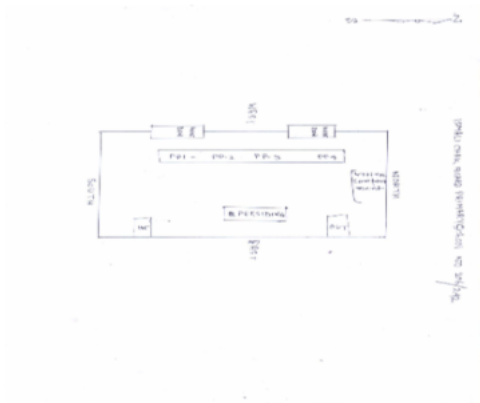

নির্বাচক নিবন্ধন আধিকারিকের স্বাক্ষর

Nazri Naksha

Google Map View

Polling Station Building Front View

Polling Station Front View

Cad View

Key MAP View

1 নাম : সূজাতা কুইল্যা (হাজরা) স্বামীর নাম: মিলন হাজরা বাড়ির নং : n0069 বয়স : 29 লিঙ্গ : মহিলা	UPM1897362 ফটো উপলব্ধ	2 নাম : মোহন লাল ঘোড়াই পিতার নাম: বংকিম বিহারী ঘোড়াই বাড়ির নং : n0133 বয়স : 80 লিঙ্গ : পুরুষ	WB/30/203/483791 ফটো উপলব্ধ	3 নাম : লক্ষ্মী ঘোড়াই স্বামীর নাম: মোহন ঘোড়াই বাড়ির নং : n0133 বয়স : 78 লিঙ্গ : মহিলা	WB/30/203/483001 ফটো উপলব্ধ
4 নাম : নকুলচন্দ্র বর্মণ পিতার নাম: ঈশ্বরচন্দ্র বর্মণ বাড়ির নং : n0133 বয়স : 71 লিঙ্গ : পুরুষ	WB/30/203/483793 ফটো উপলব্ধ	5 নাম : অনয় কৃষ্ণ ঘোড়াই পিতার নাম: মোহনলাল ঘোড়াই বাড়ির নং : n0133 বয়স : 52 লিঙ্গ : পুরুষ	WB/30/203/483792 ফটো উপলব্ধ	6 নাম : জয়িতা ঘোড়াই পিতার নাম: মোহনলাল ঘোড়াই বাড়ির নং : n0133 বয়স : 47 লিঙ্গ : মহিলা	GQG1693894 ফটো উপলব্ধ
7 নাম : দেবশ্রী দাস(ঘোড়াই) স্বামীর নাম: অনয় কৃষ্ণ ঘোড়াই বাড়ির নং : n0133 বয়স : 39 লিঙ্গ : মহিলা	GQG2596559 ফটো উপলব্ধ	8 নাম : বিজয়সিন্ধু জানা স্বামীর নাম: যতীন্দ্র নাথ জানা বাড়ির নং : n0129 বয়স : 78 লিঙ্গ : মহিলা	WB/30/203/483857 ফটো উপলব্ধ	9 নাম : বুদ্ধদেব জানা পিতার নাম: যতীন্দ্রনাথ জানা বাড়ির নং : n0129 বয়স : 57 লিঙ্গ : পুরুষ	WB/30/203/483807 ফটো উপলব্ধ
10 নাম : পূর্ণিমা জানা স্বামীর নাম: বুদ্ধদেব জানা বাড়ির নং : n0129 বয়স : 53 লিঙ্গ : মহিলা	WB/30/203/483808 ফটো উপলব্ধ	11 নাম : ভরত জানা পিতার নাম: বুদ্ধদেব জানা বাড়ির নং : n0129 বয়স : 35 লিঙ্গ : পুরুষ	UPM1452549 ফটো উপলব্ধ	12 নাম : গুরুপদ জানা পিতার নাম: যতীন্দ্রনাথ জানা বাড়ির নং : n0129 বয়স : 44 লিঙ্গ : পুরুষ	GQG2251791 ফটো উপলব্ধ
13 নাম : মনিমালা জানা স্বামীর নাম: গুরুপদ জানা বাড়ির নং : n0129 বয়স : 45 লিঙ্গ : মহিলা	GQG2310951 ফটো উপলব্ধ	14 নাম : উদ্ধব জানা পিতার নাম: পূর্ণানন্দ জানা বাড়ির নং : n0130 বয়স : 78 লিঙ্গ : পুরুষ	WB/30/203/483845 ফটো উপলব্ধ	15 নাম : জ্যোৎস্না জানা স্বামীর নাম: উদ্ধব জানা বাড়ির নং : n0130 বয়স : 62 লিঙ্গ : মহিলা	WB/30/203/483813 ফটো উপলব্ধ
16 নাম : সুকুমার জানা পিতার নাম: উদ্ধব জানা বাড়ির নং : n0130 বয়স : 46 লিঙ্গ : পুরুষ	GQG2511350 ফটো উপলব্ধ	17 নাম : লক্ষ্মী জানা স্বামীর নাম: সুকুমার জানা বাড়ির নং : n0130 বয়স : 44 লিঙ্গ : মহিলা	GQG2511368 ফটো উপলব্ধ	18 নাম : প্রতিমা জানা স্বামীর নাম: মুকুন্দ জানা বাড়ির নং : n0130 বয়স : 35 লিঙ্গ : মহিলা	UPM1302512 ফটো উপলব্ধ
19 নাম : বলাই জানা পিতার নাম: পূর্ণানন্দ জানা বাড়ির নং : n0131 বয়স : 65 লিঙ্গ : পুরুষ	WB/30/203/483782 ফটো উপলব্ধ	20 নাম : সুসমা জানা স্বামীর নাম: বলাই জানা বাড়ির নং : n0131 বয়স : 56 লিঙ্গ : মহিলা	WB/30/203/483709 ফটো উপলব্ধ	21 নাম : সুশান্ত জানা পিতার নাম: বলাই জানা বাড়ির নং : n0131 বয়স : 31 লিঙ্গ : পুরুষ	UPM1736685 ফটো উপলব্ধ
22 নাম : দীপঙ্কর জানা পিতার নাম: বুদ্ধদেব জানা বাড়ির নং : N0129 বয়স : 28 লিঙ্গ : পুরুষ	UPM1916170 ফটো উপলব্ধ	23 নাম : মধুমিতা মাল (জানা) স্বামীর নাম: ভরত জানা বাড়ির নং : এন0129 বয়স : 28 লিঙ্গ : মহিলা	UPM2028611 ফটো উপলব্ধ	24 নাম : সুপর্ণা জানা স্বামীর নাম: সুশান্ত জানা বাড়ির নং : এন0131 বয়স : 26 লিঙ্গ : মহিলা	UPM2028678 ফটো উপলব্ধ
25 নাম : সোনিয়া জানা ভৌমিক স্বামীর নাম: সন্দীপ কুমার ভৌমিক বাড়ির নং : n0176 বয়স : 34 লিঙ্গ : মহিলা	UPM1450428 ফটো উপলব্ধ	26 নাম : সোনালী জালী স্বামীর নাম: চন্দন জালী বাড়ির নং : এন0089 বয়স : 22 লিঙ্গ : মহিলা	UPM2462083 ফটো উপলব্ধ	27 নাম : কৃষ্ণা বর্মণ(জালী) স্বামীর নাম: সৌমেন জালী বাড়ির নং : n0089 বয়স : 28 লিঙ্গ : মহিলা	UPM1943695 ফটো উপলব্ধ
28 নাম : সত্য জালী পিতার নাম: দীপক জালী বাড়ির নং : n0090 বয়স : 27 লিঙ্গ : পুরুষ	UPM1943570 ফটো উপলব্ধ	29 নাম : সন্দীপ জালি পিতার নাম: প্রশান্ত জালি বাড়ির নং : এন0089 বয়স : 23 লিঙ্গ : পুরুষ	UPM2373454 ফটো উপলব্ধ	30 নাম : কৌমেন জালী পিতার নাম: সুনীল জালী বাড়ির নং : n0089 বয়স : 31 লিঙ্গ : পুরুষ	UPM1943851 ফটো উপলব্ধ