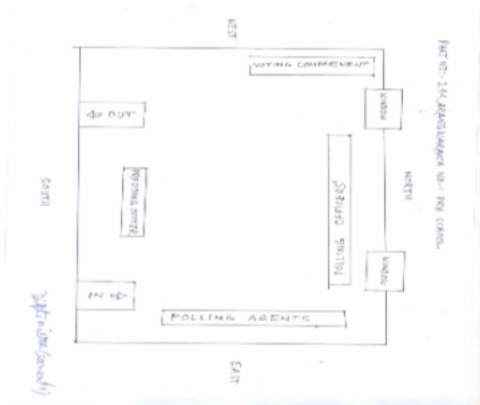

নির্বাচক নিবন্ধন আধিকারিকের স্বাক্ষর

Nazri Naksha

Google Map View

Polling Station Building Front View

Polling Station Front View

Cad View

Key MAP View

1 নাম : স্বপন কুইতি পিতার নাম: রবি কুইতি বাড়ির নং : n0037 বয়স : 53 লিঙ্গ : পুরুষ	WB/30/203/483775	ফটো উপলব্ধ	2 নাম : তপন কুমার কুইতি পিতার নাম: রবীন্দ্রনাথ কুইতি বাড়ির নং : n0037 বয়স : 45 লিঙ্গ : পুরুষ	GQG1697499	ফটো উপলব্ধ	3 নাম : উমা কুইতি স্বামীর নাম: তপন কুমার কুইতি বাড়ির নং : n0037 বয়স : 42 লিঙ্গ : মহিলা	GQG2512234	ফটো উপলব্ধ
4 নাম : বিশ্বজিৎ কুইতি পিতার নাম: তপন কুমার কুইতি বাড়ির নং : এন0037 বয়স : 25 লিঙ্গ : পুরুষ	UPM2300739	ফটো উপলব্ধ	5 নাম : সমরজিৎ কান্ডার পিতার নাম: রাজকুমার কান্ডার বাড়ির নং : n0144 বয়স : 28 লিঙ্গ : পুরুষ	UPM1898386	ফটো উপলব্ধ	6 নাম : নির্মল কান্ডার পিতার নাম: হরিপদ কান্ডার বাড়ির নং : n0144 বয়স : 51 লিঙ্গ : পুরুষ	UPM0924746	ফটো উপলব্ধ
7 নাম : মিতালী মণ্ডল স্বামীর নাম: নির্মল কান্ডার বাড়ির নং : n0144 বয়স : 37 লিঙ্গ : মহিলা	UPM1307685	ফটো উপলব্ধ	8 নাম : রাজকুমার কাণ্ডার পিতার নাম: হরিপদ কাণ্ডার বাড়ির নং : n0144 বয়স : 53 লিঙ্গ : পুরুষ	WB/30/203/483919	ফটো উপলব্ধ	9 নাম : শান্তিরানী কান্ডার স্বামীর নাম: রাজকুমার কাণ্ডার বাড়ির নং : n0144 বয়স : 49 লিঙ্গ : মহিলা	GQG1498880	ফটো উপলব্ধ
10 নাম : রবীন্দ্র গুছাইত পিতার নাম: কানাই গুছাইত বাড়ির নং : n0011 বয়স : 83 লিঙ্গ : পুরুষ	WB/30/203/483995	ফটো উপলব্ধ	11 নাম : কৃষ্ণা গুছাইত স্বামীর নাম: রবীন্দ্র গুছাইত বাড়ির নং : n0011 বয়স : 68 লিঙ্গ : মহিলা	WB/30/203/483027	ফটো উপলব্ধ	12 নাম : রনজিৎ গুছাইত পিতার নাম: রবীন্দ্র নাথ গুছাইত বাড়ির নং : n0011 বয়স : 50 লিঙ্গ : পুরুষ	GQG1499011	ফটো উপলব্ধ
13 নাম : প্রতিমা গুছাইত স্বামীর নাম: রনজিত গুছাইত বাড়ির নং : n0011 বয়স : 47 লিঙ্গ : মহিলা	GQG1497155	ফটো উপলব্ধ	14 নাম : সুদেষ্ণা গুঁড়ি(বর্মন) স্বামীর নাম: জয়দেব বর্মন বাড়ির নং : n0178 বয়স : 34 লিঙ্গ : মহিলা	UPM1445477	ফটো উপলব্ধ	15 নাম : সুব্রত জানা পিতার নাম: আনন্দ জানা বাড়ির নং : n0046 বয়স : 29 লিঙ্গ : পুরুষ	UPM1839240	ফটো উপলব্ধ
16 নাম : সজল জানা পিতার নাম: ধীরেন্দ্রনাথ জানা বাড়ির নং : n0016 বয়স : 29 লিঙ্গ : পুরুষ	UPM1898238	ফটো উপলব্ধ	17 নাম : মিত্ররানী জানা স্বামীর নাম: নারায়ণ জানা বাড়ির নং : n0041 বয়স : 48 লিঙ্গ : মহিলা	GQG1498997	ফটো উপলব্ধ	18 নাম : রুমা মাইতি জানা স্বামীর নাম: সন্তু জানা বাড়ির নং : এন0048 বয়স : 26 লিঙ্গ : মহিলা	UPM2028132	ফটো উপলব্ধ
19 নাম : প্রিয়াংকা পাত্র জানা স্বামীর নাম: মলয় জানা বাড়ির নং : এন0042 বয়স : 26 লিঙ্গ : মহিলা	UPM2129542	ফটো উপলব্ধ	20 নাম : অভিজিৎ জানা পিতার নাম: বিশ্বজিৎ জানা বাড়ির নং : নং049 বয়স : 25 লিঙ্গ : পুরুষ	UPM2212033	ফটো উপলব্ধ	21 নাম : অর্নব জানা পিতার নাম: দিলীপ জানা বাড়ির নং : এন0051 বয়স : 24 লিঙ্গ : পুরুষ	UPM2300796	ফটো উপলব্ধ
22 নাম : রিঙ্কু পাত্র জানা স্বামীর নাম: গৌতম জানা বাড়ির নং : নং-061 বয়স : 25 লিঙ্গ : মহিলা	UPM2211688	ফটো উপলব্ধ	23 নাম : সুপর্ণা জানা স্বামীর নাম: কার্তিক জানা বাড়ির নং : নং-047 বয়স : 25 লিঙ্গ : মহিলা	UPM2211852	ফটো উপলব্ধ	24 নাম : সাহেব জানা পিতার নাম: অদ্বৈত জানা বাড়ির নং : এন0046 বয়স : 23 লিঙ্গ : পুরুষ	UPM2360097	ফটো উপলব্ধ
25 নাম : সরস্বতী বাইচার জানা স্বামীর নাম: সৌমেন জানা বাড়ির নং : এন0046 বয়স : 23 লিঙ্গ : মহিলা	UPM2371995	ফটো উপলব্ধ	26 নাম : মলিনা মন্ডল জানা স্বামীর নাম: সুব্রত জানা বাড়ির নং : এন061 বয়স : 24 লিঙ্গ : মহিলা	UPM2374718	ফটো উপলব্ধ	27 নাম : সংগীতা মনি জানা স্বামীর নাম: সৌমিত্র জানা বাড়ির নং : এন046 বয়স : 23 লিঙ্গ : মহিলা	UPM2374585	ফটো উপলব্ধ
28 নাম : পবিত্র জানা পিতার নাম: আনন্দ জানা বাড়ির নং : এন046 বয়স : 24 লিঙ্গ : পুরুষ	UPM2374635	ফটো উপলব্ধ	29 নাম : চন্দনা সামন্ত জানা স্বামীর নাম: শুভঙ্কর জানা বাড়ির নং : এন043 বয়স : 23 লিঙ্গ : মহিলা	UPM2374650	ফটো উপলব্ধ	30 নাম : শোভা রানী মাইতি জানা স্বামীর নাম: শুকদেব জানা বাড়ির নং : n0044 বয়স : 74 লিঙ্গ : মহিলা	UPM2508497	ফটো উপলব্ধ