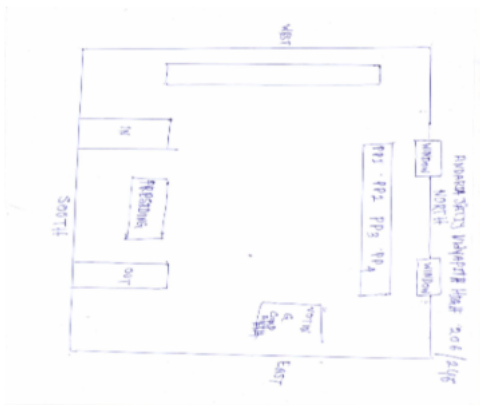

নির্বাচক নিবন্ধন আধিকারিকের স্বাক্ষর

Nazri Naksha

Google Map View

Polling Station Building Front View

Polling Station Front View

Cad View

Key MAP View

1 নাম : অখিমান বিবি স্বামীর নাম: সেক নূর হুসেন বাড়ির নং : n0097 বয়স : 73 লিঙ্গ : মহিলা	UPM2108355 ফটো উপলব্ধ	2 নাম : সেক মতিবুল পিতার নাম: সেক নূর হোসেন বাড়ির নং : n0097 বয়স : 63 লিঙ্গ : পুরুষ	GQG2311553 ফটো উপলব্ধ	3 নাম : সেক আতাবুল পিতার নাম: সেক নূর হোসেন বাড়ির নং : n0097 বয়স : 40 লিঙ্গ : পুরুষ	UPM1453356 ফটো উপলব্ধ
4 নাম : সেক মতিবুল রহমান পিতার নাম: সেক নূর হোসেন বাড়ির নং : n0097 বয়স : 63 লিঙ্গ : পুরুষ	GQG2516433 ফটো উপলব্ধ	5 নাম : আবেদা বেগম স্বামীর নাম: সেক মতিবুল রহমান বাড়ির নং : n0097 বয়স : 35 লিঙ্গ : মহিলা	UPM1453364 ফটো উপলব্ধ	6 নাম : হাসনু বিবি স্বামীর নাম: সাবুল বাড়ির নং : n0098 বয়স : 73 লিঙ্গ : মহিলা	WB/30/203/492698 ফটো উপলব্ধ
7 নাম : সাদেকুন খাতুন পিতার নাম: সেক সাবুল বাড়ির নং : n0098 বয়স : 39 লিঙ্গ : মহিলা	UPM1303346 ফটো উপলব্ধ	8 নাম : সরফরাজ আলি পিতার নাম: সেক সাবুল বাড়ির নং : n0098 বয়স : 34 লিঙ্গ : পুরুষ	UPM1453380 ফটো উপলব্ধ	9 নাম : সাবেরা বিবি স্বামীর নাম: সেক সানু বাড়ির নং : n0098 বয়স : 34 লিঙ্গ : মহিলা	UPM1453372 ফটো উপলব্ধ
10 নাম : মর্জিনা বিবি স্বামীর নাম: রেয়াজুল বাড়ির নং : n0003 বয়স : 71 লিঙ্গ : মহিলা	WB/30/203/492601 ফটো উপলব্ধ	11 নাম : সেক মনি আলি পিতার নাম: সেক রেয়াজুল আলি বাড়ির নং : n0003 বয়স : 51 লিঙ্গ : পুরুষ	GQG2516425 ফটো উপলব্ধ	12 নাম : কোহিনুর বিবি স্বামীর নাম: সেক মনি আলি বাড়ির নং : n0003 বয়স : 48 লিঙ্গ : মহিলা	GQG2255230 ফটো উপলব্ধ
13 নাম : সেক আনাবুল আলি পিতার নাম: রিয়াজুল আলি বাড়ির নং : n0003 বয়স : 48 লিঙ্গ : পুরুষ	UPM1382092 ফটো উপলব্ধ	14 নাম : সেক রিয়াজিৎ আলি পিতার নাম: সেক রিয়াজুল আলি বাড়ির নং : n0003 বয়স : 36 লিঙ্গ : পুরুষ	UPM1453349 ফটো উপলব্ধ	15 নাম : রাহানা বিবি স্বামীর নাম: সেক আরসেত বাড়ির নং : n0003 বয়স : 34 লিঙ্গ : মহিলা	UPM1737840 ফটো উপলব্ধ
16 নাম : রিজিয়া বিবি স্বামীর নাম: মুজিত মল্লিক বাড়ির নং : n0064 বয়স : 41 লিঙ্গ : মহিলা	UPM1453588 ফটো উপলব্ধ	17 নাম : সেখ নূরহোসেন পিতার নাম: সেখ হাসিমুদ্দিন বাড়ির নং : n0097 বয়স : 78 লিঙ্গ : পুরুষ	UPM2108330 ফটো উপলব্ধ	18 নাম : নেহারি বিবি স্বামীর নাম: সেক রেফ.ট হুসেন বাড়ির নং : n0099 বয়স : 75 লিঙ্গ : মহিলা	UPM2107662 ফটো উপলব্ধ
19 নাম : জাহানারা বিবি স্বামীর নাম: সেক ইসমাইল বাড়ির নং : n0099 বয়স : 52 লিঙ্গ : মহিলা	WB/30/203/492706 ফটো উপলব্ধ	20 নাম : সেক আব্দুল পিতার নাম: হাসিমুদ্দিন বাড়ির নং : n0100 বয়স : 63 লিঙ্গ : পুরুষ	GQG2765154 ফটো উপলব্ধ	21 নাম : রিহানা বিবি স্বামীর নাম: সেক আব্দুল বাড়ির নং : n0100 বয়স : 42 লিঙ্গ : মহিলা	GQG2597516 ফটো উপলব্ধ
22 নাম : শিব নারায়ন জানা পিতার নাম: মানস জানা বাড়ির নং : n0100 বয়স : 31 লিঙ্গ : পুরুষ	UPM1664580 ফটো উপলব্ধ	23 নাম : খদিজান খাতুন স্বামীর নাম: মেহের বাড়ির নং : n0008 বয়স : 73 লিঙ্গ : মহিলা	WB/30/203/492600 ফটো উপলব্ধ	24 নাম : আবদুল আলি পিতার নাম: করিমবক্ক আলি বাড়ির নং : n0008 বয়স : 68 লিঙ্গ : পুরুষ	WB/30/203/492624 ফটো উপলব্ধ
25 নাম : সোনেহার বিবি স্বামীর নাম: আবদুল আলি বাড়ির নং : n0008 বয়স : 58 লিঙ্গ : মহিলা	UPM2131399 ফটো উপলব্ধ	26 নাম : সেখ সেবাওয়াৎ পিতার নাম: সেখ খুরসেদ বাড়ির নং : n0006 বয়স : 57 লিঙ্গ : পুরুষ	WB/30/203/495495 ফটো উপলব্ধ	27 নাম : রাহিনা বিবি স্বামীর নাম: সেকাওয়াত বাড়ির নং : n0006 বয়স : 53 লিঙ্গ : মহিলা	WB/30/203/495465 ফটো উপলব্ধ
28 নাম : সেক জামির পিতার নাম: সেক রিয়াজুল বাড়ির নং : n0003 বয়স : 28 লিঙ্গ : পুরুষ	UPM1898998 ফটো উপলব্ধ	29 নাম : সেক সাকের পিতার নাম: সেক জাহাঙ্গীর বাড়ির নং : n0098 বয়স : 42 লিঙ্গ : পুরুষ	UPM1899079 ফটো উপলব্ধ	30 নাম : সেক সাদাম আলি পিতার নাম: সেক সাবুল বাড়ির নং : n0098 বয়স : 28 লিঙ্গ : পুরুষ	UPM1898972 ফটো উপলব্ধ