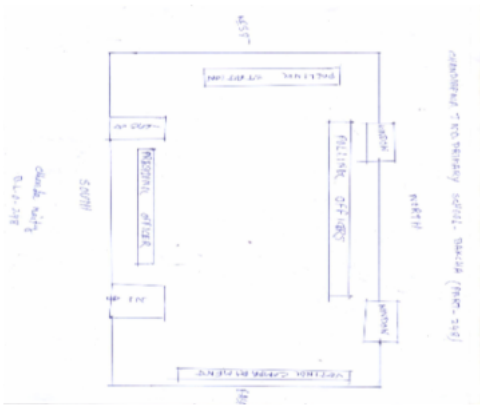

নির্বাচক নিবন্ধন আধিকারিকের স্বাক্ষর

Nazri Naksha

Google Map View

Polling Station Building Front View

Polling Station Front View

Cad View

Key MAP View

1 নাম : তনুশ্রী রায় সাউ স্বামীর নাম: বাবলু সাউ বাড়ির নং : n0037 বয়স : 32 লিঙ্গ : মহিলা	UPM1664945 ফটো উপলব্ধ	2 নাম : বাবলু সাউ পিতার নাম: হরিপদ সাউ বাড়ির নং : এন0037 বয়স : 37 লিঙ্গ : পুরুষ	UPM1190685 ফটো উপলব্ধ	3 নাম : সরস্বতী সাউ স্বামীর নাম: হরিপদ সাউ বাড়ির নং : n0037 বয়স : 58 লিঙ্গ : মহিলা	UPM2131431 ফটো উপলব্ধ
4 নাম : হরি পদ সাউ পিতার নাম: গজেন্দ্র সাউ বাড়ির নং : n0037 বয়স : 65 লিঙ্গ : পুরুষ	UPM2420685 ফটো উপলব্ধ	5 নাম : সুস্মিতা খাঁড়া সাউ স্বামীর নাম: বাপন সাউ বাড়ির নং : N0001 বয়স : 26 লিঙ্গ : মহিলা	UPM2214021 ফটো উপলব্ধ	6 নাম : দিপালী কান্ডার (দাস) স্বামীর নাম: নির্মল কুমার কান্ডার বাড়ির নং : n0007 বয়স : 53 লিঙ্গ : মহিলা	GQG1397439 ফটো উপলব্ধ
7 নাম : মামনি দাস কান্ডার স্বামীর নাম: অমিত কান্ডার বাড়ির নং : এন007 বয়স : 29 লিঙ্গ : মহিলা	UPM2297935 ফটো উপলব্ধ	8 নাম : পূর্ণিমা সামন্ত কান্ডার স্বামীর নাম: বিবেকানন্দ কান্ডার বাড়ির নং : এন0010 বয়স : 25 লিঙ্গ : মহিলা	UPM2297760 ফটো উপলব্ধ	9 নাম : বিবেকানন্দ কান্ডার পিতার নাম: শক্তিপদ কান্ডার বাড়ির নং : এন0010 বয়স : 27 লিঙ্গ : পুরুষ	UPM2027332 ফটো উপলব্ধ
10 নাম : সৌমিত্র কান্ডার পিতার নাম: নির্মল কান্ডার বাড়ির নং : n0024 বয়স : 35 লিঙ্গ : পুরুষ	UPM1738285 ফটো উপলব্ধ	11 নাম : সৈকত কুমার কান্ডার পিতার নাম: নির্মল কুমার কান্ডার বাড়ির নং : এন0009 বয়স : 22 লিঙ্গ : পুরুষ	UPM2490415 ফটো উপলব্ধ	12 নাম : উত্তম কাণ্ডার পিতার নাম: ক্ষীতেন্দ্র কাণ্ডার বাড়ির নং : এন0029 বয়স : 63 লিঙ্গ : পুরুষ	UPM2422095 ফটো উপলব্ধ
13 নাম : টুম্পা মন্ডল কান্ডার স্বামীর নাম: রঞ্জন কান্ডার বাড়ির নং : n0008 বয়স : 31 লিঙ্গ : মহিলা	UPM1665074 ফটো উপলব্ধ	14 নাম : শ্রাবন্তী দিয়াসী কান্ডার স্বামীর নাম: স্বরূপ কুমার কান্ডার বাড়ির নং : এন0029 বয়স : 24 লিঙ্গ : মহিলা	UPM2387074 ফটো উপলব্ধ	15 নাম : শান্তাবালা কাণ্ডার স্বামীর নাম: বাসুদেব কাণ্ডার বাড়ির নং : n0011 বয়স : 73 লিঙ্গ : মহিলা	UPM2413722 ফটো উপলব্ধ
16 নাম : দীপাস্বীতা কান্ডার পিতার নাম: নির্মল কুমার কান্ডার বাড়ির নং : N0007 বয়স : 27 লিঙ্গ : মহিলা	UPM1967074 ফটো উপলব্ধ	17 নাম : সমীরন কান্ডার পিতার নাম: শক্তিপদ কান্ডার বাড়ির নং : এন0010 বয়স : 26 লিঙ্গ : পুরুষ	UPM2027324 ফটো উপলব্ধ	18 নাম : কনিকা জানা (কান্ডার) স্বামীর নাম: সৌমিত্র কান্ডার বাড়ির নং : এন0024 বয়স : 32 লিঙ্গ : মহিলা	UPM2027373 ফটো উপলব্ধ
19 নাম : শিবানী কান্ডার স্বামীর নাম: শক্তিপদ কান্ডার বাড়ির নং : n0010 বয়স : 48 লিঙ্গ : মহিলা	GQG1396258 ফটো উপলব্ধ	20 নাম : দুঃখীরানী কাণ্ডার স্বামীর নাম: শুকদেব কাণ্ডার বাড়ির নং : n0010 বয়স : 75 লিঙ্গ : মহিলা	WB/30/203/501347 ফটো উপলব্ধ	21 নাম : সৌমেন কান্ডার পিতার নাম: রবীন্দ্রনাথ কান্ডার বাড়ির নং : n0008 বয়স : 31 লিঙ্গ : পুরুষ	UPM1664895 ফটো উপলব্ধ
22 নাম : রঞ্জন কাণ্ডার পিতার নাম: রবীন্দ্র নাথ কান্ডার বাড়ির নং : n0008 বয়স : 41 লিঙ্গ : পুরুষ	GQG2688133 ফটো উপলব্ধ	23 নাম : অম্বিকারানী কাণ্ডার স্বামীর নাম: রবীন্দ্রনাথ কাণ্ডার বাড়ির নং : n0008 বয়স : 68 লিঙ্গ : মহিলা	WB/30/203/501273 ফটো উপলব্ধ	24 নাম : রবীন্দ্রনাথ কাণ্ডার পিতার নাম: বিভূতি কাণ্ডার বাড়ির নং : n0008 বয়স : 75 লিঙ্গ : পুরুষ	WB/30/203/501581 ফটো উপলব্ধ
25 নাম : নির্মালা রানি কাণ্ডার স্বামীর নাম: গুরুপদ কাণ্ডার বাড়ির নং : এন0008 বয়স : 72 লিঙ্গ : মহিলা	UPM2589034 ফটো উপলব্ধ	26 নাম : চণ্ডীচরন কাণ্ডার পিতার নাম: চিত্তরঞ্জন কাণ্ডার বাড়ির নং : n0030 বয়স : 57 লিঙ্গ : পুরুষ	WB/30/203/501483 ফটো উপলব্ধ	27 নাম : উত্তরারানী কাণ্ডার স্বামীর নাম: চিত্তরঞ্জন কাণ্ডার বাড়ির নং : n0030 বয়স : 75 লিঙ্গ : মহিলা	WB/30/203/501212 ফটো উপলব্ধ
28 নাম : কুম্ভা কান্ডার স্বামীর নাম: মনিক কান্ডার বাড়ির নং : n0025 বয়স : 41 লিঙ্গ : মহিলা	UPM0965566 ফটো উপলব্ধ	29 নাম : মানিক কাণ্ডার পিতার নাম: শিবপ্রসাদ কাণ্ডার বাড়ির নং : n0025 বয়স : 52 লিঙ্গ : পুরুষ	WB/30/203/501445 ফটো উপলব্ধ	30 নাম : সাবিত্রী কাণ্ডার স্বামীর নাম: নির্মল কাণ্ডার বাড়ির নং : n0024 বয়স : 53 লিঙ্গ : মহিলা	WB/30/203/501188 ফটো উপলব্ধ