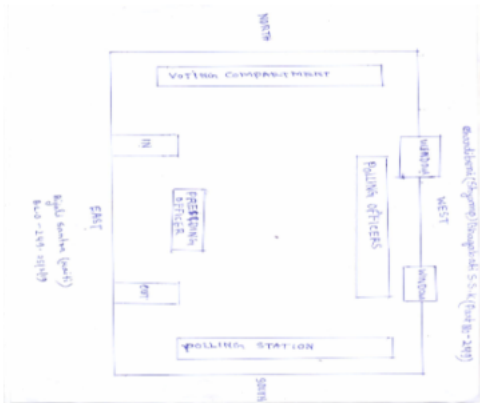

নির্বাচক নিবন্ধন আধিকারিকের স্বাক্ষর

Nazri Naksha

Google Map View

Polling Station Building Front View

Polling Station Front View

Cad View

Key MAP View

1 নাম : শঙ্কর প্রসাদ মাইতি পিতার নাম: হরিপদ মাইতি বাড়ির নং : n0092 বয়স : 42 লিঙ্গ : পুরুষ	GQG2522084 ফটো উপলব্ধ	2 নাম : পাপিয়া গিরি মাইতি স্বামীর নাম: শঙ্কর প্রসাদ মাইতি বাড়ির নং : n0092 বয়স : 34 লিঙ্গ : মহিলা	UPM1567601 ফটো উপলব্ধ	3 নাম : রেবতী দাস(গিরি) স্বামীর নাম: সমর গিরি বাড়ির নং : n0002 বয়স : 27 লিঙ্গ : মহিলা	UPM1930981 ফটো উপলব্ধ
4 নাম : লক্ষী প্রধান মাইতি স্বামীর নাম: প্রশময় মাইতি বাড়ির নং : এন 0001 বয়স : 28 লিঙ্গ : মহিলা	UPM2129856 ফটো উপলব্ধ	5 নাম : মৌসুমী কর দাস স্বামীর নাম: বিবেক দাস বাড়ির নং : এন001 বয়স : 25 লিঙ্গ : মহিলা	UPM2295061 ফটো উপলব্ধ	6 নাম : অর্চনা নায়েক মাইতি স্বামীর নাম: দিনেশ মাইতি বাড়ির নং : এন001 বয়স : 24 লিঙ্গ : মহিলা	UPM2295152 ফটো উপলব্ধ
7 নাম : রুমা দাস পিতার নাম: বিপ্লব দাস বাড়ির নং : এন0001 বয়স : 24 লিঙ্গ : মহিলা	UPM2294387 ফটো উপলব্ধ	8 নাম : মৌমিতা গিরি পিতার নাম: কৃষ্ণ প্রসাদ গিরি বাড়ির নং : এন0001 বয়স : 27 লিঙ্গ : মহিলা	UPM2393858 ফটো উপলব্ধ	9 নাম : মদন গিরি পিতার নাম: নকুল গিরি বাড়ির নং : n0001 বয়স : 67 লিঙ্গ : পুরুষ	WB/30/203/504014 ফটো উপলব্ধ
10 নাম : সুস্মিতা গিরি স্বামীর নাম: মদন গিরি বাড়ির নং : n0001 বয়স : 58 লিঙ্গ : মহিলা	WB/30/203/504069 ফটো উপলব্ধ	11 নাম : গৌতম গিরি পিতার নাম: নকুল গিরি বাড়ির নং : n0001 বয়স : 61 লিঙ্গ : পুরুষ	WB/30/203/504218 ফটো উপলব্ধ	12 নাম : কাজল গিরি স্বামীর নাম: গৌতম গিরি বাড়ির নং : n0001 বয়স : 36 লিঙ্গ : মহিলা	UPM1304138 ফটো উপলব্ধ
13 নাম : কৃষ্ণ প্রসাদ গিরি পিতার নাম: নকুল গিরি বাড়ির নং : n0001 বয়স : 55 লিঙ্গ : পুরুষ	UPM1567486 ফটো উপলব্ধ	14 নাম : কাননবালা গিরি স্বামীর নাম: সুকুমার গিরি বাড়ির নং : n0002 বয়স : 78 লিঙ্গ : মহিলা	WB/30/203/504068 ফটো উপলব্ধ	15 নাম : সমর গিরি পিতার নাম: সুকুমার গিরি বাড়ির নং : n0002 বয়স : 44 লিঙ্গ : পুরুষ	UPM0970426 ফটো উপলব্ধ
16 নাম : অভিজিৎ গিরি পিতার নাম: সুকুমার গিরি বাড়ির নং : n0002 বয়স : 33 লিঙ্গ : পুরুষ	UPM1453950 ফটো উপলব্ধ	17 নাম : সুকুমার গিরি পিতার নাম: সুর্যকান্ত গিরি বাড়ির নং : n0002 বয়স : 88 লিঙ্গ : পুরুষ	WB/30/203/504487 ফটো উপলব্ধ	18 নাম : মৌসুমী গিরি স্বামীর নাম: কৃষ্ণপ্রসাদ গিরি বাড়ির নং : n0001 বয়স : 51 লিঙ্গ : মহিলা	UPM1304104 ফটো উপলব্ধ
19 নাম : সুরজিৎ গিরি পিতার নাম: সুকুমার গিরি বাড়ির নং : n0002 বয়স : 40 লিঙ্গ : পুরুষ	UPM0970434 ফটো উপলব্ধ	20 নাম : রিয়াজী হাটই পিতার নাম: সুদীপ হাটই বাড়ির নং : এন001 বয়স : 28 লিঙ্গ : মহিলা	UPM1845817 ফটো উপলব্ধ	21 নাম : মৌলী গিরি পিতার নাম: মদন গিরি বাড়ির নং : নং-001 বয়স : 25 লিঙ্গ : মহিলা	UPM2214773 ফটো উপলব্ধ
22 নাম : মৌমিতা মাল বর্মন স্বামীর নাম: সঞ্জীব বর্মন বাড়ির নং : নং-001 বয়স : 25 লিঙ্গ : মহিলা	UPM2214666 ফটো উপলব্ধ	23 নাম : শিলা মন্ডল মাইতি স্বামীর নাম: তাপস মাইতি বাড়ির নং : এন0001 বয়স : 27 লিঙ্গ : মহিলা	UPM2129575 ফটো উপলব্ধ	24 নাম : নিতাই দাস পিতার নাম: চিত্তরঞ্জন দাস বাড়ির নং : n0034 বয়স : 52 লিঙ্গ : পুরুষ	WB/30/203/504448 ফটো উপলব্ধ
25 নাম : শুভদীপ মাইতি পিতার নাম: মনোরঞ্জন মাইতি বাড়ির নং : এন0023 বয়স : 26 লিঙ্গ : পুরুষ	UPM2026839 ফটো উপলব্ধ	26 নাম : সুজাতা সামন্ত দাস স্বামীর নাম: দিব্যেন্দু শেখর দাস বাড়ির নং : এন0042 বয়স : 34 লিঙ্গ : মহিলা	UPM1370428 ফটো উপলব্ধ	27 নাম : সুস্মিতা দিন্দা দাস স্বামীর নাম: দেবব্রত দাস বাড়ির নং : n0042 বয়স : 29 লিঙ্গ : মহিলা	AEF1960103 ফটো উপলব্ধ
28 নাম : সমীর দাস পিতার নাম: অপূর্ব দাস বাড়ির নং : N0044 বয়স : 28 লিঙ্গ : পুরুষ	UPM1899640 ফটো উপলব্ধ	29 নাম : রঞ্জিত দাস পিতার নাম: শ্যাম দাস বাড়ির নং : N0024 বয়স : 28 লিঙ্গ : পুরুষ	UPM1899590 ফটো উপলব্ধ	30 নাম : রঞ্জিত দাস পিতার নাম: শ্যামচরন দাস বাড়ির নং : n0034 বয়স : 29 লিঙ্গ : পুরুষ	UPM1839471 ফটো উপলব্ধ