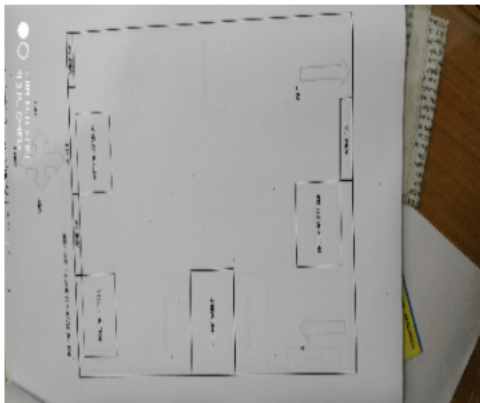

নির্বাচক নিবন্ধন আধিকারিকের স্বাক্ষর

Nazri Naksha

Google Map View

Polling Station Building Front View

Polling Station Front View

Cad View

Key MAP View

1 নাম : পবন আচার্য পিতার নাম: নিরাপদ আচার্য বাড়ির নং : n0035 বয়স : 58 লিঙ্গ : পুরুষ	WB/30/203/066781	ফটো উপলব্ধ	2 নাম : কৃষ্ণা আচার্য স্বামীর নাম: পবন আচার্য বাড়ির নং : n0035 বয়স : 56 লিঙ্গ : মহিলা	WB/30/203/066378	ফটো উপলব্ধ	3 নাম : অরুণ আচার্য পিতার নাম: নিরাপদ আচার্য বাড়ির নং : n0035 বয়স : 50 লিঙ্গ : পুরুষ	GQG1382779	ফটো উপলব্ধ
4 নাম : প্রজাপতি আচার্য স্বামীর নাম: অরুণ আচার্য বাড়ির নং : n0035 বয়স : 43 লিঙ্গ : মহিলা	GQG2343465	ফটো উপলব্ধ	5 নাম : মিলন আচার্য পিতার নাম: মধুসূদন আচার্য বাড়ির নং : n0035 বয়স : 36 লিঙ্গ : পুরুষ	UPM1154525	ফটো উপলব্ধ	6 নাম : সোনালী প্রামানিক(আচার্য) স্বামীর নাম: মিলন আচার্য বাড়ির নং : n0035 বয়স : 32 লিঙ্গ : মহিলা	UPM1478031	ফটো উপলব্ধ
7 নাম : শুভঙ্কর আচার্য পিতার নাম: পনব আচার্য বাড়ির নং : n0035 বয়স : 30 লিঙ্গ : পুরুষ	UPM1688761	ফটো উপলব্ধ	8 নাম : নিতিশ আচার্য পিতার নাম: অরুণ আচার্য বাড়ির নং : এন0035 বয়স : 22 লিঙ্গ : পুরুষ	UPM2433043	ফটো উপলব্ধ	9 নাম : দেব্যানী আচা স্বামীর নাম: অনুপ আচা বাড়ির নং : n0069 বয়স : 58 লিঙ্গ : মহিলা	WB/30/203/066151	ফটো উপলব্ধ
10 নাম : অরিন্দম আচা পিতার নাম: অনুপ কুমার আচা বাড়ির নং : n0069 বয়স : 43 লিঙ্গ : পুরুষ	GQG2562858	ফটো উপলব্ধ	11 নাম : অম্বিকা বিদ (আচা) স্বামীর নাম: অরিন্দম আচা বাড়ির নং : n0069 বয়স : 31 লিঙ্গ : মহিলা	UPM1680370	ফটো উপলব্ধ	12 নাম : অরিন্দ্র আচা পিতার নাম: অনুপ কুমার আচা বাড়ির নং : n0069 বয়স : 39 লিঙ্গ : পুরুষ	GQG2562841	ফটো উপলব্ধ
13 নাম : দুলাল আচা পিতার নাম: রাধেশ্যাম আচা বাড়ির নং : n0070 বয়স : 83 লিঙ্গ : পুরুষ	WB/30/203/066226	ফটো উপলব্ধ	14 নাম : সরস্বতী আচা স্বামীর নাম: দুলাল আচা বাড়ির নং : n0070 বয়স : 73 লিঙ্গ : মহিলা	WB/30/203/066611	ফটো উপলব্ধ	15 নাম : নন্দলাল আচা পিতার নাম: রাধেশ্যাম আচা বাড়ির নং : n0070 বয়স : 82 লিঙ্গ : পুরুষ	WB/30/203/066026	ফটো উপলব্ধ
16 নাম : শোভন আচা পিতার নাম: দুলাল চন্দ্র আচা বাড়ির নং : n0070 বয়স : 36 লিঙ্গ : পুরুষ	UPM1218593	ফটো উপলব্ধ	17 নাম : দুর্গা আচা স্বামীর নাম: মানিক আচা বাড়ির নং : n0071 বয়স : 94 লিঙ্গ : মহিলা	WB/30/203/066613	ফটো উপলব্ধ	18 নাম : অনিরুদ্ধ আচা পিতার নাম: নন্দলাল আচা বাড়ির নং : n0070 বয়স : 49 লিঙ্গ : পুরুষ	GQG1686252	ফটো উপলব্ধ
19 নাম : শক্তিপদ আদক পিতার নাম: সুধীর আদক বাড়ির নং : n0002 বয়স : 69 লিঙ্গ : পুরুষ	WB/30/203/066498	ফটো উপলব্ধ	20 নাম : দীপক আদক পিতার নাম: শক্তিপদ আদক বাড়ির নং : n0002 বয়স : 44 লিঙ্গ : পুরুষ	UPM1674472	ফটো উপলব্ধ	21 নাম : দিলীপ আদক পিতার নাম: শক্তিপদ আদক বাড়ির নং : n0002 বয়স : 42 লিঙ্গ : পুরুষ	GQG2562874	ফটো উপলব্ধ
22 নাম : শম্পা ঘোড়াই(আদক) স্বামীর নাম: দিলীপ আদক বাড়ির নং : n0002 বয়স : 33 লিঙ্গ : মহিলা	UPM1478049	ফটো উপলব্ধ	23 নাম : মুক্তিপদ আদক পিতার নাম: সুধীর আদক বাড়ির নং : n0002 বয়স : 70 লিঙ্গ : পুরুষ	GQG0145334	ফটো উপলব্ধ	24 নাম : পল্লু আদক পিতার নাম: মুক্তিপদ আদক বাড়ির নং : এন0002 বয়স : 39 লিঙ্গ : পুরুষ	GQG2562890	ফটো উপলব্ধ
25 নাম : সোনালী আদক স্বামীর নাম: পল্লু আদক বাড়ির নং : n0002 বয়স : 36 লিঙ্গ : মহিলা	UPM1401850	ফটো উপলব্ধ	26 নাম : ভক্তিপদ আদক পিতার নাম: সুধীর আদক বাড়ির নং : n0002 বয়স : 59 লিঙ্গ : পুরুষ	WB/30/203/066624	ফটো উপলব্ধ	27 নাম : রাধারানী আদক স্বামীর নাম: শক্তি আদক বাড়ির নং : n0002 বয়স : 63 লিঙ্গ : মহিলা	WB/30/203/066609	ফটো উপলব্ধ
28 নাম : মানস আদক পিতার নাম: সুধীর চন্দ্র আদক বাড়ির নং : n0002 বয়স : 57 লিঙ্গ : পুরুষ	WB/30/203/066660	ফটো উপলব্ধ	29 নাম : দিপালী আদক স্বামীর নাম: মানস আদক বাড়ির নং : n0002 বয়স : 52 লিঙ্গ : মহিলা	WB/30/203/066610	ফটো উপলব্ধ	30 নাম : মিঠু আদক স্বামীর নাম: সনাতন আদক বাড়ির নং : n0002 বয়স : 41 লিঙ্গ : মহিলা	GQG2562908	ফটো উপলব্ধ