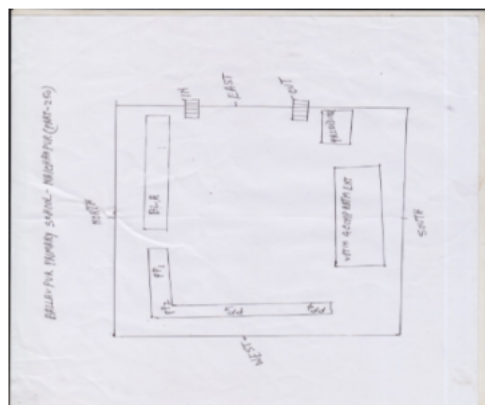

নির্বাচক নিবন্ধন আধিকারিকের স্বাক্ষর

Nazri Naksha

Google Map View

Polling Station Building Front View

Polling Station Front View

Cad View

Key MAP View

1 নাম : অশোক কপাট পিতার নাম: চণ্ডীচরন কপাট বাড়ির নং : n0001 বয়স : 58 লিঙ্গ : পুরুষ	WB/30/203/558089	ফটো উপলব্ধ	2 নাম : সুজাতা কপাট স্বামীর নাম: অশোক কপাট বাড়ির নং : n0001 বয়স : 53 লিঙ্গ : মহিলা	WB/30/203/558088	ফটো উপলব্ধ	3 নাম : দুলাল কপাট পিতার নাম: পরমেশ্বর কপাট বাড়ির নং : n0002 বয়স : 68 লিঙ্গ : পুরুষ	WB/30/203/558479	ফটো উপলব্ধ
4 নাম : বর্ণা কপাট স্বামীর নাম: দুলাল কপাট বাড়ির নং : n0002 বয়স : 63 লিঙ্গ : মহিলা	WB/30/203/558085	ফটো উপলব্ধ	5 নাম : শম্ভু কপাট পিতার নাম: দুলাল কপাট বাড়ির নং : n0002 বয়স : 44 লিঙ্গ : পুরুষ	GQG1659697	ফটো উপলব্ধ	6 নাম : সঞ্জয় কপাট পিতার নাম: দুলাল কপাট বাড়ির নং : n0002 বয়স : 39 লিঙ্গ : পুরুষ	UPM1313527	ফটো উপলব্ধ
7 নাম : রিঙ্কু কপাট স্বামীর নাম: সঞ্জয় কপাট বাড়ির নং : n0002 বয়স : 38 লিঙ্গ : মহিলা	GQG2772143	ফটো উপলব্ধ	8 নাম : চন্দন কপাট পিতার নাম: রামপদ কপাট বাড়ির নং : n0026 বয়স : 55 লিঙ্গ : পুরুষ	WB/30/203/558504	ফটো উপলব্ধ	9 নাম : নমিতা কপাট স্বামীর নাম: চন্দন কপাট বাড়ির নং : n0026 বয়স : 52 লিঙ্গ : মহিলা	WB/30/203/558086	ফটো উপলব্ধ
10 নাম : চণ্ডীচরন কপাট পিতার নাম: পরমেশ্বর কপাট বাড়ির নং : n0001 বয়স : 78 লিঙ্গ : পুরুষ	WB/30/203/558040	ফটো উপলব্ধ	11 নাম : গৌতম কপাট পিতার নাম: অশোক কপাট বাড়ির নং : n0001 বয়স : 31 লিঙ্গ : পুরুষ	UPM1819465	ফটো উপলব্ধ	12 নাম : জ্যোৎস্না কপাট স্বামীর নাম: চণ্ডীচরন কপাট বাড়ির নং : n0001 বয়স : 68 লিঙ্গ : মহিলা	WB/30/203/558417	ফটো উপলব্ধ
13 নাম : সোমা মাজী (কপাট) স্বামীর নাম: উত্তম কপাট বাড়ির নং : n0001 বয়স : 29 লিঙ্গ : মহিলা	UPM1899756	ফটো উপলব্ধ	14 নাম : উত্তম কপাট পিতার নাম: অশোক কপাট বাড়ির নং : n0001 বয়স : 31 লিঙ্গ : পুরুষ	UPM1819432	ফটো উপলব্ধ	15 নাম : সৌমেন কপাট মায়ের নাম: রেবতী কপাট বাড়ির নং : N0196 বয়স : 27 লিঙ্গ : পুরুষ	UPM2214807	ফটো উপলব্ধ
16 নাম : ফুলমণি কাপাট স্বামীর নাম: শম্ভু কপাট বাড়ির নং : n0002 বয়স : 43 লিঙ্গ : মহিলা	GQG2272391	ফটো উপলব্ধ	17 নাম : মনোজিৎ কপাট পিতার নাম: শম্ভু কপাট বাড়ির নং : এন0002 বয়স : 24 লিঙ্গ : পুরুষ	UPM2293835	ফটো উপলব্ধ	18 নাম : সুমন সাঁতরা পিতার নাম: স্বপন সাঁতরা বাড়ির নং : এন0001 বয়স : 24 লিঙ্গ : পুরুষ	UPM2294098	ফটো উপলব্ধ
19 নাম : মৌমিতা পট্টনায়ক সাঁতরা স্বামীর নাম: সুমন সাঁতরা বাড়ির নং : এন0001 বয়স : 25 লিঙ্গ : মহিলা	UPM2294114	ফটো উপলব্ধ	20 নাম : বিজলী কোনাই জানা স্বামীর নাম: আকাশ জানা বাড়ির নং : এন0001 বয়স : 26 লিঙ্গ : মহিলা	YDA2150068	ফটো উপলব্ধ	21 নাম : রমা সামাট পিতার নাম: পঞ্চানন সামাট বাড়ির নং : এন0001 বয়স : 26 লিঙ্গ : মহিলা	AEF2259679	ফটো উপলব্ধ
22 নাম : চয়নিকা দাস মাইতি স্বামীর নাম: তপন চন্দ্র মাইতি বাড়ির নং : এন001 বয়স : 26 লিঙ্গ : মহিলা	UPM2037158	ফটো উপলব্ধ	23 নাম : তন্ময় মাজী পিতার নাম: তাপস কুমার মাজী বাড়ির নং : এন001 বয়স : 22 লিঙ্গ : পুরুষ	UPM2463719	ফটো উপলব্ধ	24 নাম : পুষ্প মাল কপাট স্বামীর নাম: গৌতম কপাট বাড়ির নং : এন0001 বয়স : 25 লিঙ্গ : মহিলা	UPM2293694	ফটো উপলব্ধ
25 নাম : সুস্মিতা প্রামাণিক সাঁতরা স্বামীর নাম: বাপন সাঁতরা বাড়ির নং : এন001 বয়স : 29 লিঙ্গ : মহিলা	UPM2294072	ফটো উপলব্ধ	26 নাম : নিবেদিতা খাড়া মাইতি স্বামীর নাম: অভিষেক মাইতি বাড়ির নং : এন001 বয়স : 26 লিঙ্গ : মহিলা	UPM2197150	ফটো উপলব্ধ	27 নাম : মিতালী দাস পিতার নাম: ভূষণ চন্দ্র দাস বাড়ির নং : এন001 বয়স : 31 লিঙ্গ : মহিলা	UPM1741602	ফটো উপলব্ধ
28 নাম : কৃষ্ণেন্দু কর মায়ের নাম: শ্যামলী কর বাড়ির নং : 335 বয়স : 24 লিঙ্গ : পুরুষ	UPM2293579	ফটো উপলব্ধ	29 নাম : তুলি করন মন্ডল স্বামীর নাম: দিপক মন্ডল বাড়ির নং : চিরঞ্জীবপুর বয়স : 29 লিঙ্গ : মহিলা	UPM2026763	ফটো উপলব্ধ	30 নাম : বিপ্লব ঘোড়াই পিতার নাম: অশোক ঘোড়াই বাড়ির নং : এন0015 বয়স : 24 লিঙ্গ : পুরুষ	UPM2376069	ফটো উপলব্ধ