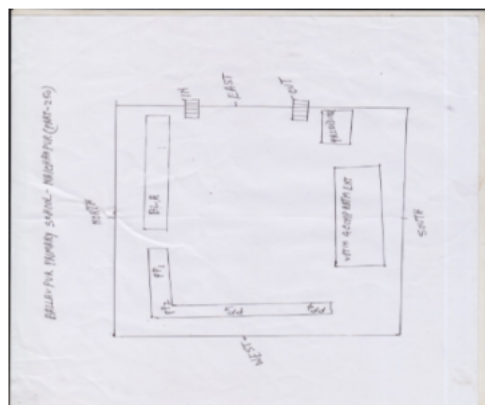

নির্বাচক নিবন্ধন আধিকারিকের স্বাক্ষর

Nazri Naksha

Google Map View

Polling Station Building Front View

Polling Station Front View

Cad View

Key MAP View

1 নাম : উসমান বিবি স্বামীর নাম: ইদ্রিশ বাড়ির নং : এন0148 বয়স : 73 লিঙ্গ : মহিলা	WB/30/203/555108	ফটো উপলব্ধ	2 নাম : পূর্ণিমা মাইতি পাত্র স্বামীর নাম: সৌমিত্র পাত্র বাড়ির নং : N0148 বয়স : 25 লিঙ্গ : মহিলা	UPM2215598	ফটো উপলব্ধ	3 নাম : মৌমীতা ধাড়া সামন্ত স্বামীর নাম: হরে কৃষ্ণ সামন্ত বাড়ির নং : N0216 বয়স : 26 লিঙ্গ : মহিলা	UPM2215630	ফটো উপলব্ধ
4 নাম : বিমলা আচার্য্য স্বামীর নাম: ভবানী প্রসাদ আচার্য্য বাড়ির নং : N0048 বয়স : 25 লিঙ্গ : মহিলা	UPM2215754	ফটো উপলব্ধ	5 নাম : অন্তরা আচার্য্য স্বামীর নাম: তাপস আচার্য্য বাড়ির নং : এন0057 বয়স : 30 লিঙ্গ : মহিলা	UPM1809375	ফটো উপলব্ধ	6 নাম : ভবানী প্রসাদ আচার্য্য পিতার নাম: রামপদ আচার্য্য বাড়ির নং : n0048 বয়স : 32 লিঙ্গ : পুরুষ	UPM1568898	ফটো উপলব্ধ
7 নাম : রুমা কায়ত আচার্য্য স্বামীর নাম: শম্ভু নাথ আচার্য্য বাড়ির নং : এন0027 বয়স : 23 লিঙ্গ : মহিলা	UPM2464097	ফটো উপলব্ধ	8 নাম : মমতা পন্ডা আচার্য্য স্বামীর নাম: সঞ্জয় আচার্য্য বাড়ির নং : এন0028 বয়স : 26 লিঙ্গ : মহিলা	UPM2026326	ফটো উপলব্ধ	9 নাম : সৌমেন আচার্য্য পিতার নাম: সুদর্শন আচার্য্য বাড়ির নং : এন0034 বয়স : 26 লিঙ্গ : পুরুষ	UPM2025831	ফটো উপলব্ধ
10 নাম : মমতা বেরা আচার্য্য স্বামীর নাম: ভরত আচার্য্য বাড়ির নং : এন 0037 বয়স : 27 লিঙ্গ : মহিলা	UPM2068690	ফটো উপলব্ধ	11 নাম : অনুপ আচার্য্য পিতার নাম: অজয় আচার্য্য বাড়ির নং : N0029 বয়স : 25 লিঙ্গ : পুরুষ	UPM2215556	ফটো উপলব্ধ	12 নাম : তাপস আচার্য্য পিতার নাম: মহাদেব আচার্য্য বাড়ির নং : n0057 বয়স : 38 লিঙ্গ : পুরুষ	GQG2691855	ফটো উপলব্ধ
13 নাম : জ্যোৎস্না আচার্য্য স্বামীর নাম: অশোক আচার্য্য বাড়ির নং : n0030 বয়স : 57 লিঙ্গ : মহিলা	WB/30/203/537198	ফটো উপলব্ধ	14 নাম : মন্দিরা আচার্য্য স্বামীর নাম: বিশুজিৎ আচার্য্য বাড়ির নং : n0030 বয়স : 28 লিঙ্গ : মহিলা	UPM1900109	ফটো উপলব্ধ	15 নাম : বুদ্ধদেব আচার্য্য পিতার নাম: জশ্বেঞ্জয় আচার্য্য বাড়ির নং : n0047 বয়স : 28 লিঙ্গ : পুরুষ	UPM1900133	ফটো উপলব্ধ
16 নাম : সঙ্গীতা আচার্য্য আচার্য্য স্বামীর নাম: রঞ্জিত আচার্য্য বাড়ির নং : n0031 বয়স : 32 লিঙ্গ : মহিলা	UPM1820075	ফটো উপলব্ধ	17 নাম : ভরত আচার্য্য পিতার নাম: ধনঞ্জয় আচার্য্য বাড়ির নং : n0037 বয়স : 30 লিঙ্গ : পুরুষ	UPM1820083	ফটো উপলব্ধ	18 নাম : সূতপা আচার্য্য স্বামীর নাম: রাজু আচার্য্য বাড়ির নং : n0264 বয়স : 28 লিঙ্গ : মহিলা	UPM1916774	ফটো উপলব্ধ
19 নাম : জয়ন্ত কুমার আচার্য্য পিতার নাম: বিল্লপদ আচার্য্য বাড়ির নং : n0074 বয়স : 52 লিঙ্গ : পুরুষ	GQG1484484	ফটো উপলব্ধ	20 নাম : সুলেখা আচার্য্য স্বামীর নাম: জয়ন্ত আচার্য্য বাড়ির নং : n0074 বয়স : 45 লিঙ্গ : মহিলা	GQG2533909	ফটো উপলব্ধ	21 নাম : মামনী আচার্য্য স্বামীর নাম: শিব নারায়ন আচার্য্য বাড়ির নং : n0138 বয়স : 43 লিঙ্গ : মহিলা	GQG2533966	ফটো উপলব্ধ
22 নাম : সুদর্শন আচার্য্য পিতার নাম: নিরূপদ আচার্য্য বাড়ির নং : n0034 বয়স : 52 লিঙ্গ : পুরুষ	WB/30/203/537221	ফটো উপলব্ধ	23 নাম : সুষমা আচার্য্য স্বামীর নাম: সুদর্শন আচার্য্য বাড়ির নং : n0034 বয়স : 45 লিঙ্গ : মহিলা	GQG1485606	ফটো উপলব্ধ	24 নাম : রেখা আচার্য্য স্বামীর নাম: মৃত্যঞ্জয় আচার্য্য বাড়ির নং : n0035 বয়স : 61 লিঙ্গ : মহিলা	WB/30/203/537092	ফটো উপলব্ধ
25 নাম : শিবু আচার্য্য পিতার নাম: মৃত্যঞ্জয় আচার্য্য বাড়ির নং : n0035 বয়স : 38 লিঙ্গ : পুরুষ	UPM1311638	ফটো উপলব্ধ	26 নাম : দেবশীষ আচার্য্য পিতার নাম: মৃত্যঞ্জয় আচার্য্য বাড়ির নং : n0035 বয়স : 32 লিঙ্গ : পুরুষ	UPM1584812	ফটো উপলব্ধ	27 নাম : মনোরঞ্জন আচার্য্য পিতার নাম: অমল্য আচার্য্য বাড়ির নং : n0036 বয়স : 71 লিঙ্গ : পুরুষ	WB/30/203/537536	ফটো উপলব্ধ
28 নাম : ছবিরানী আচার্য্য স্বামীর নাম: মনোরঞ্জন আচার্য্য বাড়ির নং : n0036 বয়স : 60 লিঙ্গ : মহিলা	WB/30/203/537535	ফটো উপলব্ধ	29 নাম : চন্দন আচার্য্য পিতার নাম: মনোরঞ্জন আচার্য্য বাড়ির নং : n0036 বয়স : 34 লিঙ্গ : পুরুষ	UPM1459015	ফটো উপলব্ধ	30 নাম : সুমন আচার্য্য পিতার নাম: মনোরঞ্জন আচার্য্য বাড়ির নং : n0036 বয়স : 34 লিঙ্গ : পুরুষ	UPM1584820	ফটো উপলব্ধ