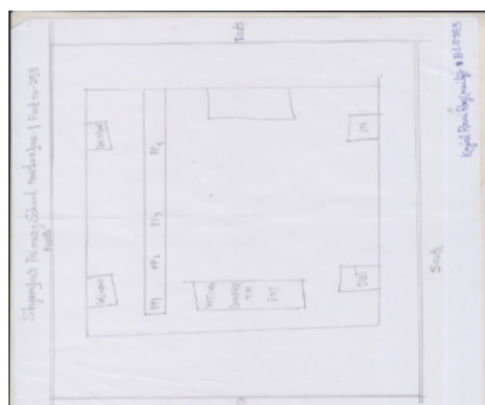

নির্বাচক নিবন্ধন আধিকারিকের স্বাক্ষর

Nazri Naksha

Google Map View

Polling Station Building Front View

Polling Station Front View

Cad View

Key MAP View

1 নাম : অনন্ত কান্ডার পিতার নাম: নিরোদ কান্ডার বাড়ির নং : n0169 বয়স : 80 লিঙ্গ : পুরুষ	GQG2314169 ফটো উপলব্ধ	2 নাম : পরিমল কান্ডার পিতার নাম: অনন্ত কান্ডার বাড়ির নং : n0169 বয়স : 29 লিঙ্গ : পুরুষ	UPM1820547 ফটো উপলব্ধ	3 নাম : বাসুদেব ভৌমিক পিতার নাম: বনমালী ভৌমিক বাড়ির নং : n0169 বয়স : 70 লিঙ্গ : পুরুষ	UPM2584571 ফটো উপলব্ধ
4 নাম : বুল্টী লাইয়া কালী স্বামীর নাম: সাহেব কালী বাড়ির নং : এন0047 বয়স : 28 লিঙ্গ : মহিলা	UPM2025138 ফটো উপলব্ধ	5 নাম : অনুভা কালী স্বামীর নাম: শান্তনু কালী বাড়ির নং : এন0047 বয়স : 30 লিঙ্গ : মহিলা	UPM2025146 ফটো উপলব্ধ	6 নাম : সুশান্ত কালী পিতার নাম: চন্দন কালী বাড়ির নং : এন0045 বয়স : 26 লিঙ্গ : পুরুষ	UPM2025237 ফটো উপলব্ধ
7 নাম : সুপ্রিয়া রাণা কালী স্বামীর নাম: প্রসেনজিৎ কালী বাড়ির নং : এন0047 বয়স : 25 লিঙ্গ : মহিলা	UPM2290385 ফটো উপলব্ধ	8 নাম : বিশ্বজিৎ কালী মায়ের নাম: শেফালী কালী বাড়ির নং : এন0047 বয়স : 24 লিঙ্গ : পুরুষ	UPM2290377 ফটো উপলব্ধ	9 নাম : শৈলেশ্বর ঘোড়াই পিতার নাম: অশোক ঘোড়াই বাড়ির নং : 4587 বয়স : 22 লিঙ্গ : পুরুষ	UPM2494540 ফটো উপলব্ধ
10 নাম : আশীষ ঘোড়াই পিতার নাম: অশোক ঘোড়াই বাড়ির নং : এন0022 বয়স : 27 লিঙ্গ : পুরুষ	UPM2025278 ফটো উপলব্ধ	11 নাম : দেবাশিস ঘোড়াই পিতার নাম: অশোক ঘোড়াই বাড়ির নং : এন0022 বয়স : 25 লিঙ্গ : পুরুষ	UPM2289841 ফটো উপলব্ধ	12 নাম : বন্দনা ঘোড়াই স্বামীর নাম: শিবনারায়ন ঘোড়াই বাড়ির নং : n0022 বয়স : 41 লিঙ্গ : মহিলা	GQG2640803 ফটো উপলব্ধ
13 নাম : শিবনারায়ন ঘোড়াই পিতার নাম: ভৃগু চন্দ্র ঘোড়াই বাড়ির নং : n0022 বয়স : 50 লিঙ্গ : পুরুষ	GQG1386630 ফটো উপলব্ধ	14 নাম : অশোক ঘোড়াই পিতার নাম: ভৃগু ঘোড়াই বাড়ির নং : n0022 বয়স : 65 লিঙ্গ : পুরুষ	UPM2344430 ফটো উপলব্ধ	15 নাম : নিয়তী ঘোড়াই স্বামীর নাম: অশোক ঘোড়াই বাড়ির নং : n0022 বয়স : 55 লিঙ্গ : মহিলা	UPM2344455 ফটো উপলব্ধ
16 নাম : পৌতম ঘোড়াই পিতার নাম: অশোক ঘোড়াই বাড়ির নং : n0022 বয়স : 32 লিঙ্গ : পুরুষ	UPM1569821 ফটো উপলব্ধ	17 নাম : সুরজিৎ চক্রবর্তী মায়ের নাম: বসুমতী চক্রবর্তী বাড়ির নং : N0123 বয়স : 26 লিঙ্গ : পুরুষ	UPM2200186 ফটো উপলব্ধ	18 নাম : টুসি চক্রবর্তী সান্দকী স্বামীর নাম: নারায়ণ সান্দকী বাড়ির নং : এন0136 বয়স : 25 লিঙ্গ : মহিলা	UPM2290336 ফটো উপলব্ধ
19 নাম : সন্দীপ জানা পিতার নাম: প্রবীর জানা বাড়ির নং : নং154 বয়স : 25 লিঙ্গ : পুরুষ	UPM2200491 ফটো উপলব্ধ	20 নাম : প্রীতম জানা পিতার নাম: পঙ্কজ জানা বাড়ির নং : এন0065 বয়স : 24 লিঙ্গ : পুরুষ	UPM2377257 ফটো উপলব্ধ	21 নাম : সুদীপ্ত জানা পিতার নাম: শ্রীকান্ত জানা বাড়ির নং : শ্যামপুর বয়স : 23 লিঙ্গ : পুরুষ	UPM2465938 ফটো উপলব্ধ
22 নাম : শ্রীকান্ত জানা পিতার নাম: প্রবোধ চন্দ্র জানা বাড়ির নং : n0040 বয়স : 58 লিঙ্গ : পুরুষ	GQG1386770 ফটো উপলব্ধ	23 নাম : মৌসুমী জানা (সামন্ত) স্বামীর নাম: প্রশান্ত জানা বাড়ির নং : n0040 বয়স : 47 লিঙ্গ : মহিলা	UPM1192780 ফটো উপলব্ধ	24 নাম : প্রশান্ত জানা পিতার নাম: প্রবোধচন্দ্র জানা বাড়ির নং : n0040 বয়স : 52 লিঙ্গ : পুরুষ	GQG1387075 ফটো উপলব্ধ
25 নাম : পম্পা জানা স্বামীর নাম: শ্রীকান্ত জানা বাড়ির নং : n0040 বয়স : 49 লিঙ্গ : মহিলা	GQG1387265 ফটো উপলব্ধ	26 নাম : আদিত্য জানা পিতার নাম: শ্রীকান্ত জানা বাড়ির নং : n0040 বয়স : 28 লিঙ্গ : পুরুষ	UPM1901115 ফটো উপলব্ধ	27 নাম : শিপ্রা জানা মাইতি স্বামীর নাম: শুভেন্দু মাইতি বাড়ির নং : এন0091 বয়স : 25 লিঙ্গ : মহিলা	UPM2290294 ফটো উপলব্ধ
28 নাম : মৌমিতা জানা সিংহ স্বামীর নাম: বিমল সিংহ বাড়ির নং : এন0100 বয়স : 27 লিঙ্গ : মহিলা	UPM2025252 ফটো উপলব্ধ	29 নাম : গীতা রানী দাস অন্যান্য: পূর্নচন্দ্র দাস বাড়ির নং : নং বয়স : 68 লিঙ্গ : মহিলা	UPM2200574 ফটো উপলব্ধ	30 নাম : বাপন দাস পিতার নাম: বাবলু দাস বাড়ির নং : নং বয়স : 27 লিঙ্গ : পুরুষ	UPM2200533 ফটো উপলব্ধ