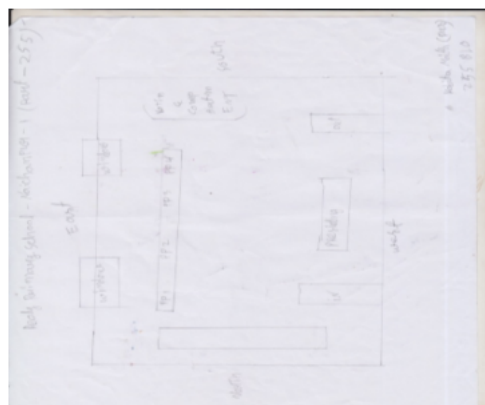

নির্বাচক নিবন্ধন আধিকারিকের স্বাক্ষর

Nazri Naksha

Google Map View

Polling Station Building Front View

Polling Station Front View

Cad View

Key MAP View

1 নাম : সুদীপ্ত খাড়া পিতার নাম: স্বপন খাড়া বাড়ির নং : N0180 বয়স : 25 লিঙ্গ : পুরুষ	UPM2197341 ফটো উপলব্ধ	2 নাম : মনোমিতা জানা মাইতি স্বামীর নাম: অভিজিৎ মাইতি বাড়ির নং : N00153 বয়স : 26 লিঙ্গ : মহিলা	UPM2197283 ফটো উপলব্ধ	3 নাম : মামনী মিশ্র পন্ডা স্বামীর নাম: সুকেন পন্ডা বাড়ির নং : N0152 বয়স : 29 লিঙ্গ : মহিলা	UPM2197598 ফটো উপলব্ধ
4 নাম : সূচরিতা আচার্য্য পান্ডা স্বামীর নাম: ইন্দ্রজিৎ পান্ডা বাড়ির নং : এন0148 বয়স : 33 লিঙ্গ : মহিলা	UPM2024198 ফটো উপলব্ধ	5 নাম : সাগরিকা কর (মামা) স্বামীর নাম: সনাতন মামা বাড়ির নং : এন 0169 বয়স : 27 লিঙ্গ : মহিলা	UPM2068740 ফটো উপলব্ধ	6 নাম : পাপিয়া কুণ্ডু স্বামীর নাম: রাজু সামন্ত বাড়ির নং : এন0169 বয়স : 38 লিঙ্গ : মহিলা	GWV2640910 ফটো উপলব্ধ
7 নাম : অনুপ কর পিতার নাম: শংকর কর বাড়ির নং : n0044 বয়স : 36 লিঙ্গ : পুরুষ	UPM1203140 ফটো উপলব্ধ	8 নাম : মঞ্জুরাণী কর স্বামীর নাম: শঙ্কর কর বাড়ির নং : n0044 বয়স : 60 লিঙ্গ : মহিলা	WB/30/203/540484 ফটো উপলব্ধ	9 নাম : সুপ্রিয়া দাস কর স্বামীর নাম: সুখেন্দু কর বাড়ির নং : N0047 বয়স : 31 লিঙ্গ : মহিলা	UPM1669340 ফটো উপলব্ধ
10 নাম : বিশ্বজিৎ কর পিতার নাম: নারায়ন কর বাড়ির নং : n0108 বয়স : 45 লিঙ্গ : পুরুষ	GQG1659259 ফটো উপলব্ধ	11 নাম : নীলিমা কর স্বামীর নাম: প্রবীর কর বাড়ির নং : n0119 বয়স : 38 লিঙ্গ : মহিলা	UPM1386580 ফটো উপলব্ধ	12 নাম : কম্পনা কর স্বামীর নাম: দীনেশ কর বাড়ির নং : n0107 বয়স : 49 লিঙ্গ : মহিলা	GQG1387323 ফটো উপলব্ধ
13 নাম : খুকু কর স্বামীর নাম: দীপক কর বাড়ির নং : n0107 বয়স : 58 লিঙ্গ : মহিলা	WB/30/203/540332 ফটো উপলব্ধ	14 নাম : অরুণ কর পিতার নাম: গৌর হরি কর বাড়ির নং : n0137 বয়স : 46 লিঙ্গ : পুরুষ	GQG1386176 ফটো উপলব্ধ	15 নাম : সুখেন্দু কর পিতার নাম: তপন কর বাড়ির নং : n0081 বয়স : 28 লিঙ্গ : পুরুষ	UPM2066561 ফটো উপলব্ধ
16 নাম : নিলীমা কর স্বামীর নাম: হৃষিকেশ কর বাড়ির নং : n0115 বয়স : 65 লিঙ্গ : মহিলা	WB/30/203/540205 ফটো উপলব্ধ	17 নাম : তনুশ্রী কর স্বামীর নাম: তাপস কর বাড়ির নং : n0114 বয়স : 33 লিঙ্গ : মহিলা	UPM1570480 ফটো উপলব্ধ	18 নাম : তনুশ্রী কর স্বামীর নাম: কৃষ্ণেন্দু কর বাড়ির নং : এন0081 বয়স : 23 লিঙ্গ : মহিলা	UPM2466969 ফটো উপলব্ধ
19 নাম : শুভা কর পিতার নাম: বাবলু কর বাড়ির নং : এন0050 বয়স : 23 লিঙ্গ : মহিলা	UPM2390243 ফটো উপলব্ধ	20 নাম : মাধবী কর স্বামীর নাম: পূর্ণচন্দ্র কর বাড়ির নং : n0114 বয়স : 55 লিঙ্গ : মহিলা	GQG2640399 ফটো উপলব্ধ	21 নাম : পূর্ণচন্দ্র কর পিতার নাম: নিতাই কর বাড়ির নং : n0114 বয়স : 60 লিঙ্গ : পুরুষ	WB/30/203/540386 ফটো উপলব্ধ
22 নাম : তাপস কর পিতার নাম: পূর্ণচন্দ্র কর বাড়ির নং : n0114 বয়স : 34 লিঙ্গ : পুরুষ	UPM1570472 ফটো উপলব্ধ	23 নাম : গীতারানী কর স্বামীর নাম: নারায়ণ কর বাড়ির নং : n0108 বয়স : 59 লিঙ্গ : মহিলা	WB/30/203/540611 ফটো উপলব্ধ	24 নাম : শঙ্কর প্রসাদ কর পিতার নাম: যোগেন্দ্র কর বাড়ির নং : n0044 বয়স : 64 লিঙ্গ : পুরুষ	UPM2416154 ফটো উপলব্ধ
25 নাম : পম্পা মাম্মা কর স্বামীর নাম: লক্ষ্মী কান্ত কর বাড়ির নং : এন0076 বয়স : 22 লিঙ্গ : মহিলা	UPM2466738 ফটো উপলব্ধ	26 নাম : শ্যামপদ কর পিতার নাম: গুরুপ্রসাদ কর বাড়ির নং : n0117 বয়স : 66 লিঙ্গ : পুরুষ	WB/30/203/540616 ফটো উপলব্ধ	27 নাম : মামনি কর স্বামীর নাম: বাবলু কর বাড়ির নং : n0050 বয়স : 42 লিঙ্গ : মহিলা	GQG2314094 ফটো উপলব্ধ
28 নাম : আশীষ কর পিতার নাম: তপন কর বাড়ির নং : এন0077 বয়স : 31 লিঙ্গ : পুরুষ	UPM2065449 ফটো উপলব্ধ	29 নাম : লক্ষ্মীকান্ত কর পিতার নাম: প্রহ্লাদ কর বাড়ির নং : এন0119 বয়স : 26 লিঙ্গ : পুরুষ	UPM2065001 ফটো উপলব্ধ	30 নাম : ছবিরাণী কর স্বামীর নাম: দুর্গাপদ কর বাড়ির নং : n0061 বয়স : 73 লিঙ্গ : মহিলা	WB/30/203/540338 ফটো উপলব্ধ