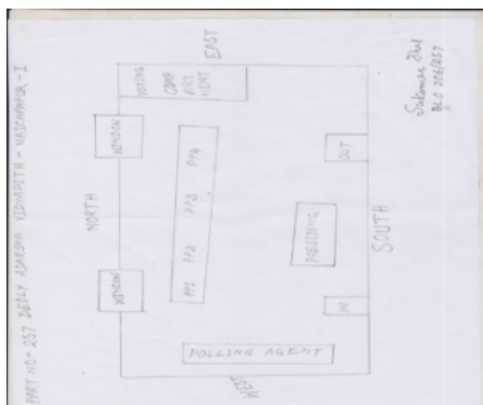

নির্বাচক নিবন্ধন আধিকারিকের স্বাক্ষর

Nazri Naksha

Google Map View

Polling Station Building Front View

Polling Station Front View

Cad View

Key MAP View

1 নাম : সুরভ আড়ি পিতার নাম: গুনাধর আড়ি বাড়ির নং : এন0059 বয়স : 25 লিঙ্গ : পুরুষ	UPM2194454 ফটো উপলব্ধ	2 নাম : তুলসী কর স্বামীর নাম: প্রভাষ কর বাড়ির নং : n0210 বয়স : 73 লিঙ্গ : মহিলা	UPM1386762 ফটো উপলব্ধ	3 নাম : লবকুমার খামারী পিতার নাম: খোকন খামারী বাড়ির নং : n0047 বয়স : 30 লিঙ্গ : পুরুষ	UPM1821297 ফটো উপলব্ধ
4 নাম : নিরুপমা খামারী স্বামীর নাম: কৃষ্ণ খামারী বাড়ির নং : n0047 বয়স : 41 লিঙ্গ : মহিলা	UPM1056399 ফটো উপলব্ধ	5 নাম : পদ্মাবতী খামারী স্বামীর নাম: রঞ্জন খামারী বাড়ির নং : n0047 বয়স : 68 লিঙ্গ : মহিলা	WB/30/203/540439 ফটো উপলব্ধ	6 নাম : খোকন খামারী পিতার নাম: রঞ্জন খামারী বাড়ির নং : n0047 বয়স : 55 লিঙ্গ : পুরুষ	WB/30/203/540659 ফটো উপলব্ধ
7 নাম : সুমিত্রা খামারী স্বামীর নাম: খোকন খামারী বাড়ির নং : n0047 বয়স : 52 লিঙ্গ : মহিলা	WB/30/203/540660 ফটো উপলব্ধ	8 নাম : রাজু খামারী পিতার নাম: খোকন খামারী বাড়ির নং : n0047 বয়স : 32 লিঙ্গ : পুরুষ	UPM1667989 ফটো উপলব্ধ	9 নাম : কৃষ্ণ খামারী পিতার নাম: রঞ্জন খামারী বাড়ির নং : n0047 বয়স : 43 লিঙ্গ : পুরুষ	UPM1056381 ফটো উপলব্ধ
10 নাম : বুদ্ধদেব খামারী পিতার নাম: রঞ্জন খামারী বাড়ির নং : n0047 বয়স : 39 লিঙ্গ : পুরুষ	UPM1056407 ফটো উপলব্ধ	11 নাম : ছায়া পাত্র খামারী স্বামীর নাম: বুদ্ধদেব খামারী বাড়ির নং : n0047 বয়স : 35 লিঙ্গ : মহিলা	UPM1312453 ফটো উপলব্ধ	12 নাম : সরস্বতী মন্ডল খামারী স্বামীর নাম: রাজু খামারী বাড়ির নং : n0047 বয়স : 29 লিঙ্গ : মহিলা	UPM1821321 ফটো উপলব্ধ
13 নাম : পুলিন গায়েন পিতার নাম: হৃদয় গায়েন বাড়ির নং : n0044 বয়স : 78 লিঙ্গ : পুরুষ	WB/30/203/540369 ফটো উপলব্ধ	14 নাম : শেফালী গায়েন স্বামীর নাম: পুলিন গায়েন বাড়ির নং : n0044 বয়স : 65 লিঙ্গ : মহিলা	WB/30/203/540263 ফটো উপলব্ধ	15 নাম : বর্নালী কয়াল গায়েন স্বামীর নাম: সুরভ কুমার গায়েন বাড়ির নং : n0044 বয়স : 48 লিঙ্গ : মহিলা	UPM1680172 ফটো উপলব্ধ
16 নাম : দেবব্রত গায়েন পিতার নাম: পুলিন বিহারী গায়েন বাড়ির নং : n0044 বয়স : 38 লিঙ্গ : পুরুষ	UPM1312503 ফটো উপলব্ধ	17 নাম : সৌমিত্র গায়েন পিতার নাম: সুরভ কুমার গায়েন বাড়ির নং : এন0044 বয়স : 24 লিঙ্গ : পুরুষ	UPM2280758 ফটো উপলব্ধ	18 নাম : সুরভ কুমার গায়েন পিতার নাম: পুলিন গায়েন বাড়ির নং : n0044 বয়স : 48 লিঙ্গ : পুরুষ	GQG2640621 ফটো উপলব্ধ
19 নাম : সুদীপ্ত কুমার গায়েন পিতার নাম: সুরভ কুমার গায়েন বাড়ির নং : N0044 বয়স : 27 লিঙ্গ : পুরুষ	UPM1935253 ফটো উপলব্ধ	20 নাম : সরস্বতী মন্ডল গায়েন স্বামীর নাম: দেবব্রত গায়েন বাড়ির নং : n0044 বয়স : 38 লিঙ্গ : মহিলা	UPM1386994 ফটো উপলব্ধ	21 নাম : বচন ঘোড়াই পিতার নাম: বাবলু ঘোড়াই বাড়ির নং : n0008 বয়স : 40 লিঙ্গ : পুরুষ	GQG2537330 ফটো উপলব্ধ
22 নাম : প্রমিলা ঘোড়াই স্বামীর নাম: বাবলু ঘোড়াই বাড়ির নং : n0008 বয়স : 62 লিঙ্গ : মহিলা	GQG1387406 ফটো উপলব্ধ	23 নাম : মাধুরী ঘোড়াই স্বামীর নাম: মনোরঞ্জন ঘোড়াই বাড়ির নং : n0006 বয়স : 65 লিঙ্গ : মহিলা	UPM2409902 ফটো উপলব্ধ	24 নাম : গুরুপদ ঘোড়াই পিতার নাম: মনোরঞ্জন ঘোড়াই বাড়ির নং : n0006 বয়স : 41 লিঙ্গ : পুরুষ	GQG2770055 ফটো উপলব্ধ
25 নাম : নিশিকান্ত ঘোড়াই পিতার নাম: মনোরঞ্জন ঘোড়াই বাড়ির নং : n0006 বয়স : 41 লিঙ্গ : পুরুষ	UPM1571462 ফটো উপলব্ধ	26 নাম : নারায়ণ চন্দ্র ঘোড়াই পিতার নাম: ভাকু ঘোড়াই বাড়ির নং : n0007 বয়স : 67 লিঙ্গ : পুরুষ	WB/30/203/540661 ফটো উপলব্ধ	27 নাম : সুমন্ত ঘোড়াই পিতার নাম: নারায়ণ চন্দ্র ঘোড়াই বাড়ির নং : n0007 বয়স : 31 লিঙ্গ : পুরুষ	UPM1667898 ফটো উপলব্ধ
28 নাম : দীপু ঘোড়াই স্বামীর নাম: নারায়ণ চন্দ্র ঘোড়াই বাড়ির নং : n0007 বয়স : 56 লিঙ্গ : মহিলা	WB/30/203/540650 ফটো উপলব্ধ	29 নাম : বাবলু ঘোড়াই পিতার নাম: রাসবিহারী ঘোড়াই বাড়ির নং : n0008 বয়স : 68 লিঙ্গ : পুরুষ	GQG1387398 ফটো উপলব্ধ	30 নাম : বাপন ঘোড়াই পিতার নাম: নারায়ণ চন্দ্র ঘোড়াই বাড়ির নং : n0007 বয়স : 28 লিঙ্গ : পুরুষ	UPM1902519 ফটো উপলব্ধ