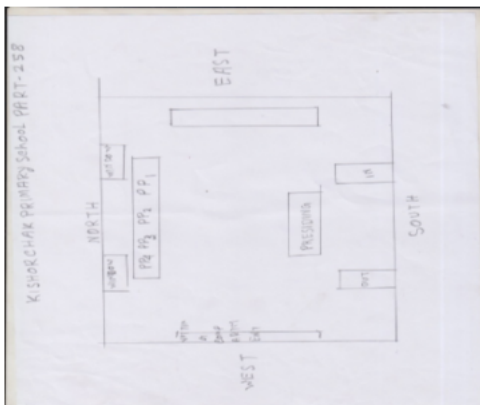

নির্বাচক নিবন্ধন আধিকারিকের স্বাক্ষর

Nazri Naksha

Google Map View

Polling Station Building Front View

Polling Station Front View

Cad View

Key MAP View

1 নাম : বীজু কর পিতার নাম: সুধাংশু কর বাড়ির নং : এন0146 বয়স : 31 লিঙ্গ : পুরুষ	UPM2022978 ফটো উপলব্ধ	2 নাম : মল্লিকা দাস (গিরি) স্বামীর নাম: পলাশ গিরি বাড়ির নং : n0071 বয়স : 28 লিঙ্গ : মহিলা	UPM1902667 ফটো উপলব্ধ	3 নাম : মায়ী গিরি স্বামীর নাম: তপন গিরি বাড়ির নং : n0052 বয়স : 60 লিঙ্গ : মহিলা	WB/30/203/546286 ফটো উপলব্ধ
4 নাম : দুলাল গিরি পিতার নাম: অর্জুন গিরি বাড়ির নং : n0071 বয়স : 63 লিঙ্গ : পুরুষ	WB/30/203/546344 ফটো উপলব্ধ	5 নাম : সুলেখা গিরি স্বামীর নাম: দুলাল গিরি বাড়ির নং : n0071 বয়স : 48 লিঙ্গ : মহিলা	GQG1389626 ফটো উপলব্ধ	6 নাম : পলাশ গিরি পিতার নাম: দুলাল গিরি বাড়ির নং : n0071 বয়স : 35 লিঙ্গ : পুরুষ	UPM1460369 ফটো উপলব্ধ
7 নাম : টোটন গিরি পিতার নাম: দুলাল গিরি বাড়ির নং : n0071 বয়স : 32 লিঙ্গ : পুরুষ	UPM1572015 ফটো উপলব্ধ	8 নাম : বুদ্ধদেব গিরি পিতার নাম: অর্জুন গিরি বাড়ির নং : n0072 বয়স : 61 লিঙ্গ : পুরুষ	UPM2078285 ফটো উপলব্ধ	9 নাম : ভারতী গিরি স্বামীর নাম: বুদ্ধদেব গিরি বাড়ির নং : n0072 বয়স : 55 লিঙ্গ : মহিলা	UPM2078350 ফটো উপলব্ধ
10 নাম : বিমলা গিরি স্বামীর নাম: অর্জুন গিরি বাড়ির নং : n0073 বয়স : 86 লিঙ্গ : মহিলা	WB/30/203/546750 ফটো উপলব্ধ	11 নাম : তপন গিরি পিতার নাম: ভীম গিরি বাড়ির নং : n0052 বয়স : 69 লিঙ্গ : পুরুষ	WB/30/203/546580 ফটো উপলব্ধ	12 নাম : সন্দ্যারানী গিরি স্বামীর নাম: গুরুপদ গিরি বাড়ির নং : n0074 বয়স : 48 লিঙ্গ : মহিলা	GQG1390160 ফটো উপলব্ধ
13 নাম : গুরুপদ গিরি পিতার নাম: অর্জুন গিরি বাড়ির নং : n0074 বয়স : 50 লিঙ্গ : পুরুষ	UPM2620276 ফটো উপলব্ধ	14 নাম : বিশ্বজিৎ গিরি পিতার নাম: বুদ্ধদেব গিরি বাড়ির নং : n0072 বয়স : 30 লিঙ্গ : পুরুষ	UPM1821594 ফটো উপলব্ধ	15 নাম : বনশ্রী গিরি পিতার নাম: তপন গিরি বাড়ির নং : নং-52 বয়স : 25 লিঙ্গ : মহিলা	UPM2192987 ফটো উপলব্ধ
16 নাম : সোমনাথ গিরি পিতার নাম: স্বপন কুমার গিরি বাড়ির নং : এন0052 বয়স : 23 লিঙ্গ : পুরুষ	UPM2359529 ফটো উপলব্ধ	17 নাম : কণিকা মাজী গিরি স্বামীর নাম: স্বপন কুমার গিরি বাড়ির নং : n0052 বয়স : 55 লিঙ্গ : মহিলা	GQG1389410 ফটো উপলব্ধ	18 নাম : স্বপন কুমার গিরি পিতার নাম: ভীম চরণ গিরি বাড়ির নং : n0052 বয়স : 61 লিঙ্গ : পুরুষ	UPM2490621 ফটো উপলব্ধ
19 নাম : অভিজিৎ গিরি পিতার নাম: বুদ্ধদেব গিরি বাড়ির নং : n0072 বয়স : 31 লিঙ্গ : পুরুষ	UPM1668599 ফটো উপলব্ধ	20 নাম : যমুনা মন্ডল গিরি স্বামীর নাম: অভিজিৎ গিরি বাড়ির নং : এন0001 বয়স : 22 লিঙ্গ : মহিলা	UPM2560753 ফটো উপলব্ধ	21 নাম : মিনাক্ষী গিরি হাজরা স্বামীর নাম: শুভেন্দু হাজরা বাড়ির নং : n0052 বয়স : 30 লিঙ্গ : মহিলা	UPM1821545 ফটো উপলব্ধ
22 নাম : প্রদীপ ঘোড়াই পিতার নাম: লক্ষ্মী কান্ত ঘোড়াই বাড়ির নং : এন0163 বয়স : 22 লিঙ্গ : পুরুষ	UPM2468643 ফটো উপলব্ধ	23 নাম : অনামিকা ঘোড়াই পিতার নাম: তারাপদ ঘোড়াই বাড়ির নং : এন0166 বয়স : 23 লিঙ্গ : মহিলা	UPM2377570 ফটো উপলব্ধ	24 নাম : শীতল ঘোড়াই পিতার নাম: ভক্তিন্দ ঘোড়াই বাড়ির নং : এন0165 বয়স : 23 লিঙ্গ : পুরুষ	UPM2377448 ফটো উপলব্ধ
25 নাম : সৌমিত্র ঘোড়াই পিতার নাম: পল্টু ঘোড়াই বাড়ির নং : n0165 বয়স : 28 লিঙ্গ : পুরুষ	UPM1902584 ফটো উপলব্ধ	26 নাম : কৃষ্ণা রানী ঘোড়াই (সামন্ত) স্বামীর নাম: সুরজিৎ সামন্ত বাড়ির নং : n0132 বয়স : 39 লিঙ্গ : মহিলা	UPM1902808 ফটো উপলব্ধ	27 নাম : গঙ্গা জালুয়া (জানা) স্বামীর নাম: শুভাশীষ জানা বাড়ির নং : এন0015 বয়স : 29 লিঙ্গ : মহিলা	UPM2022929 ফটো উপলব্ধ
28 নাম : দেবশীষ জানা পিতার নাম: লক্ষন জানা বাড়ির নং : n0015 বয়স : 32 লিঙ্গ : পুরুষ	UPM1572023 ফটো উপলব্ধ	29 নাম : দুর্গা জানা স্বামীর নাম: রাম পদ জানা বাড়ির নং : n0015 বয়স : 63 লিঙ্গ : মহিলা	UPM2564045 ফটো উপলব্ধ	30 নাম : ছবি জানা স্বামীর নাম: লক্ষণ জানা বাড়ির নং : n0015 বয়স : 58 লিঙ্গ : মহিলা	WB/30/203/546521 ফটো উপলব্ধ