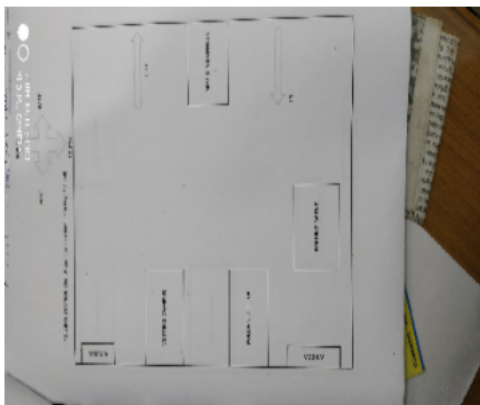

নির্বাচক নিবন্ধন আধিকারিকের স্বাক্ষর

Nazri Naksha

Google Map View

Polling Station Building Front View

Polling Station Front View

Cad View

Key MAP View

1 নাম : শম্ভু অধিকারী পিতার নাম: গুরুপদ অধিকারী বাড়ির নং : n0003 বয়স : 44 লিঙ্গ : পুরুষ	GQG1685494 ফটো উপলব্ধ	2 নাম : মায়ারানী অধিকারী স্বামীর নাম: শম্ভু অধিকারী বাড়ির নং : n0003 বয়স : 44 লিঙ্গ : মহিলা	GQG1685585 ফটো উপলব্ধ	3 নাম : সঞ্জয় অধিকারী পিতার নাম: গুরুপদ অধিকারী বাড়ির নং : n0003 বয়স : 41 লিঙ্গ : পুরুষ	GQG2706232 ফটো উপলব্ধ
4 নাম : মানসী দাস অধিকারী স্বামীর নাম: সঞ্জয় অধিকারী বাড়ির নং : n0003 বয়স : 30 লিঙ্গ : মহিলা	UPM1688951 ফটো উপলব্ধ	5 নাম : চন্দন অধিকারী পিতার নাম: নিতাই অধিকারী বাড়ির নং : n0004 বয়স : 63 লিঙ্গ : পুরুষ	WB/30/203/060385 ফটো উপলব্ধ	6 নাম : রেখারানী অধিকারী স্বামীর নাম: চন্দন অধিকারী বাড়ির নং : n0004 বয়স : 57 লিঙ্গ : মহিলা	WB/30/203/060386 ফটো উপলব্ধ
7 নাম : গোপাল অধিকারী পিতার নাম: চন্দন অধিকারী বাড়ির নং : n0004 বয়স : 33 লিঙ্গ : পুরুষ	UPM1478213 ফটো উপলব্ধ	8 নাম : গনেশ জানা পিতার নাম: বিহারী জানা বাড়ির নং : n0004 বয়স : 52 লিঙ্গ : পুরুষ	UPM1688969 ফটো উপলব্ধ	9 নাম : রিজু জানা পিতার নাম: গণেশ জানা বাড়ির নং : এন0004 বয়স : 21 লিঙ্গ : পুরুষ	UPM2537645 ফটো উপলব্ধ
10 নাম : শংকর অধিকারী পিতার নাম: নগেন্দ্র অধিকারী বাড়ির নং : n0005 বয়স : 65 লিঙ্গ : পুরুষ	WB/30/203/060466 ফটো উপলব্ধ	11 নাম : প্রতিমা অধিকারী স্বামীর নাম: শংকর অধিকারী বাড়ির নং : n0005 বয়স : 58 লিঙ্গ : মহিলা	WB/30/203/060237 ফটো উপলব্ধ	12 নাম : জয়দেব অধিকারী পিতার নাম: কিশোরী অধিকারী বাড়ির নং : n0006 বয়স : 81 লিঙ্গ : পুরুষ	UPM2118511 ফটো উপলব্ধ
13 নাম : যশোদা অধিকারী স্বামীর নাম: জয়দেব অধিকারী বাড়ির নং : n0006 বয়স : 73 লিঙ্গ : মহিলা	WB/30/203/060234 ফটো উপলব্ধ	14 নাম : সনাতন অধিকারী পিতার নাম: জয়দেব অধিকারী বাড়ির নং : n0006 বয়স : 53 লিঙ্গ : পুরুষ	WB/30/203/060345 ফটো উপলব্ধ	15 নাম : শোভনা অধিকারী স্বামীর নাম: সনাতন অধিকারী বাড়ির নং : এন0006 বয়স : 52 লিঙ্গ : মহিলা	WB/30/203/060243 ফটো উপলব্ধ
16 নাম : মনোরঞ্জন অধিকারী পিতার নাম: জয়দেব অধিকারী বাড়ির নং : n0006 বয়স : 39 লিঙ্গ : পুরুষ	GQG2706224 ফটো উপলব্ধ	17 নাম : পাপিয়া অধিকারী স্বামীর নাম: মনোরঞ্জন অধিকারী বাড়ির নং : n0006 বয়স : 34 লিঙ্গ : মহিলা	UPM1478239 ফটো উপলব্ধ	18 নাম : তরুন অধিকারী পিতার নাম: নারায়ন অধিকারী বাড়ির নং : n0006 বয়স : 42 লিঙ্গ : পুরুষ	GQG2706190 ফটো উপলব্ধ
19 নাম : রুমা পরিয়া (অধিকারী) স্বামীর নাম: তরুন অধিকারী বাড়ির নং : n0006 বয়স : 37 লিঙ্গ : মহিলা	UPM1154012 ফটো উপলব্ধ	20 নাম : মিতারানী অধিকারী স্বামীর নাম: সুবল অধিকারী বাড়ির নং : n0007 বয়স : 78 লিঙ্গ : মহিলা	WB/30/203/060280 ফটো উপলব্ধ	21 নাম : মহাদেব অধিকারী পিতার নাম: সত্যশ্বর অধিকারী বাড়ির নং : n0008 বয়স : 68 লিঙ্গ : পুরুষ	UPM2118495 ফটো উপলব্ধ
22 নাম : মিতারানী অধিকারী স্বামীর নাম: মহাদেব অধিকারী বাড়ির নং : n0008 বয়স : 58 লিঙ্গ : মহিলা	UPM2118503 ফটো উপলব্ধ	23 নাম : শিবব্রত অধিকারী পিতার নাম: মহাদেব অধিকারী বাড়ির নং : n0008 বয়স : 32 লিঙ্গ : পুরুষ	UPM1478221 ফটো উপলব্ধ	24 নাম : বাসন্তী অধিকারী স্বামীর নাম: সন্তোষ অধিকারী বাড়ির নং : n0009 বয়স : 71 লিঙ্গ : মহিলা	UPM1401256 ফটো উপলব্ধ
25 নাম : শোভন অধিকারী মায়ের নাম: মালতী অধিকারী বাড়ির নং : n0009 বয়স : 41 লিঙ্গ : পুরুষ	GQG2706208 ফটো উপলব্ধ	26 নাম : শ্রাবন্তী অধিকারী স্বামীর নাম: শোভন অধিকারী বাড়ির নং : n0009 বয়স : 33 লিঙ্গ : মহিলা	UPM1478593 ফটো উপলব্ধ	27 নাম : নবকুমার অধিকারী পিতার নাম: মদন মোহন অধিকারী বাড়ির নং : n0009 বয়স : 42 লিঙ্গ : পুরুষ	GQG2706240 ফটো উপলব্ধ
28 নাম : চম্পারানী অধিকারী স্বামীর নাম: নবকুমার অধিকারী বাড়ির নং : n0009 বয়স : 33 লিঙ্গ : মহিলা	UPM1478247 ফটো উপলব্ধ	29 নাম : সন্তোষ অধিকারী পিতার নাম: ধ্রুবগোপাল অধিকারী বাড়ির নং : n0001 বয়স : 64 লিঙ্গ : পুরুষ	WB/30/203/060474 ফটো উপলব্ধ	30 নাম : সুচিত্রা অধিকারী স্বামীর নাম: সন্তোষ অধিকারী বাড়ির নং : n0001 বয়স : 58 লিঙ্গ : মহিলা	WB/30/203/060239 ফটো উপলব্ধ