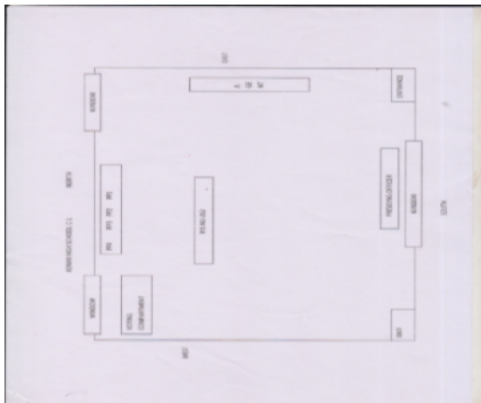

নির্বাচক নিবন্ধন আধিকারিকের স্বাক্ষর

Nazri Naksha

Google Map View

Polling Station Building Front View

Polling Station Front View

Cad View

Key MAP View

1	UPM1195445	নাম : উত্তম খামারী পিতার নাম: সৃষ্টিধর খামারী বাড়ির নং : n0107 বয়স : 38 লিঙ্গ : পুরুষ	ফটো উপলব্ধ	2	UPM1391499	নাম : সুলেখা খামারী স্বামীর নাম: উত্তম খামারী বাড়ির নং : n0107 বয়স : 34 লিঙ্গ : মহিলা	ফটো উপলব্ধ	3	UPM1573773	নাম : গৌরাজ খামারী পিতার নাম: পশুপতি খামারী বাড়ির নং : n0193 বয়স : 32 লিঙ্গ : পুরুষ	ফটো উপলব্ধ
4	WB/30/203/585351	নাম : নিয়তি খামারী স্বামীর নাম: সৃষ্টিধর খামারী বাড়ির নং : n0107 বয়স : 68 লিঙ্গ : মহিলা	ফটো উপলব্ধ	5	WB/30/203/585391	নাম : সৃষ্টিধর খামারী পিতার নাম: গুনাধর খামারী বাড়ির নং : n0107 বয়স : 76 লিঙ্গ : পুরুষ	ফটো উপলব্ধ	6	WB/30/203/585306	নাম : অনিমা খামারী স্বামীর নাম: পশুপতি খামারী বাড়ির নং : n0193 বয়স : 58 লিঙ্গ : মহিলা	ফটো উপলব্ধ
7	UPM2595973	নাম : পশুপতি খামারী পিতার নাম: নারায়ন খামারী বাড়ির নং : n0193 বয়স : 62 লিঙ্গ : পুরুষ	ফটো উপলব্ধ	8	UPM1822600	নাম : নাড়গোপাল খামারী পিতার নাম: পশুপতি খামারী বাড়ির নং : n0193 বয়স : 29 লিঙ্গ : পুরুষ	ফটো উপলব্ধ	9	UPM1822675	নাম : সোমা প্রধান (খামারী) স্বামীর নাম: নাড়গোপাল খামারী বাড়ির নং : n0193 বয়স : 30 লিঙ্গ : মহিলা	ফটো উপলব্ধ
10	UPM1982768	নাম : শ্যামাশ্রী গিরি (খামারী) স্বামীর নাম: গৌরাজ খামারী বাড়ির নং : এন0193 বয়স : 26 লিঙ্গ : মহিলা	ফটো উপলব্ধ	11	UPM1317858	নাম : কাজল খামারী (বর্মন) স্বামীর নাম: বাসুদেব বর্মন বাড়ির নং : এন0107 বয়স : 37 লিঙ্গ : মহিলা	ফটো উপলব্ধ	12	WB/30/203/585254	নাম : ছবিরাণী খালুয়া স্বামীর নাম: লক্ষন খালুয়া বাড়ির নং : n0109 বয়স : 54 লিঙ্গ : মহিলা	ফটো উপলব্ধ
13	UPM1741164	নাম : মাধুরী গিরি (খালুয়া) স্বামীর নাম: রাজকুমার খালুয়া বাড়ির নং : n0109 বয়স : 38 লিঙ্গ : মহিলা	ফটো উপলব্ধ	14	UPM1574144	নাম : বিমল খালুয়া পিতার নাম: লক্ষন খালুয়া বাড়ির নং : n0109 বয়স : 33 লিঙ্গ : পুরুষ	ফটো উপলব্ধ	15	UPM1741149	নাম : বুল্টি মিদ্যা (খালুয়া) স্বামীর নাম: বিমল খালুয়া বাড়ির নং : n0109 বয়স : 30 লিঙ্গ : মহিলা	ফটো উপলব্ধ
16	UPM1574151	নাম : রাজকুমার খালুয়া পিতার নাম: লক্ষন খালুয়া বাড়ির নং : n0109 বয়স : 33 লিঙ্গ : পুরুষ	ফটো উপলব্ধ	17	UPM1982867	নাম : শ্রেয়া নায়ক গুছাইৎ স্বামীর নাম: গৌতম গুছাইৎ বাড়ির নং : এন0083 বয়স : 26 লিঙ্গ : মহিলা	ফটো উপলব্ধ	18	UPM1983105	নাম : অপর্ণা গুছাইৎ পিতার নাম: সুরত গুছাইৎ বাড়ির নং : এন00৯৭ বয়স : 26 লিঙ্গ : মহিলা	ফটো উপলব্ধ
19	UPM1918689	নাম : খুকুমনি মাজী (গুছাইত) স্বামীর নাম: টোটন গুছাইত বাড়ির নং : N0072 বয়স : 28 লিঙ্গ : মহিলা	ফটো উপলব্ধ	20	UPM2663490	নাম : আঙ্গুর গুছাইত স্বামীর নাম: রবীন্দ্রনাথ গুছাইত বাড়ির নং : n0038 বয়স : 92 লিঙ্গ : মহিলা	ফটো উপলব্ধ	21	GQG2281608	নাম : মমতা গুছাইত স্বামীর নাম: চন্দন গুছাইত বাড়ির নং : n0072 বয়স : 49 লিঙ্গ : মহিলা	ফটো উপলব্ধ
22	WB/30/203/585295	নাম : আলোকরানী গুছাইৎ স্বামীর নাম: স্বপন গুছাইৎ বাড়ির নং : n0072 বয়স : 60 লিঙ্গ : মহিলা	ফটো উপলব্ধ	23	WB/30/203/585183	নাম : মঞ্জুরানী গুছাইৎ স্বামীর নাম: অশোক গুছাইৎ বাড়ির নং : n0072 বয়স : 53 লিঙ্গ : মহিলা	ফটো উপলব্ধ	24	GQG2554921	নাম : শ্রাবন্তী গুছাইৎ স্বামীর নাম: মনিক গুছাইৎ বাড়ির নং : n0072 বয়স : 43 লিঙ্গ : মহিলা	ফটো উপলব্ধ
25	GQG2555902	নাম : অনিমা গুছাইৎ স্বামীর নাম: তরুন গুছাইৎ বাড়ির নং : n0073 বয়স : 40 লিঙ্গ : মহিলা	ফটো উপলব্ধ	26	WB/30/203/585606	নাম : দেবাশীষ গুছাইৎ পিতার নাম: বনমালি গুছাইৎ বাড়ির নং : n0066 বয়স : 56 লিঙ্গ : পুরুষ	ফটো উপলব্ধ	27	UPM1464403	নাম : চিরঞ্জিত গুছাইত পিতার নাম: বিবেকানন্দ গুছাইত বাড়ির নং : n0066 বয়স : 35 লিঙ্গ : পুরুষ	ফটো উপলব্ধ
28	UPM1573781	নাম : রঞ্জিত গুছাইত পিতার নাম: বিবেক কুমার গুছাইত বাড়ির নং : n0065 বয়স : 32 লিঙ্গ : পুরুষ	ফটো উপলব্ধ	29	UPM1317668	নাম : চন্দন কুমার গুছাইত পিতার নাম: রবীন্দ্র নাথ গুছাইত বাড়ির নং : n0066 বয়স : 43 লিঙ্গ : পুরুষ	ফটো উপলব্ধ	30	GQG2776649	নাম : সুধমা গুছাইৎ স্বামীর নাম: চন্দন গুছাইৎ বাড়ির নং : n0066 বয়স : 39 লিঙ্গ : মহিলা	ফটো উপলব্ধ