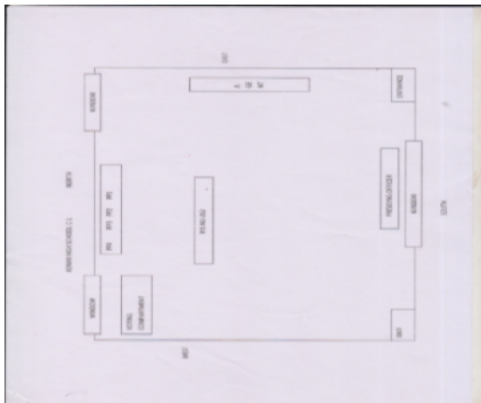

নির্বাচক নিবন্ধন আধিকারিকের স্বাক্ষর

Nazri Naksha

Google Map View

Polling Station Building Front View

Polling Station Front View

Cad View

Key MAP View

বিধানসভা নির্বাচনক্ষেত্রের নং, নাম : 206-ময়না
ভাগ নং, নাম : 1-নারিকেলদাহা(পশ্চিম)দক্ষিণ-পশ্চিম পাড়া