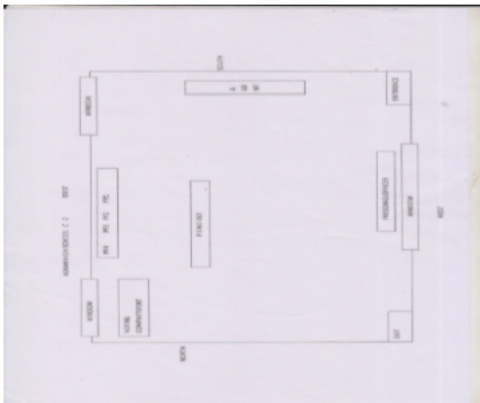

নির্বাচক নিবন্ধন আধিকারিকের স্বাক্ষর

Nazri Naksha

Google Map View

Polling Station Building Front View

Polling Station Front View

Cad View

Key MAP View

বিধানসভা নির্বাচনক্ষেত্রের নং, নাম : 206-ময়না  
ভাগ নং, নাম : 1-নারিকেলদাহা(পশ্চিম)দক্ষিণপূর্বপাড়া