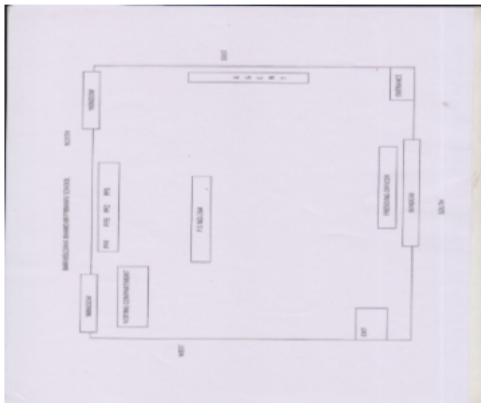

নির্বাচক নিবন্ধন আধিকারিকের স্বাক্ষর

Nazri Naksha

Google Map View

Polling Station Building Front View

Polling Station Front View

Cad View

Key MAP View

বিধানসভা নির্বাচনক্ষেত্রের নং, নাম : 206-ময়না  
ভাগ নং, নাম : 1-নারিকেলদাহা(পূর্ব) উত্তর পাড়া,