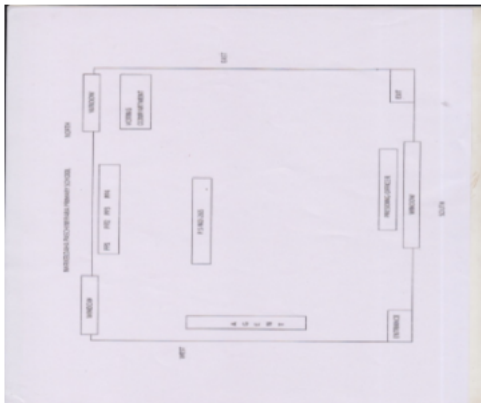

নির্বাচক নিবন্ধন আধিকারিকের স্বাক্ষর

Nazri Naksha

Google Map View

Polling Station Building Front View

Polling Station Front View

Cad View

Key MAP View

বিধানসভা নির্বাচনক্ষেত্রের নং, নাম : 206-ময়না  
ভাগ নং, নাম : 1-নারিকেলদাহা(পশ্চিম)দক্ষিণপাড়া