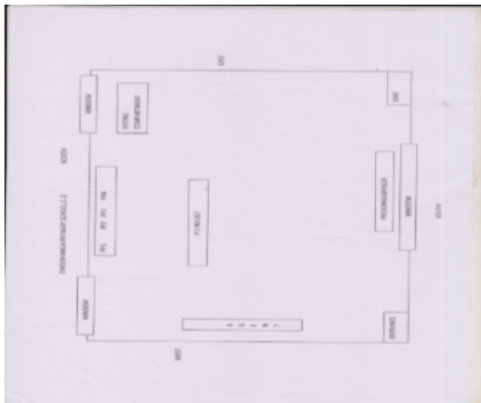

নির্বাচক নিবন্ধন আধিকারিকের স্বাক্ষর

Nazri Naksha

Google Map View

Polling Station Building Front View

Polling Station Front View

Cad View

Key MAP View

বিধানসভা নির্বাচনক্ষেত্রের নং, নাম : 206-ময়না
ভাগ নং, নাম : 1-নারিকেলদাহা (পূর্ব) দক্ষিণপশ্চিমপাড়া (ক্যানেলের পশ্চিমপার্শ্ব)