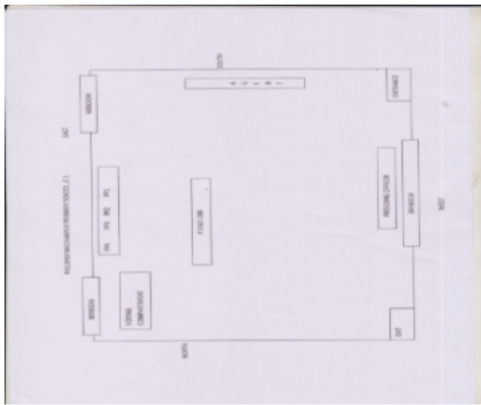

নির্বাচক নিবন্ধন আধিকারিকের স্বাক্ষর

Nazri Naksha

Google Map View

Polling Station Building Front View

Polling Station Front View

Cad View

Key MAP View

1 নাম : নিরুপমা অধিকারী দাস স্বামীর নাম: শ্রীকৃষ্ণ দাস বাড়ির নং : N0137 বয়স : 25 লিঙ্গ : মহিলা	UPM2174191 ফটো উপলব্ধ	2 নাম : অনিবার্ন সিংহ পিতার নাম: বিশ্বজিৎ সিংহ বাড়ির নং : N044 বয়স : 25 লিঙ্গ : পুরুষ	UPM2174126 ফটো উপলব্ধ	3 নাম : শম্পা ধাড়া মিদ্যা স্বামীর নাম: প্রসেনজিত মিদ্যা বাড়ির নং : N011 বয়স : 25 লিঙ্গ : মহিলা	UPM2173961 ফটো উপলব্ধ
4 নাম : মৌমিতা মন্ডল স্বামীর নাম: উত্তম মন্ডল বাড়ির নং : এন0167 বয়স : 23 লিঙ্গ : মহিলা	UPM2367282 ফটো উপলব্ধ	5 নাম : বিক্রম মন্ডল পিতার নাম: গুরুপদ মন্ডল বাড়ির নং : N0167 বয়স : 26 লিঙ্গ : পুরুষ	UPM2174068 ফটো উপলব্ধ	6 নাম : ধ্রুবগোপাল অধিকারী পিতার নাম: সত্যেশ্বর অধিকারী বাড়ির নং : n0031 বয়স : 89 লিঙ্গ : পুরুষ	WB/30/203/564455 ফটো উপলব্ধ
7 নাম : মায়ারানী অধিকারী স্বামীর নাম: ধ্রুবগোপাল অধিকারী বাড়ির নং : n0031 বয়স : 79 লিঙ্গ : মহিলা	WB/30/203/564450 ফটো উপলব্ধ	8 নাম : চন্দনা অধিকারী স্বামীর নাম: প্রশান্ত অধিকারী বাড়ির নং : n0031 বয়স : 45 লিঙ্গ : মহিলা	GQG2274306 ফটো উপলব্ধ	9 নাম : জগন্নাথ অধিকারী পিতার নাম: ধ্রুবগোপাল অধিকারী বাড়ির নং : n0031 বয়স : 45 লিঙ্গ : পুরুষ	GQG1663145 ফটো উপলব্ধ
10 নাম : কৃষ্ণা মাইতি অধিকারী স্বামীর নাম: জগন্নাথ অধিকারী বাড়ির নং : n0031 বয়স : 33 লিঙ্গ : মহিলা	UPM1576750 ফটো উপলব্ধ	11 নাম : অলক অধিকারী পিতার নাম: সুদর্শন অধিকারী বাড়ির নং : n0026 বয়স : 43 লিঙ্গ : পুরুষ	GQG2602084 ফটো উপলব্ধ	12 নাম : গৌরাজ অধিকারী পিতার নাম: সুদর্শন অধিকারী বাড়ির নং : n0026 বয়স : 41 লিঙ্গ : পুরুষ	UPM1314335 ফটো উপলব্ধ
13 নাম : জয়দেব অধিকারী পিতার নাম: বামদেব অধিকারী বাড়ির নং : n0027 বয়স : 62 লিঙ্গ : পুরুষ	UPM2658417 ফটো উপলব্ধ	14 নাম : ধূপছায়া অধিকারী স্বামীর নাম: জয়দেব অধিকারী বাড়ির নং : n0027 বয়স : 52 লিঙ্গ : মহিলা	WB/30/203/564594 ফটো উপলব্ধ	15 নাম : অরুণ অধিকারী পিতার নাম: জয়দেব অধিকারী বাড়ির নং : n0027 বয়স : 35 লিঙ্গ : পুরুষ	UPM1460906 ফটো উপলব্ধ
16 নাম : তরুণ অধিকারী পিতার নাম: জয়দেব অধিকারী বাড়ির নং : n0027 বয়স : 31 লিঙ্গ : পুরুষ	UPM1671312 ফটো উপলব্ধ	17 নাম : সহদেব অধিকারী পিতার নাম: বামদেব অধিকারী বাড়ির নং : n0028 বয়স : 60 লিঙ্গ : পুরুষ	WB/30/203/564778 ফটো উপলব্ধ	18 নাম : সরমা অধিকারী স্বামীর নাম: সহদেব অধিকারী বাড়ির নং : n0028 বয়স : 55 লিঙ্গ : মহিলা	WB/30/203/564787 ফটো উপলব্ধ
19 নাম : সঞ্জয় অধিকারী পিতার নাম: সহদেব অধিকারী বাড়ির নং : n0028 বয়স : 34 লিঙ্গ : পুরুষ	UPM1460914 ফটো উপলব্ধ	20 নাম : বাসুদেব অধিকারী পিতার নাম: বামদেব অধিকারী বাড়ির নং : n0029 বয়স : 56 লিঙ্গ : পুরুষ	WB/30/203/564773 ফটো উপলব্ধ	21 নাম : শুভদ্রা অধিকারী স্বামীর নাম: বাসুদেব অধিকারী বাড়ির নং : n0029 বয়স : 44 লিঙ্গ : মহিলা	GQG1490341 ফটো উপলব্ধ
22 নাম : শীলা দাস স্বামীর নাম: মদনমোহন দাস বাড়ির নং : n0029 বয়স : 48 লিঙ্গ : মহিলা	GQG1490168 ফটো উপলব্ধ	23 নাম : নারায়ন অধিকারী পিতার নাম: বামদেব অধিকারী বাড়ির নং : n0030 বয়স : 52 লিঙ্গ : পুরুষ	WB/30/203/564978 ফটো উপলব্ধ	24 নাম : খুকু অধিকারী স্বামীর নাম: নারায়ন অধিকারী বাড়ির নং : n0030 বয়স : 45 লিঙ্গ : মহিলা	GQG2545671 ফটো উপলব্ধ
25 নাম : সুস্মিতা জানা অধিকারী স্বামীর নাম: অরুণ অধিকারী বাড়ির নং : এন0027 বয়স : 21 লিঙ্গ : মহিলা	UPM2521979 ফটো উপলব্ধ	26 নাম : মানসী মাইতি অধিকারী স্বামীর নাম: গৌরাজ অধিকারী বাড়ির নং : এন0026 বয়স : 30 লিঙ্গ : মহিলা	UPM1988351 ফটো উপলব্ধ	27 নাম : জয়শ্রী দাস অধিকারী স্বামীর নাম: অলক অধিকারী বাড়ির নং : n0026 বয়স : 40 লিঙ্গ : মহিলা	GQG2772820 ফটো উপলব্ধ
28 নাম : সুনন্দিতা অধিকারী পিতার নাম: প্রশান্ত অধিকারী বাড়ির নং : এন0031 বয়স : 24 লিঙ্গ : মহিলা	UPM2276889 ফটো উপলব্ধ	29 নাম : অষ্টমি দাস অধিকারী মায়ের নাম: বাপন অধিকারী বাড়ির নং : এন001 বয়স : 23 লিঙ্গ : মহিলা	UPM2487890 ফটো উপলব্ধ	30 নাম : সঞ্জীব অধিকারী পিতার নাম: বাসুদেব অধিকারী বাড়ির নং : n0029 বয়স : 30 লিঙ্গ : পুরুষ	UPM1824093 ফটো উপলব্ধ