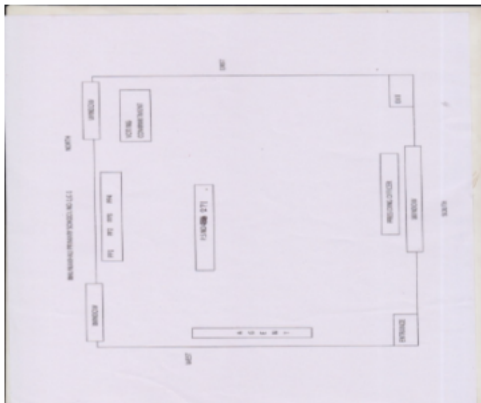

নির্বাচক নিবন্ধন আধিকারিকের স্বাক্ষর

Nazri Naksha

Google Map View

Polling Station Building Front View

Polling Station Front View

Cad View

Key MAP View

1	UPM1989235	নাম : লক্ষ্মীকান্ত জানা পিতার নাম: নারায়ণ জানা বাড়ির নং : এন033 বয়স : 26 লিঙ্গ : পুরুষ	ফটো উপলব্ধ	2	UPM2275451	নাম : দোলন মন্ডল কুইল্যা স্বামীর নাম: রাজু কুইল্যা বাড়ির নং : এন0075 বয়স : 24 লিঙ্গ : মহিলা	ফটো উপলব্ধ	3	WB/30/203/568001	নাম : মৃত্যুঞ্জয় কুইল্যা পিতার নাম: অনাদি কুইল্যা বাড়ির নং : n0075 বয়স : 59 লিঙ্গ : পুরুষ	ফটো উপলব্ধ
4	UPM1840982	নাম : নান্টু কুইল্যা পিতার নাম: মৃত্যুঞ্জয় কুইল্যা বাড়ির নং : n0075 বয়স : 30 লিঙ্গ : পুরুষ	ফটো উপলব্ধ	5	UPM1840990	নাম : অর্চনা বর্মন (কুইল্যা) স্বামীর নাম: নান্টু কুইল্যা বাড়ির নং : n0075 বয়স : 30 লিঙ্গ : মহিলা	ফটো উপলব্ধ	6	UPM1461375	নাম : রাজু কুইল্যা পিতার নাম: মৃত্যুঞ্জয় কুইল্যা বাড়ির নং : n0075 বয়স : 33 লিঙ্গ : পুরুষ	ফটো উপলব্ধ
7	WB/30/203/567419	নাম : আরতি কুইল্যা স্বামীর নাম: মৃত্যুঞ্জয় কুইল্যা বাড়ির নং : n0075 বয়স : 57 লিঙ্গ : মহিলা	ফটো উপলব্ধ	8	GQG1661628	নাম : কবিতা কর স্বামীর নাম: হরিপদ কর বাড়ির নং : n0001 বয়স : 45 লিঙ্গ : মহিলা	ফটো উপলব্ধ	9	GQG2773349	নাম : রেখা কর স্বামীর নাম: একাদেশী কর বাড়ির নং : n0001 বয়স : 38 লিঙ্গ : মহিলা	ফটো উপলব্ধ
10	GQG2773331	নাম : মিঠু রানী কর স্বামীর নাম: পূর্ণ চন্দ্র কর বাড়ির নং : n0001 বয়স : 37 লিঙ্গ : মহিলা	ফটো উপলব্ধ	11	GQG2773323	নাম : পূর্ণ চন্দ্র কর পিতার নাম: দেবেন্দ্র কর বাড়ির নং : n0001 বয়স : 41 লিঙ্গ : পুরুষ	ফটো উপলব্ধ	12	WB/30/203/567580	নাম : মায়ারানী কর স্বামীর নাম: দেবেন্দ্র কর বাড়ির নং : n0001 বয়স : 65 লিঙ্গ : মহিলা	ফটো উপলব্ধ
13	WB/30/203/568012	নাম : দেবেন্দ্র কর পিতার নাম: শ্রীধর কর বাড়ির নং : n0001 বয়স : 74 লিঙ্গ : পুরুষ	ফটো উপলব্ধ	14	UPM2275477	নাম : সুশান্ত জানা মায়ের নাম: ফুলন জানা বাড়ির নং : এন001 বয়স : 24 লিঙ্গ : পুরুষ	ফটো উপলব্ধ	15	UPM2275253	নাম : সোমা মাল্লা স্বামীর নাম: শ্রীকান্ত মাল্লা বাড়ির নং : এন0001 বয়স : 39 লিঙ্গ : মহিলা	ফটো উপলব্ধ
16	UPM2275345	নাম : লক্ষ্মী জানা সামন্ত স্বামীর নাম: দুর্গাপদ সামন্ত বাড়ির নং : এন0001 বয়স : 25 লিঙ্গ : মহিলা	ফটো উপলব্ধ	17	UPM2275212	নাম : কৃষ্ণ মাইতি পিতার নাম: শচীন মাইতি বাড়ির নং : এন0001 বয়স : 25 লিঙ্গ : পুরুষ	ফটো উপলব্ধ	18	UPM2275311	নাম : নন্দিতা রায় জানা স্বামীর নাম: রিপুঞ্জয় জানা বাড়ির নং : এন0001 বয়স : 24 লিঙ্গ : মহিলা	ফটো উপলব্ধ
19	UPM2275154	নাম : রণজিৎ মাল্লা পিতার নাম: তপন মাল্লা বাড়ির নং : এন0001 বয়স : 24 লিঙ্গ : পুরুষ	ফটো উপলব্ধ	20	UPM2275162	নাম : রণজিৎ মাল্লা পিতার নাম: শঙ্কর মাল্লা বাড়ির নং : এন0001 বয়স : 24 লিঙ্গ : পুরুষ	ফটো উপলব্ধ	21	UPM2275196	নাম : সোমা সাহু গুড্যা স্বামীর নাম: পিন্টু গুড্যা বাড়ির নং : এন0001 বয়স : 24 লিঙ্গ : মহিলা	ফটো উপলব্ধ
22	UPM2275204	নাম : সূতন্দ্রা ফদিকার পিতার নাম: শঙ্কর ফদিকার বাড়ির নং : এন0001 বয়স : 24 লিঙ্গ : মহিলা	ফটো উপলব্ধ	23	UPM2518181	নাম : সুমনা মাল্লা মাইতি স্বামীর নাম: শুভদীপ মাইতি বাড়ির নং : এন0030 বয়স : 21 লিঙ্গ : মহিলা	ফটো উপলব্ধ	24	UPM2275261	নাম : সঞ্জীব মাল্লা পিতার নাম: সুকুমার মাল্লা বাড়ির নং : এন0001 বয়স : 24 লিঙ্গ : পুরুষ	ফটো উপলব্ধ
25	GQG1663194	নাম : হরিপদ কর পিতার নাম: দেবেন্দ্র কর বাড়ির নং : n0001 বয়স : 46 লিঙ্গ : পুরুষ	ফটো উপলব্ধ	26	UPM2275121	নাম : সন্তু মাল্লা পিতার নাম: চন্দন মাল্লা বাড়ির নং : এন0001 বয়স : 24 লিঙ্গ : পুরুষ	ফটো উপলব্ধ	27	UPM2275329	নাম : সৌরভ মাইতি পিতার নাম: প্রভাত মাইতি বাড়ির নং : এন001 বয়স : 24 লিঙ্গ : পুরুষ	ফটো উপলব্ধ
28	UPM2275220	নাম : শুভদীপ মাইতি পিতার নাম: সমীর মাইতি বাড়ির নং : এন0001 বয়স : 24 লিঙ্গ : পুরুষ	ফটো উপলব্ধ	29	UPM2275295	নাম : পারমিতা ভৌমিক মাল্লা স্বামীর নাম: ভোলানাথ মাল্লা বাড়ির নং : এন0001 বয়স : 24 লিঙ্গ : মহিলা	ফটো উপলব্ধ	30	UPM2275303	নাম : মৌমিতা জানা মাইতি স্বামীর নাম: সুশান্ত মাইতি বাড়ির নং : এন0001 বয়স : 25 লিঙ্গ : মহিলা	ফটো উপলব্ধ