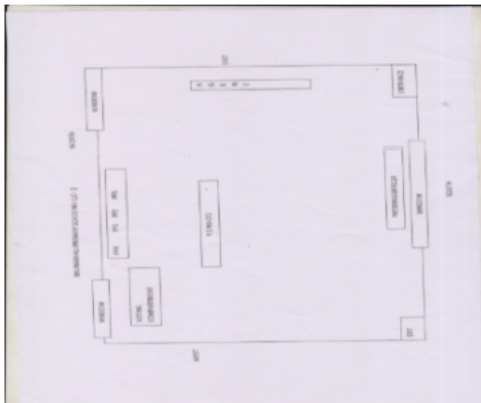

নির্বাচক নিবন্ধন আধিকারিকের স্বাক্ষর

Nazri Naksha

Google Map View

Polling Station Building Front View

Polling Station Front View

Cad View

Key MAP View

1 নাম : হরিপদ কর পিতার নাম: সুধাকৃষ্ণ কর বাড়ির নং : n0052 বয়স : 45 লিঙ্গ : পুরুষ	GQG1661727 ফটো উপলব্ধ	2 নাম : পৌরহরি কর পিতার নাম: রামচাঁদ কর বাড়ির নং : n0053 বয়স : 65 লিঙ্গ : পুরুষ	WB/30/203/567340 ফটো উপলব্ধ	3 নাম : শ্রীকান্ত কর পিতার নাম: পৌরহরি কর বাড়ির নং : n0053 বয়স : 35 লিঙ্গ : পুরুষ	UPM1389402 ফটো উপলব্ধ
4 নাম : ক্ষুদিরাম কর পিতার নাম: ঘনশ্যাম কর বাড়ির নং : n0061 বয়স : 77 লিঙ্গ : পুরুষ	WB/30/203/567095 ফটো উপলব্ধ	5 নাম : চন্দন কুমার কর পিতার নাম: ক্ষুদিরাম কর বাড়ির নং : n0061 বয়স : 38 লিঙ্গ : পুরুষ	GQG2695237 ফটো উপলব্ধ	6 নাম : চম্পাবতী কর স্বামীর নাম: ক্ষুদি কর বাড়ির নং : n0061 বয়স : 68 লিঙ্গ : মহিলা	WB/30/203/567620 ফটো উপলব্ধ
7 নাম : খুকুমনি জানা(কর) স্বামীর নাম: চন্দন কুমার কর বাড়ির নং : n0061 বয়স : 32 লিঙ্গ : মহিলা	UPM1578350 ফটো উপলব্ধ	8 নাম : গুরীবালা কর স্বামীর নাম: ভূতনাথ কর বাড়ির নং : n0064 বয়স : 88 লিঙ্গ : মহিলা	WB/30/203/567793 ফটো উপলব্ধ	9 নাম : গোবিন্দ কর পিতার নাম: লক্ষ্মণ কর বাড়ির নং : n0050 বয়স : 73 লিঙ্গ : পুরুষ	GQG2642155 ফটো উপলব্ধ
10 নাম : গোবিন্দ প্রামাণিক পিতার নাম: নন্দলাল প্রামাণিক বাড়ির নং : n0050 বয়স : 49 লিঙ্গ : পুরুষ	GQG1663566 ফটো উপলব্ধ	11 নাম : বাসুদেব কর পিতার নাম: রামচাঁদ কর বাড়ির নং : n0051 বয়স : 79 লিঙ্গ : পুরুষ	WB/30/203/567237 ফটো উপলব্ধ	12 নাম : পার্বতী কর স্বামীর নাম: বাসুদেব কর বাড়ির নং : n0051 বয়স : 69 লিঙ্গ : মহিলা	WB/30/203/567296 ফটো উপলব্ধ
13 নাম : সঞ্জয় কর পিতার নাম: বাসুদেব কর বাড়ির নং : n0051 বয়স : 44 লিঙ্গ : পুরুষ	GQG2276517 ফটো উপলব্ধ	14 নাম : সুপ্রিয়া কর স্বামীর নাম: সঞ্জয় কর বাড়ির নং : n0051 বয়স : 42 লিঙ্গ : মহিলা	GQG2547784 ফটো উপলব্ধ	15 নাম : পদ্মাবতী কর স্বামীর নাম: সুধাকৃষ্ণ কর বাড়ির নং : n0052 বয়স : 78 লিঙ্গ : মহিলা	WB/30/203/567426 ফটো উপলব্ধ
16 নাম : মিঠু কর স্বামীর নাম: হরিপদ কর বাড়ির নং : n0143 বয়স : 42 লিঙ্গ : মহিলা	GQG2316206 ফটো উপলব্ধ	17 নাম : মিনাক্ষী কর স্বামীর নাম: ভোলানাথ কর বাড়ির নং : n0064 বয়স : 50 লিঙ্গ : মহিলা	GQG2547750 ফটো উপলব্ধ	18 নাম : ভোলানাথ কর পিতার নাম: ভূতনাথ কর বাড়ির নং : n0064 বয়স : 54 লিঙ্গ : পুরুষ	UPM1389220 ফটো উপলব্ধ
19 নাম : একাদশী কর পিতার নাম: রাম কর বাড়ির নং : n0056 বয়স : 51 লিঙ্গ : পুরুষ	WB/30/203/567625 ফটো উপলব্ধ	20 নাম : সুদর্শন কর পিতার নাম: গোকুল কর বাড়ির নং : n0055 বয়স : 35 লিঙ্গ : পুরুষ	UPM1389410 ফটো উপলব্ধ	21 নাম : অঞ্জলী কর স্বামীর নাম: পৌরহরি কর বাড়ির নং : n0053 বয়স : 60 লিঙ্গ : মহিলা	WB/30/203/567339 ফটো উপলব্ধ
22 নাম : রাসমনি কর স্বামীর নাম: রামচাঁদ কর বাড়ির নং : n0053 বয়স : 103 লিঙ্গ : মহিলা	WB/30/203/567500 ফটো উপলব্ধ	23 নাম : গোকুল কর পিতার নাম: কৃষ্ণ কর বাড়ির নং : n0055 বয়স : 63 লিঙ্গ : পুরুষ	WB/30/203/567939 ফটো উপলব্ধ	24 নাম : দীপংকর কর পিতার নাম: একাদশী কর বাড়ির নং : n0056 বয়স : 28 লিঙ্গ : পুরুষ	UPM1906692 ফটো উপলব্ধ
25 নাম : কাজল কর স্বামীর নাম: গোবিন্দ কর বাড়ির নং : n0050 বয়স : 67 লিঙ্গ : মহিলা	WB/30/203/567714 ফটো উপলব্ধ	26 নাম : কৃষ্ণা মাইতি (কর) স্বামীর নাম: সুদর্শন কর বাড়ির নং : n0055 বয়স : 33 লিঙ্গ : মহিলা	UPM1824978 ফটো উপলব্ধ	27 নাম : সুমিতা কর পিতার নাম: ভোলানাথ কর বাড়ির নং : এন0064 বয়স : 25 লিঙ্গ : মহিলা	UPM2274660 ফটো উপলব্ধ
28 নাম : শুভংকর কর পিতার নাম: একাদশী কর বাড়ির নং : এন0056 বয়স : 25 লিঙ্গ : পুরুষ	UPM2274694 ফটো উপলব্ধ	29 নাম : সজল কর পিতার নাম: হরিপদ কর বাড়ির নং : এন0052 বয়স : 24 লিঙ্গ : পুরুষ	UPM2274710 ফটো উপলব্ধ	30 নাম : শিপ্রা কর স্বামীর নাম: সন্দীপ কর বাড়ির নং : n0050 বয়স : 45 লিঙ্গ : মহিলা	GQG2547776 ফটো উপলব্ধ