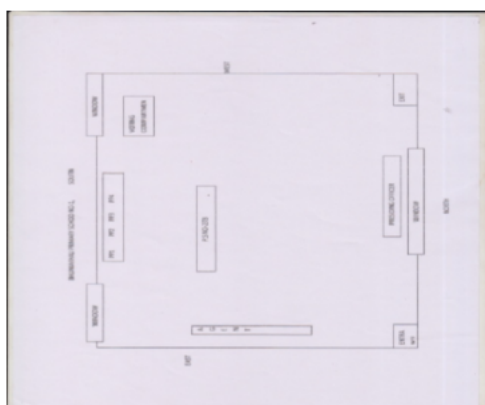

নির্বাচক নিবন্ধন আধিকারিকের স্বাক্ষর

Nazri Naksha

Google Map View

Polling Station Building Front View

Polling Station Front View

Cad View

Key MAP View

1	UPM1672831	নাম : শ্রীমন্ত কুমার কর পিতার নাম: মাধব চন্দ্র কর বাড়ির নং : n0001 বয়স : 43 লিঙ্গ : মহিলা	ফটো উপলব্ধ	2	WB/30/203/573361	নাম : শংকরী কর স্বামীর নাম: মোহন কর বাড়ির নং : n0001 বয়স : 54 লিঙ্গ : মহিলা	ফটো উপলব্ধ	3	WB/30/203/573379	নাম : মোহন কর পিতার নাম: রাখাল কর বাড়ির নং : n0001 বয়স : 58 লিঙ্গ : পুরুষ	ফটো উপলব্ধ
4	UPM1316330	নাম : অঞ্জন কর পিতার নাম: মদন কর বাড়ির নং : n0001 বয়স : 37 লিঙ্গ : পুরুষ	ফটো উপলব্ধ	5	UPM1389907	নাম : চন্দন কর পিতার নাম: মদন কর বাড়ির নং : n0001 বয়স : 37 লিঙ্গ : পুরুষ	ফটো উপলব্ধ	6	GQG2774693	নাম : দ্বন্দ্বন্ত কর পিতার নাম: মাধব কর বাড়ির নং : n0001 বয়স : 38 লিঙ্গ : পুরুষ	ফটো উপলব্ধ
7	WB/30/203/573359	নাম : রানী কর স্বামীর নাম: মাধব কর বাড়ির নং : n0001 বয়স : 69 লিঙ্গ : মহিলা	ফটো উপলব্ধ	8	WB/30/203/573330	নাম : মদন কর পিতার নাম: রাখাল কর বাড়ির নং : n0001 বয়স : 66 লিঙ্গ : পুরুষ	ফটো উপলব্ধ	9	WB/30/203/573360	নাম : জয়ন্তী কর স্বামীর নাম: মদন কর বাড়ির নং : n0001 বয়স : 59 লিঙ্গ : মহিলা	ফটো উপলব্ধ
10	UPM1316348	নাম : মধুমিতা বাঁকুড়া কর স্বামীর নাম: শ্রীমন্ত কর বাড়ির নং : n0001 বয়স : 35 লিঙ্গ : মহিলা	ফটো উপলব্ধ	11	UPM1944891	নাম : ভবানী নায়েক মাইতি স্বামীর নাম: চন্দন মাইতি বাড়ির নং : এন001 বয়স : 27 লিঙ্গ : মহিলা	ফটো উপলব্ধ	12	UPM1825181	নাম : মিতালী মাইতি কর স্বামীর নাম: চন্দন কর বাড়ির নং : n0001 বয়স : 30 লিঙ্গ : মহিলা	ফটো উপলব্ধ
13	UPM1825074	নাম : মৌমিতা কর পিতার নাম: মোহন কর বাড়ির নং : n0001 বয়স : 29 লিঙ্গ : মহিলা	ফটো উপলব্ধ	14	UPM1906791	নাম : নির্মল কর পিতার নাম: মোহন কর বাড়ির নং : N0001 বয়স : 28 লিঙ্গ : পুরুষ	ফটো উপলব্ধ	15	UPM1906825	নাম : নিরঞ্জন কর পিতার নাম: মোহন কর বাড়ির নং : N001 বয়স : 28 লিঙ্গ : পুরুষ	ফটো উপলব্ধ
16	UPM1906841	নাম : সুপ্রিয়া মন্ডল কায়েত স্বামীর নাম: শ্যামসুন্দর কায়েত বাড়ির নং : n0058 বয়স : 29 লিঙ্গ : মহিলা	ফটো উপলব্ধ	17	UPM1825140	নাম : সুরজিৎ কায়েত পিতার নাম: মনু কায়েত বাড়ির নং : n0059 বয়স : 30 লিঙ্গ : পুরুষ	ফটো উপলব্ধ	18	UPM1742899	নাম : স্বপন কায়েত পিতার নাম: বনু কায়েত বাড়ির নং : n0058 বয়স : 32 লিঙ্গ : পুরুষ	ফটো উপলব্ধ
19	UPM1742766	নাম : সুশান্ত কায়েত পিতার নাম: নিমাই কায়েত বাড়ির নং : n0122 বয়স : 30 লিঙ্গ : পুরুষ	ফটো উপলব্ধ	20	UPM1672906	নাম : কাকলি সাঁতরা কায়েত স্বামীর নাম: মোহন কায়েত বাড়ির নং : n0059 বয়স : 32 লিঙ্গ : মহিলা	ফটো উপলব্ধ	21	UPM2069904	নাম : বাসুদেব কায়েত পিতার নাম: সতেশ্বর কায়েত বাড়ির নং : n0121 বয়স : 74 লিঙ্গ : পুরুষ	ফটো উপলব্ধ
22	UPM1579051	নাম : মোহন কায়েত পিতার নাম: মনু কায়েত বাড়ির নং : n0059 বয়স : 33 লিঙ্গ : পুরুষ	ফটো উপলব্ধ	23	UPM1906874	নাম : প্রশান্ত কায়েত পিতার নাম: নিমাই কায়েত বাড়ির নং : n0122 বয়স : 28 লিঙ্গ : পুরুষ	ফটো উপলব্ধ	24	WB/30/203/573261	নাম : গৌরহরি কায়েত পিতার নাম: ভূপতি কায়েত বাড়ির নং : n0057 বয়স : 78 লিঙ্গ : পুরুষ	ফটো উপলব্ধ
25	WB/30/203/573037	নাম : লক্ষী কায়েত স্বামীর নাম: গৌরহরি কায়েত বাড়ির নং : n0057 বয়স : 71 লিঙ্গ : মহিলা	ফটো উপলব্ধ	26	GQG2550713	নাম : সনাতন কায়েত পিতার নাম: গৌরহরি কায়েত বাড়ির নং : n0057 বয়স : 40 লিঙ্গ : পুরুষ	ফটো উপলব্ধ	27	UPM1672815	নাম : শ্যাম সুন্দর কায়েত পিতার নাম: বনু কায়েত বাড়ির নং : n0058 বয়স : 33 লিঙ্গ : পুরুষ	ফটো উপলব্ধ
28	WB/30/203/573262	নাম : মনু কায়েত পিতার নাম: ভূপতি কায়েত বাড়ির নং : n0059 বয়স : 63 লিঙ্গ : পুরুষ	ফটো উপলব্ধ	29	WB/30/203/573084	নাম : মমতা কায়েত স্বামীর নাম: মনু কায়েত বাড়ির নং : n0059 বয়স : 59 লিঙ্গ : মহিলা	ফটো উপলব্ধ	30	WB/30/203/573311	নাম : কার্তিক কায়েত পিতার নাম: ভূপতি কায়েত বাড়ির নং : n0060 বয়স : 73 লিঙ্গ : পুরুষ	ফটো উপলব্ধ