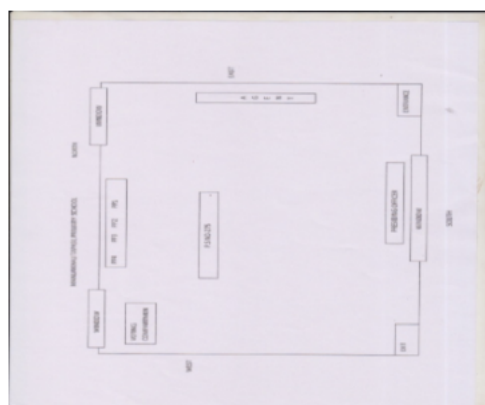

নির্বাচক নিবন্ধন আধিকারিকের স্বাক্ষর

Nazri Naksha

Google Map View

Polling Station Building Front View

Polling Station Front View

Cad View

Key MAP View

বিধানসভা নির্বাচনক্ষেত্রের নং, নাম : 206-ময়না
ভাগ নং, নাম : 1-মানুয়াখালী পশ্চিমপাড়া,জালপাই