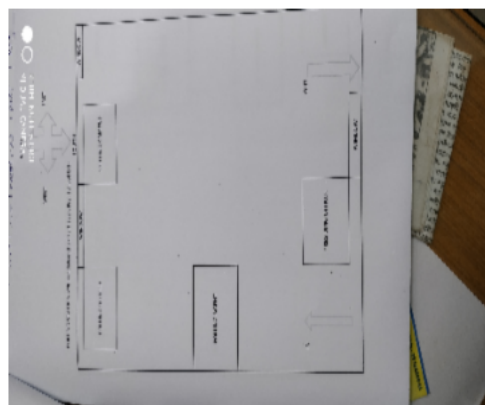

নির্বাচক নিবন্ধন আধিকারিকের স্বাক্ষর

Nazri Naksha

Google Map View

Polling Station Building Front View

Polling Station Front View

Cad View

Key MAP View

1	WB/30/203/051732	নাম : কার্তিক আদক পিতার নাম: পঞ্চানন আদক বাড়ির নং : n0039 বয়স : 57 লিঙ্গ : পুরুষ	ফটো উপলব্ধ	2	WB/30/203/051293	নাম : কৃষ্ণা আদক স্বামীর নাম: কার্তিক আদক বাড়ির নং : n0039 বয়স : 54 লিঙ্গ : মহিলা	ফটো উপলব্ধ	3	GQG2561835	নাম : সুকুমার আদক পিতার নাম: পঞ্চানন আদক বাড়ির নং : n0039 বয়স : 43 লিঙ্গ : পুরুষ	ফটো উপলব্ধ
4	GQG2561843	নাম : সন্ধ্যা আদক স্বামীর নাম: সুকুমার আদক বাড়ির নং : n0039 বয়স : 42 লিঙ্গ : মহিলা	ফটো উপলব্ধ	5	UPM1848720	নাম : বাপন আদক পিতার নাম: কার্তিক আদক বাড়ির নং : N0039 বয়স : 29 লিঙ্গ : পুরুষ	ফটো উপলব্ধ	6	UPM2173797	নাম : রাজু আদক পিতার নাম: কার্তিক আদক বাড়ির নং : N0039 বয়স : 25 লিঙ্গ : পুরুষ	ফটো উপলব্ধ
7	UPM2174563	নাম : সরস্বতী আদক মায়ের নাম: বিমলা আদক বাড়ির নং : N0039 বয়স : 71 লিঙ্গ : মহিলা	ফটো উপলব্ধ	8	GQG2286201	নাম : মালবিকা অধিকারী স্বামীর নাম: নিতাই অধিকারী বাড়ির নং : n0156 বয়স : 51 লিঙ্গ : মহিলা	ফটো উপলব্ধ	9	UPM2173664	নাম : সুজয় অধিকারী পিতার নাম: সমির অধিকারী বাড়ির নং : N0056 বয়স : 25 লিঙ্গ : পুরুষ	ফটো উপলব্ধ
10	UPM2211258	নাম : অরবিন্দ অধিকারী পিতার নাম: প্রানকৃষ্ণ অধিকারী বাড়ির নং : n0057 বয়স : 76 লিঙ্গ : পুরুষ	ফটো উপলব্ধ	11	UPM2151744	নাম : নিতাই অধিকারী পিতার নাম: বাসুদেব অধিকারী বাড়ির নং : n0058 বয়স : 50 লিঙ্গ : পুরুষ	ফটো উপলব্ধ	12	UPM2382372	নাম : পূজা আদক অধিকারী স্বামীর নাম: সৌরভ অধিকারী বাড়ির নং : এন0132 বয়স : 24 লিঙ্গ : মহিলা	ফটো উপলব্ধ
13	UPM2272144	নাম : সুনীল অধিকারী পিতার নাম: মহাদেব অধিকারী বাড়ির নং : এন0135 বয়স : 25 লিঙ্গ : পুরুষ	ফটো উপলব্ধ	14	UPM2211126	নাম : ভবানী অধিকারী স্বামীর নাম: বাসুদেব অধিকারী বাড়ির নং : n0058 বয়স : 68 লিঙ্গ : মহিলা	ফটো উপলব্ধ	15	UPM2174779	নাম : মনীষা অধিকারী পিতার নাম: লক্ষ্মীকান্ত অধিকারী বাড়ির নং : N0057 বয়স : 25 লিঙ্গ : মহিলা	ফটো উপলব্ধ
16	UPM1848696	নাম : দিপালী অধিকারী স্বামীর নাম: দেবব্রত অধিকারী বাড়ির নং : N0134 বয়স : 29 লিঙ্গ : মহিলা	ফটো উপলব্ধ	17	UPM1993468	নাম : সুনীতা মন্ডল অধিকারী স্বামীর নাম: শোভন অধিকারী বাড়ির নং : এন0132 বয়স : 37 লিঙ্গ : মহিলা	ফটো উপলব্ধ	18	UPM1484971	নাম : দোলন অধিকারী পিতার নাম: বনেশ্বর অধিকারী বাড়ির নং : n0189 বয়স : 34 লিঙ্গ : মহিলা	ফটো উপলব্ধ
19	UPM1688548	নাম : উমা অধিকারী পিতার নাম: অরবিন্দ অধিকারী বাড়ির নং : এন0128 বয়স : 30 লিঙ্গ : মহিলা	ফটো উপলব্ধ	20	UPM1216217	নাম : গোপাল অধিকারী পিতার নাম: ধীরেন্দ্র অধিকারী বাড়ির নং : n0130 বয়স : 47 লিঙ্গ : পুরুষ	ফটো উপলব্ধ	21	UPM2120194	নাম : বাসন্তী অধিকারী স্বামীর নাম: গোপাল অধিকারী বাড়ির নং : n0130 বয়স : 53 লিঙ্গ : মহিলা	ফটো উপলব্ধ
22	GQG2705382	নাম : রিঙ্কু অধিকারী স্বামীর নাম: রামপদ অধিকারী বাড়ির নং : n0130 বয়স : 38 লিঙ্গ : মহিলা	ফটো উপলব্ধ	23	WB/30/203/051738	নাম : স্বপন অধিকারী পিতার নাম: রাখাল অধিকারী বাড়ির নং : n0131 বয়স : 67 লিঙ্গ : পুরুষ	ফটো উপলব্ধ	24	WB/30/203/051393	নাম : ছবি অধিকারী স্বামীর নাম: স্বপন অধিকারী বাড়ির নং : n0131 বয়স : 63 লিঙ্গ : মহিলা	ফটো উপলব্ধ
25	UPM1400423	নাম : গোপাল অধিকারী পিতার নাম: স্বপন অধিকারী বাড়ির নং : n0131 বয়স : 36 লিঙ্গ : পুরুষ	ফটো উপলব্ধ	26	UPM2120277	নাম : পুষ্প অধিকারী স্বামীর নাম: নরেন্দ্র অধিকারী বাড়ির নং : n0132 বয়স : 93 লিঙ্গ : মহিলা	ফটো উপলব্ধ	27	WB/30/203/051442	নাম : অক্ষয় অধিকারী পিতার নাম: নরেন্দ্র অধিকারী বাড়ির নং : n0132 বয়স : 64 লিঙ্গ : পুরুষ	ফটো উপলব্ধ
28	WB/30/203/051434	নাম : মাধুরী দাস(অধিকারী) স্বামীর নাম: অক্ষয় অধিকারী বাড়ির নং : n0132 বয়স : 66 লিঙ্গ : মহিলা	ফটো উপলব্ধ	29	UPM1595917	নাম : শোভন অধিকারী পিতার নাম: অক্ষয় অধিকারী বাড়ির নং : n0132 বয়স : 34 লিঙ্গ : পুরুষ	ফটো উপলব্ধ	30	UPM2120319	নাম : মনোরঞ্জন অধিকারী পিতার নাম: নরেন্দ্রনাথ অধিকারী বাড়ির নং : n0132 বয়স : 59 লিঙ্গ : পুরুষ	ফটো উপলব্ধ