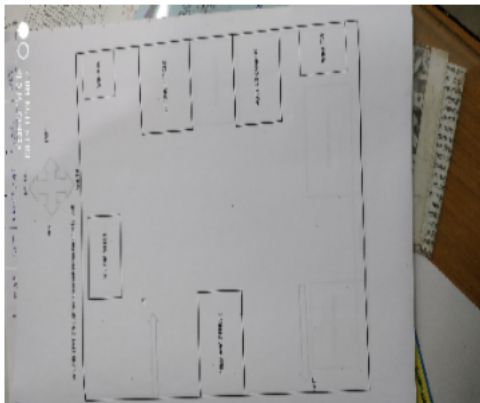

নির্বাচক নিবন্ধন আধিকারিকের স্বাক্ষর

Nazri Naksha

Google Map View

Polling Station Building Front View

Polling Station Front View

Cad View

Key MAP View

1 নাম : উজ্জ্বলা পট্টনায়ক স্বামীর নাম: মতিলাল পট্টনায়ক বাড়ির নং : n0047 বয়স : 65 লিঙ্গ : মহিলা	UPM2413052 ফটো উপলব্ধ	2 নাম : কৃষ্ণেন্দু পট্টনায়ক পিতার নাম: মতিলাল পট্টনায়ক বাড়ির নং : n0047 বয়স : 33 লিঙ্গ : পুরুষ	UPM1400795 ফটো উপলব্ধ	3 নাম : মতিলাল পট্টনায়ক পিতার নাম: অমূল্য পট্টনায়ক বাড়ির নং : n0047 বয়স : 70 লিঙ্গ : পুরুষ	UPM2413078 ফটো উপলব্ধ
4 নাম : সুস্মিতা মাল্লা পট্টনায়ক স্বামীর নাম: কৃষ্ণেন্দু পট্টনায়ক বাড়ির নং : এন0047 বয়স : 28 লিঙ্গ : মহিলা	UPM1886019 ফটো উপলব্ধ	5 নাম : অভিজিত অধিকারী পিতার নাম: প্রদীপ অধিকারী বাড়ির নং : n0086 বয়স : 30 লিঙ্গ : পুরুষ	UPM1760909 ফটো উপলব্ধ	6 নাম : প্রসেনজিৎ অধিকারী পিতার নাম: প্রদীপ অধিকারী বাড়ির নং : n0086 বয়স : 33 লিঙ্গ : পুরুষ	UPM1400761 ফটো উপলব্ধ
7 নাম : শম্পা অধিকারী পিতার নাম: নিমাই অধিকারী বাড়ির নং : N0078 বয়স : 25 লিঙ্গ : মহিলা	UPM2175149 ফটো উপলব্ধ	8 নাম : অরুণ অধিকারী পিতার নাম: শিবনারায়ণ অধিকারী বাড়ির নং : এন0073 বয়স : 24 লিঙ্গ : পুরুষ	UPM2272730 ফটো উপলব্ধ	9 নাম : সুরজ অধিকারী পিতার নাম: নিমাই অধিকারী বাড়ির নং : নং 078 বয়স : 23 লিঙ্গ : পুরুষ	UPM2364065 ফটো উপলব্ধ
10 নাম : পাপিয়া দাস অধিকারী স্বামীর নাম: প্রসেনজিৎ অধিকারী বাড়ির নং : এন0086 বয়স : 24 লিঙ্গ : মহিলা	UPM2389948 ফটো উপলব্ধ	11 নাম : মিনতি অধিকারী স্বামীর নাম: বিমল অধিকারী বাড়ির নং : n0074 বয়স : 58 লিঙ্গ : মহিলা	UPM2334001 ফটো উপলব্ধ	12 নাম : নিতাই অধিকারী পিতার নাম: অমল অধিকারী বাড়ির নং : n0078 বয়স : 46 লিঙ্গ : পুরুষ	GQG1686310 ফটো উপলব্ধ
13 নাম : শশাংক অধিকারী পিতার নাম: মনুখ অধিকারী বাড়ির নং : n0077 বয়স : 83 লিঙ্গ : পুরুষ	WB/30/203/054191 ফটো উপলব্ধ	14 নাম : সবিতা অধিকারী স্বামীর নাম: পূর্ণেন্দু অধিকারী বাড়ির নং : n0076 বয়স : 48 লিঙ্গ : মহিলা	GQG1685973 ফটো উপলব্ধ	15 নাম : নবনীতা অধিকারী স্বামীর নাম: অর্জুন অধিকারী বাড়ির নং : n0076 বয়স : 39 লিঙ্গ : মহিলা	GQG2607091 ফটো উপলব্ধ
16 নাম : অর্জুন অধিকারী পিতার নাম: শশধর অধিকারী বাড়ির নং : n0076 বয়স : 56 লিঙ্গ : পুরুষ	GQG0015024 ফটো উপলব্ধ	17 নাম : পূর্ণেন্দু অধিকারী পিতার নাম: শশধর অধিকারী বাড়ির নং : n0076 বয়স : 63 লিঙ্গ : পুরুষ	WB/30/203/054106 ফটো উপলব্ধ	18 নাম : কমলা অধিকারী স্বামীর নাম: শশধর অধিকারী বাড়ির নং : n0076 বয়স : 81 লিঙ্গ : মহিলা	WB/30/203/054290 ফটো উপলব্ধ
19 নাম : বর্ণা রানী অধিকারী স্বামীর নাম: শম্ভু অধিকারী বাড়ির নং : n0075 বয়স : 50 লিঙ্গ : মহিলা	GQG2339182 ফটো উপলব্ধ	20 নাম : আল্পনা অধিকারী স্বামীর নাম: শংকর অধিকারী বাড়ির নং : n0075 বয়স : 51 লিঙ্গ : মহিলা	UPM2120491 ফটো উপলব্ধ	21 নাম : মানসী অধিকারী স্বামীর নাম: সঞ্জয় অধিকারী বাড়ির নং : n0074 বয়স : 37 লিঙ্গ : মহিলা	UPM1204205 ফটো উপলব্ধ
22 নাম : সঞ্জয় অধিকারী পিতার নাম: বিমল অধিকারী বাড়ির নং : n0074 বয়স : 42 লিঙ্গ : পুরুষ	GQG2339174 ফটো উপলব্ধ	23 নাম : বিমল অধিকারী পিতার নাম: প্রফুল্ল অধিকারী বাড়ির নং : n0074 বয়স : 61 লিঙ্গ : পুরুষ	UPM2591683 ফটো উপলব্ধ	24 নাম : গীতা অধিকারী স্বামীর নাম: শিবনারায়ণ অধিকারী বাড়ির নং : n0073 বয়স : 49 লিঙ্গ : মহিলা	GQG1480722 ফটো উপলব্ধ
25 নাম : শিবনারায়ণ অধিকারী পিতার নাম: শক্তিপদ অধিকারী বাড়ির নং : n0073 বয়স : 49 লিঙ্গ : পুরুষ	GQG1480706 ফটো উপলব্ধ	26 নাম : কুম্ভা মিশ্র (অধিকারী) স্বামীর নাম: গুরুপদ অধিকারী বাড়ির নং : n0072 বয়স : 34 লিঙ্গ : মহিলা	UPM1479849 ফটো উপলব্ধ	27 নাম : গুরুপদ অধিকারী পিতার নাম: বানেশ্বর অধিকারী বাড়ির নং : n0072 বয়স : 45 লিঙ্গ : পুরুষ	GQG1686328 ফটো উপলব্ধ
28 নাম : শিবানী অধিকারী স্বামীর নাম: বানেশ্বর অধিকারী বাড়ির নং : n0072 বয়স : 68 লিঙ্গ : মহিলা	WB/30/203/054043 ফটো উপলব্ধ	29 নাম : বানেশ্বর অধিকারী পিতার নাম: মনুখ অধিকারী বাড়ির নং : n0072 বয়স : 78 লিঙ্গ : পুরুষ	WB/30/203/054234 ফটো উপলব্ধ	30 নাম : সঞ্জীব অধিকারী পিতার নাম: শম্ভু অধিকারী বাড়ির নং : N0075 বয়স : 27 লিঙ্গ : পুরুষ	UPM1935824 ফটো উপলব্ধ