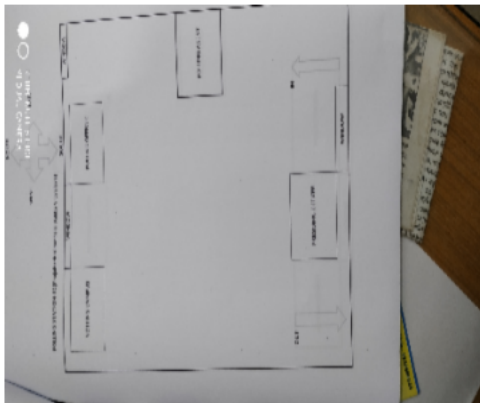

নির্বাচক নিবন্ধন আধিকারিকের স্বাক্ষর

Nazri Naksha

Google Map View

Polling Station Building Front View

Polling Station Front View

Cad View

Key MAP View

1 নাম : আলোমারা বেগম স্বামীর নাম: সেক আলোমিন আলি বাড়ির নং : n0004 বয়স : 37 লিঙ্গ : মহিলা	UPM1329028 ফটো উপলব্ধ	2 নাম : মোমেনা পিতার নাম: সেক আবদুল বাড়ির নং : n0005 বয়স : 86 লিঙ্গ : মহিলা	WB/30/203/078308 ফটো উপলব্ধ	3 নাম : অন্তারি বেগম স্বামীর নাম: সেক মোবারক আলি বাড়ির নং : n0005 বয়স : 60 লিঙ্গ : মহিলা	UPM2123099 ফটো উপলব্ধ
4 নাম : সেক মুরসেদ আলি পিতার নাম: সেক মোবারক আলি বাড়ির নং : n0005 বয়স : 34 লিঙ্গ : পুরুষ	UPM1402619 ফটো উপলব্ধ	5 নাম : মেহেবুব সুলতান পিতার নাম: সেক মনোয়ার আলি বাড়ির নং : n0006 বয়স : 34 লিঙ্গ : পুরুষ	UPM1402627 ফটো উপলব্ধ	6 নাম : পতীন বেগম স্বামীর নাম: সেক মনোয়ার বাড়ির নং : n0006 বয়স : 62 লিঙ্গ : মহিলা	UPM2121234 ফটো উপলব্ধ
7 নাম : সেক মহসিন আলি পিতার নাম: সেক মনোয়ার সেক বাড়ির নং : n0006 বয়স : 30 লিঙ্গ : পুরুষ	UPM1690627 ফটো উপলব্ধ	8 নাম : নাজমুন খাতুন বেগম স্বামীর নাম: সেক রবিউল ইসলাম বাড়ির নং : n0002 বয়স : 34 লিঙ্গ : মহিলা	UPM1597525 ফটো উপলব্ধ	9 নাম : সেক সজ্জাত আলি পিতার নাম: সেক ফাইজুদ্দীন রহমান বাড়ির নং : n0002 বয়স : 75 লিঙ্গ : পুরুষ	WB/30/203/078429 ফটো উপলব্ধ
10 নাম : পিয়ালী করশর্মা (কুইল্যা) স্বামীর নাম: গৌরাজ কুইল্যা বাড়ির নং : n0006 বয়স : 36 লিঙ্গ : মহিলা	UPM1433853 ফটো উপলব্ধ	11 নাম : ইস্তারা বেগম স্বামীর নাম: সেক সজ্জাত আলি বাড়ির নং : n0002 বয়স : 73 লিঙ্গ : মহিলা	UPM2122521 ফটো উপলব্ধ	12 নাম : সেক মুবতাজ আলি পিতার নাম: সেক মনোয়ার আলি বাড়ির নং : N0001 বয়স : 28 লিঙ্গ : পুরুষ	UPM1849314 ফটো উপলব্ধ
13 নাম : হালিমা বেগম স্বামীর নাম: সেক মুস্তাক আলি বাড়ির নং : N0001 বয়স : 30 লিঙ্গ : মহিলা	UPM1849496 ফটো উপলব্ধ	14 নাম : ইসরাত বেগম স্বামীর নাম: সেক মুরসেদ আলি বাড়ির নং : প্রজাবাড় বয়স : 27 লিঙ্গ : মহিলা	UPM1992809 ফটো উপলব্ধ	15 নাম : হেনা পারভিন স্বামীর নাম: সেক সফিকুল রহমান বাড়ির নং : এন003 বয়স : 31 লিঙ্গ : মহিলা	UPM1994268 ফটো উপলব্ধ
16 নাম : পানজেতান পারভীন স্বামীর নাম: সেক হাবিবুর রহমান বাড়ির নং : n0002 বয়স : 40 লিঙ্গ : মহিলা	GQG2563583 ফটো উপলব্ধ	17 নাম : সেক মনোয়ার পিতার নাম: সেক আব্দুল রেজ্জাক বাড়ির নং : n0006 বয়স : 67 লিঙ্গ : পুরুষ	UPM2122919 ফটো উপলব্ধ	18 নাম : সেক হাবিবুর রহমান পিতার নাম: সেক সজ্জাত আলি বাড়ির নং : n0002 বয়স : 45 লিঙ্গ : পুরুষ	GQG2609204 ফটো উপলব্ধ
19 নাম : সেক মোবারক আলি পিতার নাম: সেক আব্দুল রেজ্জাক বাড়ির নং : n0005 বয়স : 67 লিঙ্গ : পুরুষ	UPM2122620 ফটো উপলব্ধ	20 নাম : বাবলু মাল্লা পিতার নাম: নকুল মাল্লা বাড়ির নং : n0006 বয়স : 43 লিঙ্গ : পুরুষ	UPM1217116 ফটো উপলব্ধ	21 নাম : রুহিনা বেগম স্বামীর নাম: সেক মহসিন আলি বাড়ির নং : এন0006 বয়স : 24 লিঙ্গ : মহিলা	UPM2408599 ফটো উপলব্ধ
22 নাম : সেক রবিউল ইসলাম পিতার নাম: সেক সজ্জাত আলি বাড়ির নং : n0002 বয়স : 41 লিঙ্গ : পুরুষ	GQG2563575 ফটো উপলব্ধ	23 নাম : সেক মুস্তাক আলি পিতার নাম: সেক মোবারক আলি বাড়ির নং : n0005 বয়স : 39 লিঙ্গ : পুরুষ	GQG2708824 ফটো উপলব্ধ	24 নাম : সেক আলোমিন আলি পিতার নাম: সেক কাযুম আলি বাড়ির নং : n0004 বয়স : 41 লিঙ্গ : পুরুষ	GQG2347557 ফটো উপলব্ধ
25 নাম : আসমা বেগম স্বামীর নাম: মেহেবুব সুলতান বাড়ির নং : এন0006 বয়স : 28 লিঙ্গ : মহিলা	UPM2381226 ফটো উপলব্ধ	26 নাম : আলোয়া বেগম স্বামীর নাম: সেক কাযুম আলি বাড়ির নং : n0004 বয়স : 68 লিঙ্গ : মহিলা	UPM2121226 ফটো উপলব্ধ	27 নাম : সেক কাযুম পিতার নাম: সেক আব্দুল রেজ্জাক বাড়ির নং : n0004 বয়স : 74 লিঙ্গ : পুরুষ	UPM2122844 ফটো উপলব্ধ
28 নাম : কল্যাণী জানা মাল্লা স্বামীর নাম: বাবলু মাল্লা বাড়ির নং : n0006 বয়স : 36 লিঙ্গ : মহিলা	UPM1154004 ফটো উপলব্ধ	29 নাম : হাবিবা খাতুন স্বামীর নাম: সেক মুর্তোজ আলি বাড়ির নং : প্রজাবাড় বয়স : 24 লিঙ্গ : মহিলা	UPM2584043 ফটো উপলব্ধ	30 নাম : প্রশান্ত অধিকারী পিতার নাম: গুরুপদ অধিকারী বাড়ির নং : এন0001 বয়স : 24 লিঙ্গ : পুরুষ	UPM2275899 ফটো উপলব্ধ