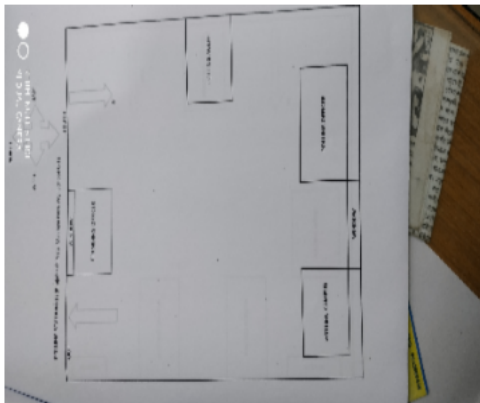

নির্বাচক নিবন্ধন আধিকারিকের স্বাক্ষর

Nazri Naksha

Google Map View

Polling Station Building Front View

Polling Station Front View

Cad View

Key MAP View

1 নাম : সেক আমিনুদ্দিন পিতার নাম: সেক সামসের আলি বাড়ির নং : n0085 বয়স : 79 লিঙ্গ : পুরুষ	UPM2123511 ফটো উপলব্ধ	2 নাম : মনোয়ারা বেগম স্বামীর নাম: সেক আমিনুদ্দিন বাড়ির নং : n0085 বয়স : 66 লিঙ্গ : মহিলা	UPM2123503 ফটো উপলব্ধ	3 নাম : রেফিদান বেগম স্বামীর নাম: সেলিম মল্লিক বাড়ির নং : n0085 বয়স : 53 লিঙ্গ : মহিলা	UPM1481043 ফটো উপলব্ধ
4 নাম : সাজাহান মল্লিক পিতার নাম: মুসলেম মল্লিক বাড়ির নং : n0085 বয়স : 55 লিঙ্গ : পুরুষ	GQG1384775 ফটো উপলব্ধ	5 নাম : সাবেরা বেগম স্বামীর নাম: সাজাহান মল্লিক বাড়ির নং : n0085 বয়স : 48 লিঙ্গ : মহিলা	GQG1384676 ফটো উপলব্ধ	6 নাম : ইয়াসিন মল্লিক পিতার নাম: মফিজুল মল্লিক বাড়ির নং : n0085 বয়স : 37 লিঙ্গ : পুরুষ	UPM1219302 ফটো উপলব্ধ
7 নাম : মুক্তারা বিবি স্বামীর নাম: ইয়াসিন মল্লিক বাড়ির নং : n0085 বয়স : 36 লিঙ্গ : মহিলা	UPM1597699 ফটো উপলব্ধ	8 নাম : সামসাদ বেগম স্বামীর নাম: সেইখ মুস্তাকিম রহমান বাড়ির নং : n0085 বয়স : 37 লিঙ্গ : মহিলা	GQG2708311 ফটো উপলব্ধ	9 নাম : ফিরদোসী বেগম স্বামীর নাম: সেক মিজানুর রহমান বাড়ির নং : n0085 বয়স : 36 লিঙ্গ : মহিলা	UPM1219252 ফটো উপলব্ধ
10 নাম : আনসারী বেগম স্বামীর নাম: সেক সাহজুদ্দীন বাড়ির নং : n0086 বয়স : 71 লিঙ্গ : মহিলা	WB/30/203/072012 ফটো উপলব্ধ	11 নাম : ফিরোজ মল্লিক পিতার নাম: নাজিমুদ্দিন মল্লিক বাড়ির নং : n0089 বয়স : 44 লিঙ্গ : পুরুষ	GQG2608164 ফটো উপলব্ধ	12 নাম : রোজিনা খাতুন(বিবি) স্বামীর নাম: ফিরোজ মল্লিক বাড়ির নং : n0089 বয়স : 31 লিঙ্গ : মহিলা	UPM1597707 ফটো উপলব্ধ
13 নাম : সেক সামিউল হুসেন পিতার নাম: সেক মহম্মদ বাড়ির নং : n0058 বয়স : 53 লিঙ্গ : পুরুষ	UPM2123479 ফটো উপলব্ধ	14 নাম : সাহিদা বিবি স্বামীর নাম: সেক মুসিবুল হোসেন বাড়ির নং : n0058 বয়স : 53 লিঙ্গ : মহিলা	UPM2123560 ফটো উপলব্ধ	15 নাম : সেক মসরফ হোসেন পিতার নাম: আহম্মদ সেক বাড়ির নং : n0059 বয়স : 70 লিঙ্গ : পুরুষ	UPM1597624 ফটো উপলব্ধ
16 নাম : সেক মনির পিতার নাম: সেক মসরফ বাড়ির নং : n0059 বয়স : 36 লিঙ্গ : পুরুষ	UPM1597590 ফটো উপলব্ধ	17 নাম : সেক বসির পিতার নাম: সেক মসরফ হোসেন বাড়ির নং : n0059 বয়স : 33 লিঙ্গ : পুরুষ	UPM1597558 ফটো উপলব্ধ	18 নাম : সামসাদ বেগম স্বামীর নাম: সেক মনির বাড়ির নং : n0059 বয়স : 36 লিঙ্গ : মহিলা	UPM1597566 ফটো উপলব্ধ
19 নাম : আসমিন খাতুন(বিবি) স্বামীর নাম: আসির সেক বাড়ির নং : n0059 বয়স : 32 লিঙ্গ : মহিলা	UPM1597657 ফটো উপলব্ধ	20 নাম : আসরেফান বিবি স্বামীর নাম: সেক আনিসুল বাড়ির নং : n0060 বয়স : 63 লিঙ্গ : মহিলা	WB/30/203/072097 ফটো উপলব্ধ	21 নাম : সেক আসাদুল পিতার নাম: আনিসুল সেক বাড়ির নং : n0060 বয়স : 63 লিঙ্গ : পুরুষ	UPM1597608 ফটো উপলব্ধ
22 নাম : জায়েদা বিবি স্বামীর নাম: আসাদুল সেক বাড়ির নং : n0060 বয়স : 49 লিঙ্গ : মহিলা	UPM1597616 ফটো উপলব্ধ	23 নাম : সাহা আলম মল্লিক পিতার নাম: ক্ষুদিয়া মল্লিক বাড়ির নং : n0068 বয়স : 47 লিঙ্গ : পুরুষ	GQG2119360 ফটো উপলব্ধ	24 নাম : গুলসান বেগম স্বামীর নাম: আলতাপ মল্লিক বাড়ির নং : n0074 বয়স : 71 লিঙ্গ : মহিলা	WB/30/203/072068 ফটো উপলব্ধ
25 নাম : আলাউদ্দিন মল্লিক পিতার নাম: আলতাপ মল্লিক বাড়ির নং : n0074 বয়স : 69 লিঙ্গ : পুরুষ	WB/30/203/072057 ফটো উপলব্ধ	26 নাম : সপিউল মল্লিক পিতার নাম: আলতাপ মল্লিক বাড়ির নং : n0074 বয়স : 38 লিঙ্গ : পুরুষ	GQG2651305 ফটো উপলব্ধ	27 নাম : সাহানি বেগম স্বামীর নাম: সপিউল মল্লিক বাড়ির নং : n0074 বয়স : 40 লিঙ্গ : মহিলা	GQG2708295 ফটো উপলব্ধ
28 নাম : মোস্তাক খাঁন পিতার নাম: নজরুল খাঁন বাড়ির নং : n0056 বয়স : 41 লিঙ্গ : পুরুষ	UPM0126938 ফটো উপলব্ধ	29 নাম : সেক সালাউদ্দিন পিতার নাম: জানেয়ালম হোসেন বাড়ির নং : n0056 বয়স : 43 লিঙ্গ : পুরুষ	GQG2651347 ফটো উপলব্ধ	30 নাম : আজমেরী বেগম স্বামীর নাম: সুলতান হোসেন বাড়ির নং : n0056 বয়স : 46 লিঙ্গ : মহিলা	GQG1384643 ফটো উপলব্ধ