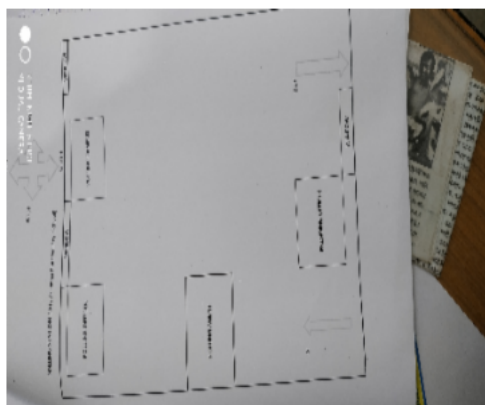

নির্বাচক নিবন্ধন আধিকারিকের স্বাক্ষর

Nazri Naksha

Google Map View

Polling Station Building Front View

Polling Station Front View

Cad View

Key MAP View

1 নাম : আসপিয়া বিবি স্বামীর নাম: জাকির বাড়ির নং : n0011 বয়স : 53 লিঙ্গ : মহিলা	WB/30/203/084525	ফটো উপলব্ধ	2 নাম : খুকমনি মাইতি (মালা) স্বামীর নাম: গৌরাজ মালা বাড়ির নং : n0011 বয়স : 32 লিঙ্গ : মহিলা	UPM1607811	ফটো উপলব্ধ	3 নাম : মমিনা খাতুন বিবি স্বামীর নাম: সেক মহম্মদ মল্লিক বাড়ির নং : n0012 বয়স : 78 লিঙ্গ : মহিলা	WB/30/203/084528	ফটো উপলব্ধ
4 নাম : রফিজুল মল্লিক পিতার নাম: মনসুর মল্লিক বাড়ির নং : n0008 বয়স : 40 লিঙ্গ : পুরুষ	UPM0154666	ফটো উপলব্ধ	5 নাম : শরিফা বিবি স্বামীর নাম: রফিজুল মল্লিক বাড়ির নং : n0008 বয়স : 35 লিঙ্গ : মহিলা	UPM1222918	ফটো উপলব্ধ	6 নাম : লুতিমন বিবি স্বামীর নাম: সেক মহম্মদ বাড়ির নং : n0009 বয়স : 85 লিঙ্গ : মহিলা	WB/30/203/084449	ফটো উপলব্ধ
7 নাম : সেক মহিম পিতার নাম: সেক মহম্মদ বাড়ির নং : n0009 বয়স : 60 লিঙ্গ : পুরুষ	WB/30/203/084599	ফটো উপলব্ধ	8 নাম : মুসিবুল সেক পিতার নাম: সেক মহিম বাড়ির নং : n0009 বয়স : 36 লিঙ্গ : পুরুষ	UPM1330257	ফটো উপলব্ধ	9 নাম : সেক মুস্তাফা পিতার নাম: সেক মহিম বাড়ির নং : n0009 বয়স : 34 লিঙ্গ : পুরুষ	UPM1746817	ফটো উপলব্ধ
10 নাম : সেক হাসিবুল পিতার নাম: সেক মহিম বাড়ির নং : n0009 বয়স : 32 লিঙ্গ : পুরুষ	UPM1746825	ফটো উপলব্ধ	11 নাম : সেক হাবিবুল পিতার নাম: সেক নুরমালেক বাড়ির নং : n0006 বয়স : 33 লিঙ্গ : পুরুষ	UPM1482462	ফটো উপলব্ধ	12 নাম : নুরইসলাম পিতার নাম: সেক নবির বাড়ির নং : n0006 বয়স : 49 লিঙ্গ : পুরুষ	GQG2350320	ফটো উপলব্ধ
13 নাম : মতিবুল সেক পিতার নাম: নুরমালেক সেক বাড়ির নং : n0006 বয়স : 40 লিঙ্গ : পুরুষ	UPM1222975	ফটো উপলব্ধ	14 নাম : মুসলিমা বিবি স্বামীর নাম: মতিবুল সেক বাড়ির নং : n0006 বয়স : 36 লিঙ্গ : মহিলা	UPM1222884	ফটো উপলব্ধ	15 নাম : মালেকা বিবি স্বামীর নাম: সেক নুর ইসলাম বাড়ির নং : n0006 বয়স : 40 লিঙ্গ : মহিলা	UPM1222850	ফটো উপলব্ধ
16 নাম : সেক মাল্লান পিতার নাম: সেক নুরমালেক বাড়ির নং : n0006 বয়স : 37 লিঙ্গ : পুরুষ	UPM0154880	ফটো উপলব্ধ	17 নাম : রোসনেয়ারা বিবি স্বামীর নাম: সেক মাল্লান বাড়ির নং : n0006 বয়স : 33 লিঙ্গ : মহিলা	UPM1482470	ফটো উপলব্ধ	18 নাম : হোসেনা বিবি স্বামীর নাম: সেক নবীর বাড়ির নং : n0007 বয়স : 68 লিঙ্গ : মহিলা	WB/30/203/084437	ফটো উপলব্ধ
19 নাম : বাহারী বিবি পিতার নাম: সেক নবীর বাড়ির নং : n0007 বয়স : 56 লিঙ্গ : মহিলা	WB/30/203/084531	ফটো উপলব্ধ	20 নাম : জাইতুন বিবি পিতার নাম: সেক নবীর বাড়ির নং : n0007 বয়স : 54 লিঙ্গ : মহিলা	WB/30/203/084527	ফটো উপলব্ধ	21 নাম : সেক হাসমত পিতার নাম: সেক নবীর বাড়ির নং : n0007 বয়স : 44 লিঙ্গ : পুরুষ	GQG2563963	ফটো উপলব্ধ
22 নাম : আব্দুল ক্বির স্বামীর নাম: সেক হাসমত বাড়ির নং : n0007 বয়স : 42 লিঙ্গ : মহিলা	GQG2563955	ফটো উপলব্ধ	23 নাম : সেক রেইসুদ্দীন পিতার নাম: নুর মালেক বাড়ির নং : n0006 বয়স : 47 লিঙ্গ : পুরুষ	UPM1403930	ফটো উপলব্ধ	24 নাম : আর্জিনা বিবি স্বামীর নাম: রেইসুদ্দীন সেক বাড়ির নং : n0006 বয়স : 39 লিঙ্গ : মহিলা	UPM1222892	ফটো উপলব্ধ
25 নাম : সেক নুরমালেক পিতার নাম: সেক নবীর বাড়ির নং : n0006 বয়স : 70 লিঙ্গ : পুরুষ	WB/30/203/084537	ফটো উপলব্ধ	26 নাম : রোকিয়া বিবি স্বামীর নাম: সেক মনসুর বাড়ির নং : n0008 বয়স : 58 লিঙ্গ : মহিলা	WB/30/203/084524	ফটো উপলব্ধ	27 নাম : সুরিয়া বিবি স্বামীর নাম: সেক আজবাহার বাড়ির নং : n0007 বয়স : 31 লিঙ্গ : মহিলা	UPM1598713	ফটো উপলব্ধ
28 নাম : সেক আজবাহার পিতার নাম: সেক আনার বাড়ির নং : n0007 বয়স : 37 লিঙ্গ : পুরুষ	UPM1403948	ফটো উপলব্ধ	29 নাম : সেক মাল্লান পিতার নাম: সেক মফিজুদ্দিন বাড়ির নং : n0021 বয়স : 37 লিঙ্গ : পুরুষ	UPM0154724	ফটো উপলব্ধ	30 নাম : সেক মুস্তাফা পিতার নাম: সেক মফিজুদ্দিন বাড়ির নং : n0021 বয়স : 38 লিঙ্গ : পুরুষ	UPM1482538	ফটো উপলব্ধ