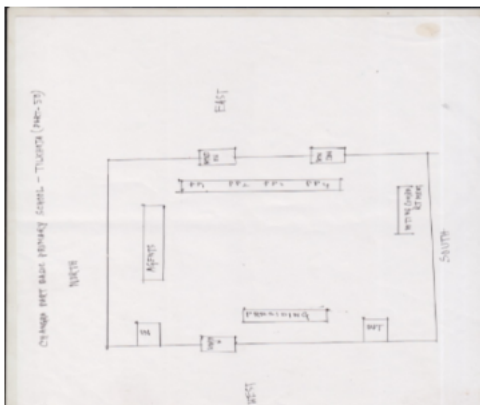

নির্বাচক নিবন্ধন আধিকারিকের স্বাক্ষর

Nazri Naksha

Google Map View

Polling Station Building Front View

Polling Station Front View

Cad View

Key MAP View

1 নাম : জয়শ্রী আচার্য্য স্বামীর নাম: সুশান্ত আচার্য্য বাড়ির নং : n0033 বয়স : 33 লিঙ্গ : মহিলা	UPM1430651 ফটো উপলব্ধ	2 নাম : মুগাঙ্ক আচার্য্য পিতার নাম: অতুল আচার্য্য বাড়ির নং : n0059 বয়স : 49 লিঙ্গ : পুরুষ	GQG1408400 ফটো উপলব্ধ	3 নাম : বেলা আচার্য্য স্বামীর নাম: মুগাঙ্ক আচার্য্য বাড়ির নং : n0059 বয়স : 48 লিঙ্গ : মহিলা	WB/30/203/267063 ফটো উপলব্ধ
4 নাম : রেখা আচার্য্য স্বামীর নাম: রামকৃষ্ণ আচার্য্য বাড়ির নং : n0033 বয়স : 45 লিঙ্গ : মহিলা	GQG1672088 ফটো উপলব্ধ	5 নাম : কৃষ্ণ আচার্য্য পিতার নাম: অজিত কুমার আচার্য্য বাড়ির নং : n0033 বয়স : 45 লিঙ্গ : পুরুষ	GQG1672070 ফটো উপলব্ধ	6 নাম : সুমিতা আচার্য্য স্বামীর নাম: কৃষ্ণ আচার্য্য বাড়ির নং : n0033 বয়স : 37 লিঙ্গ : মহিলা	UPM1174002 ফটো উপলব্ধ
7 নাম : সুশান্ত আচার্য্য পিতার নাম: অজিত আচার্য্য বাড়ির নং : n0033 বয়স : 39 লিঙ্গ : পুরুষ	UPM1173996 ফটো উপলব্ধ	8 নাম : প্রসেনজিৎ আচার্য্য পিতার নাম: রামকৃষ্ণ আচার্য্য বাড়ির নং : এন0033 বয়স : 24 লিঙ্গ : পুরুষ	UPM2317139 ফটো উপলব্ধ	9 নাম : রামকৃষ্ণ আচার্য্য পিতার নাম: অজিত আচার্য্য বাড়ির নং : n0033 বয়স : 50 লিঙ্গ : পুরুষ	UPM2651388 ফটো উপলব্ধ
10 নাম : সুজিৎ আচার্য্য পিতার নাম: মুগাঙ্ক আচার্য্য বাড়ির নং : এন0059 বয়স : 26 লিঙ্গ : পুরুষ	UPM1998558 ফটো উপলব্ধ	11 নাম : সুমনা আচার্য্য স্বামীর নাম: সুজিত আচার্য্য বাড়ির নং : এন00 বয়স : 21 লিঙ্গ : মহিলা	UPM2597755 ফটো উপলব্ধ	12 নাম : সোনালী দাস (কর) স্বামীর নাম: প্রসেনজিৎ কর বাড়ির নং : এন0244 বয়স : 33 লিঙ্গ : মহিলা	UPM1428457 ফটো উপলব্ধ
13 নাম : প্রসেনজিৎ কর পিতার নাম: বনমালী কর বাড়ির নং : এন0244 বয়স : 36 লিঙ্গ : পুরুষ	UPM1260199 ফটো উপলব্ধ	14 নাম : আরতি কর স্বামীর নাম: বিনন্দ কর বাড়ির নং : n0243 বয়স : 55 লিঙ্গ : মহিলা	WB/30/203/243663 ফটো উপলব্ধ	15 নাম : বিনন্দ কর পিতার নাম: নিরঞ্জন কর বাড়ির নং : n0244 বয়স : 59 লিঙ্গ : পুরুষ	WB/30/203/243926 ফটো উপলব্ধ
16 নাম : দুলালী কর স্বামীর নাম: জয়দেব কর বাড়ির নং : n0049 বয়স : 55 লিঙ্গ : মহিলা	WB/30/203/267088 ফটো উপলব্ধ	17 নাম : অর্ঘা করশর্মা পিতার নাম: উমাশংকর করশর্মা বাড়ির নং : এন000 বয়স : 22 লিঙ্গ : পুরুষ	UPM2438505 ফটো উপলব্ধ	18 নাম : কালিশঙ্কর করশর্মা স্বামীর নাম: আশালতা করশর্মা বাড়ির নং : n0055 বয়স : 37 লিঙ্গ : পুরুষ	UPM1487867 ফটো উপলব্ধ
19 নাম : সুমিতা ভট্টাচার্য্য (করশর্মা) স্বামীর নাম: কালীশঙ্কর করশর্মা বাড়ির নং : n0055 বয়স : 29 লিঙ্গ : মহিলা	UPM1765791 ফটো উপলব্ধ	20 নাম : খুরানী করশর্মা স্বামীর নাম: খগেন্দ্র করশর্মা বাড়ির নং : n0006 বয়স : 71 লিঙ্গ : মহিলা	WB/30/203/267460 ফটো উপলব্ধ	21 নাম : আশালতা করশর্মা স্বামীর নাম: অজিত করশর্মা বাড়ির নং : n0055 বয়স : 74 লিঙ্গ : মহিলা	WB/30/203/267459 ফটো উপলব্ধ
22 নাম : শিবশংকর করশর্মা পিতার নাম: অজিত করশর্মা বাড়ির নং : n0055 বয়স : 60 লিঙ্গ : পুরুষ	WB/30/203/267616 ফটো উপলব্ধ	23 নাম : ইতি করশর্মা স্বামীর নাম: শিবশংকর করশর্মা বাড়ির নং : n0055 বয়স : 46 লিঙ্গ : মহিলা	GQG1672260 ফটো উপলব্ধ	24 নাম : উমাশংকর করশর্মা পিতার নাম: অজিত করশর্মা বাড়ির নং : কিউ বয়স : 52 লিঙ্গ : পুরুষ	WB/30/203/267403 ফটো উপলব্ধ
25 নাম : সুজাতা করশর্মা স্বামীর নাম: উমাশংকর করশর্মা বাড়ির নং : n0055 বয়স : 43 লিঙ্গ : মহিলা	GQG1671874 ফটো উপলব্ধ	26 নাম : আকাশ করশর্মা পিতার নাম: শিবশংকর করশর্মা বাড়ির নং : n0055 বয়স : 30 লিঙ্গ : পুরুষ	UPM1853688 ফটো উপলব্ধ	27 নাম : অর্জিৎ নায়েক পিতার নাম: চন্দন নায়েক বাড়ির নং : এন0106 বয়স : 28 লিঙ্গ : পুরুষ	UPM1960806 ফটো উপলব্ধ
28 নাম : প্রসেনজিৎ নায়েক পিতার নাম: চন্দন নায়েক বাড়ির নং : এন0105 বয়স : 25 লিঙ্গ : পুরুষ	UPM2393585 ফটো উপলব্ধ	29 নাম : অনিন্দিতা কাবরী নায়েক স্বামীর নাম: সুশান্ত কুমার নায়েক বাড়ির নং : এন0105 বয়স : 32 লিঙ্গ : মহিলা	UPM2324002 ফটো উপলব্ধ	30 নাম : পলাশ নায়েক পিতার নাম: অশোক নায়েক বাড়ির নং : এন0105 বয়স : 24 লিঙ্গ : পুরুষ	UPM2392017 ফটো উপলব্ধ