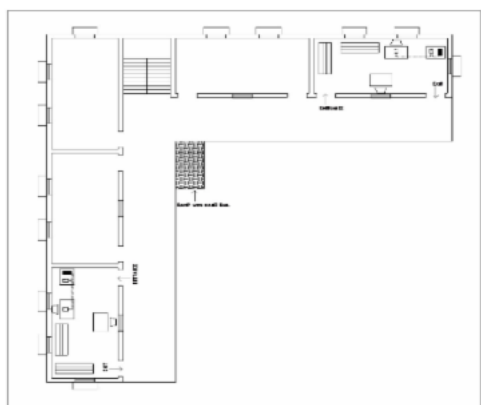

নির্বাচক নিবন্ধন আধিকারিকের স্বাক্ষর

Nazri Naksha

Google Map View

Polling Station Building Front View

Polling Station Front View

Cad View

Key MAP View

বিধানসভা নির্বাচনক্ষেত্রের নং, নাম : 206-ময়না
ভাগ নং, নাম : 1-শালিকা দামোদরপুর (পশ্চিম পাড়া)