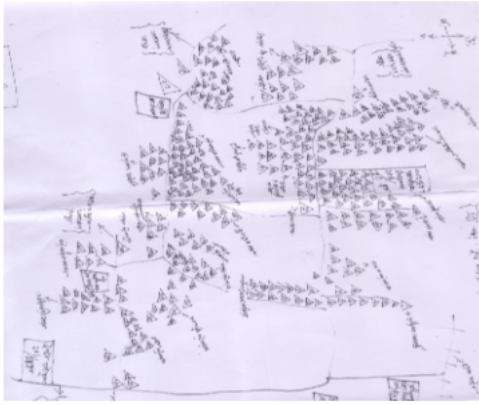

Nazri Naksha