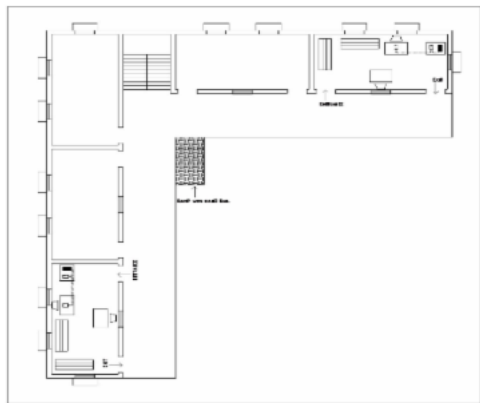

নির্বাচক নিবন্ধন আধিকারিকের স্বাক্ষর

Nazri Naksha

Google Map View

Polling Station Building Front View

Polling Station Front View

Cad View

Key MAP View

1 নাম : সুস্মিতা উত্তম সামন্ত স্বামীর নাম : উত্তম সামন্ত বাড়ির নং : রাজহাটি বয়স : 30 লিঙ্গ : মহিলা	UPM2464964 ফটো উপলব্ধ	2 নাম : পাপিয়া মাইতি (জানা) স্বামীর নাম : দেবশীষ জানা বাড়ির নং : N0171 বয়স : 28 লিঙ্গ : মহিলা	UPM1855188 ফটো উপলব্ধ	3 নাম : শ্রাবন্তী অধিকারী (দিগ্গা) স্বামীর নাম : লক্ষী কান্ত দিগ্গা বাড়ির নং : N0026 বয়স : 31 লিঙ্গ : মহিলা	TKS1512615 ফটো উপলব্ধ
4 নাম : শিউলী অধিকারী (আদক) স্বামীর নাম : তারাপদ আদক বাড়ির নং : n0003 বয়স : 29 লিঙ্গ : মহিলা	UPM1767227 ফটো উপলব্ধ	5 নাম : বাপী আদক পিতার নাম : অসিত আদক বাড়ির নং : এন0004 বয়স : 26 লিঙ্গ : পুরুষ	UPM2039311 ফটো উপলব্ধ	6 নাম : সত্যবালা আদক স্বামীর নাম : তরণী আদক বাড়ির নং : n0005 বয়স : 69 লিঙ্গ : মহিলা	WB/29/200/567265 ফটো উপলব্ধ
7 নাম : লক্ষ্মী আদক স্বামীর নাম : অসিত আদক বাড়ির নং : n0004 বয়স : 52 লিঙ্গ : মহিলা	WB/29/200/567020 ফটো উপলব্ধ	8 নাম : অসিত আদক পিতার নাম : হরিপদ আদক বাড়ির নং : n0004 বয়স : 58 লিঙ্গ : পুরুষ	WB/29/200/567313 ফটো উপলব্ধ	9 নাম : তারাপদ আদক পিতার নাম : সুভাষ আদক বাড়ির নং : n0003 বয়স : 41 লিঙ্গ : পুরুষ	GWV2612711 ফটো উপলব্ধ
10 নাম : সাবিত্রী আদক স্বামীর নাম : সুভাষ আদক বাড়ির নং : n0003 বয়স : 55 লিঙ্গ : মহিলা	WB/29/200/567221 ফটো উপলব্ধ	11 নাম : সুভাষ আদক পিতার নাম : হরিপদ আদক বাড়ির নং : n0003 বয়স : 68 লিঙ্গ : পুরুষ	WB/29/200/567272 ফটো উপলব্ধ	12 নাম : লক্ষ্মী পাঁজা (আদক) স্বামীর নাম : কালিপদ আদক বাড়ির নং : n0002 বয়স : 30 লিঙ্গ : মহিলা	UPM1696418 ফটো উপলব্ধ
13 নাম : কালিপদ আদক পিতার নাম : পরিতোষ আদক বাড়ির নং : n0002 বয়স : 35 লিঙ্গ : পুরুষ	UPM1230598 ফটো উপলব্ধ	14 নাম : প্রতিমা আদক স্বামীর নাম : পরিতোষ আদক বাড়ির নং : n0002 বয়স : 63 লিঙ্গ : মহিলা	WB/29/200/567017 ফটো উপলব্ধ	15 নাম : পরিতোষ আদক পিতার নাম : হরিপদ আদক বাড়ির নং : n0002 বয়স : 71 লিঙ্গ : পুরুষ	WB/29/200/567390 ফটো উপলব্ধ
16 নাম : সুমিতা উথাসিনী স্বামীর নাম : কালিশংকর উথাসিনী বাড়ির নং : n0010 বয়স : 32 লিঙ্গ : মহিলা	UPM1490390 ফটো উপলব্ধ	17 নাম : কালীশঙ্কর উথাসিনী পিতার নাম : ব্রহ্মানন্দ উথাসিনী বাড়ির নং : n0010 বয়স : 49 লিঙ্গ : পুরুষ	GWV1534031 ফটো উপলব্ধ	18 নাম : চণ্ডীবালা উথাসিনী স্বামীর নাম : ব্রহ্মানন্দ উথাসিনী বাড়ির নং : n0010 বয়স : 70 লিঙ্গ : মহিলা	WB/29/200/567024 ফটো উপলব্ধ
19 নাম : সুধাংশু কর পিতার নাম : গুরুপদ কর বাড়ির নং : এন0185 বয়স : 26 লিঙ্গ : পুরুষ	UPM2045698 ফটো উপলব্ধ	20 নাম : স্নেহশীষ কর পিতার নাম : তপন কর বাড়ির নং : n0286 বয়স : 25 লিঙ্গ : পুরুষ	UPM2229680 ফটো উপলব্ধ	21 নাম : দিব্যেন্দু কর পিতার নাম : জগন্নাথ কর বাড়ির নং : এন0186 বয়স : 23 লিঙ্গ : পুরুষ	UPM2375343 ফটো উপলব্ধ
22 নাম : সুধমা কর মাইতি স্বামীর নাম : মাস্তুল মাইতি বাড়ির নং : এন0163 বয়স : 25 লিঙ্গ : মহিলা	UPM2465219 ফটো উপলব্ধ	23 নাম : মৌমিতা কর সামন্ত স্বামীর নাম : নারায়ণ সামন্ত বাড়ির নং : n0244 বয়স : 25 লিঙ্গ : মহিলা	UPM2229482 ফটো উপলব্ধ	24 নাম : গণেশ খাটুয়া পিতার নাম : সন্তোষ খাটুয়া বাড়ির নং : এন0093 বয়স : 25 লিঙ্গ : পুরুষ	UPM2465003 ফটো উপলব্ধ
25 নাম : অর্চনা খাটুয়া স্বামীর নাম : সন্তোষকুমার খাটুয়া বাড়ির নং : n0093 বয়স : 48 লিঙ্গ : মহিলা	GWV1603406 ফটো উপলব্ধ	26 নাম : সন্তোষ খাটুয়া পিতার নাম : গৌরহরি খাটুয়া বাড়ির নং : n0093 বয়স : 54 লিঙ্গ : পুরুষ	GWV1533868 ফটো উপলব্ধ	27 নাম : বিশুজিৎ খাটুয়া পিতার নাম : সন্তোষ খাটুয়া বাড়ির নং : n0093 বয়স : 32 লিঙ্গ : পুরুষ	UPM1606193 ফটো উপলব্ধ
28 নাম : জয়দেব গোস্বামী পিতার নাম : নিতাই গোস্বামী বাড়ির নং : n0007 বয়স : 63 লিঙ্গ : পুরুষ	UPM2409332 ফটো উপলব্ধ	29 নাম : জয়ন্তী গোস্বামী স্বামীর নাম : জয়দেব গোস্বামী বাড়ির নং : n0007 বয়স : 56 লিঙ্গ : মহিলা	WB/29/200/567067 ফটো উপলব্ধ	30 নাম : ছন্দা গোস্বামী স্বামীর নাম : বিশুজিত গোস্বামী বাড়ির নং : n0007 বয়স : 30 লিঙ্গ : মহিলা	UPM1696434 ফটো উপলব্ধ