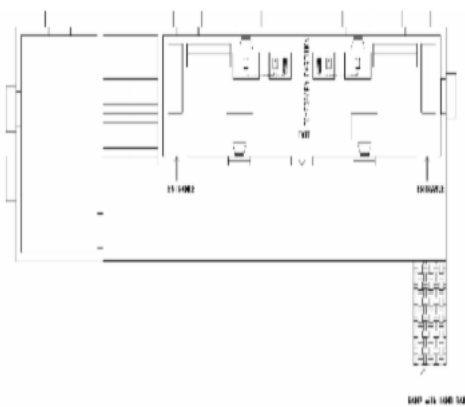

নির্বাচক নিবন্ধন আধিকারিকের স্বাক্ষর

Nazri Naksha

Google Map View

Polling Station Building Front View

Polling Station Front View

Cad View

Key MAP View

1	UPM1855444	নাম : শ্রাবন্তী মাজী (বায়েন) স্বামীর নাম: সুষান্ত বায়েন বাড়ির নং : N0023 বয়স : 29 লিঙ্গ : মহিলা	ফটো উপলব্ধ	2	UPM1855469	নাম : দীপারীতা বর্মন (মাইতি) স্বামীর নাম: প্রসেনজিৎ মাইতি বাড়ির নং : N0016 বয়স : 29 লিঙ্গ : মহিলা	ফটো উপলব্ধ	3	UPM1855477	নাম : সুবর্ণা মুনাইন (মাইতি) স্বামীর নাম: শশাঙ্ক শেখর মাইতি বাড়ির নং : N0015 বয়স : 29 লিঙ্গ : মহিলা	ফটো উপলব্ধ
4	WB/29/200/570745	নাম : গিরিধারী অধিকারী পিতার নাম: কৃষ্ণপদ অধিকারী বাড়ির নং : n0100 বয়স : 63 লিঙ্গ : পুরুষ	ফটো উপলব্ধ	5	GWV1531516	নাম : শঙ্করী অধিকারী স্বামীর নাম: গিরিধারী অধিকারী বাড়ির নং : n0100 বয়স : 56 লিঙ্গ : মহিলা	ফটো উপলব্ধ	6	WB/29/200/570706	নাম : কবিতা অধিকারী স্বামীর নাম: মনুথ অধিকারী বাড়ির নং : n0100 বয়স : 52 লিঙ্গ : মহিলা	ফটো উপলব্ধ
7	GWV2698348	নাম : মুকুন্দ অধিকারী পিতার নাম: কৃষ্ণপদ অধিকারী বাড়ির নং : n0100 বয়স : 54 লিঙ্গ : পুরুষ	ফটো উপলব্ধ	8	GWV2688398	নাম : ছন্দা অধিকারী স্বামীর নাম: মুকুন্দ অধিকারী বাড়ির নং : n0100 বয়স : 42 লিঙ্গ : মহিলা	ফটো উপলব্ধ	9	WB/29/200/570693	নাম : শচীনন্দন অধিকারী পিতার নাম: গোপাল অধিকারী বাড়ির নং : n0101 বয়স : 78 লিঙ্গ : পুরুষ	ফটো উপলব্ধ
10	WB/29/200/570707	নাম : শ্রীমতী অধিকারী স্বামীর নাম: শচীনন্দন অধিকারী বাড়ির নং : n0101 বয়স : 65 লিঙ্গ : মহিলা	ফটো উপলব্ধ	11	GWV2438976	নাম : অশ্বিনী অধিকারী পিতার নাম: শচীনন্দন অধিকারী বাড়ির নং : n0101 বয়স : 49 লিঙ্গ : পুরুষ	ফটো উপলব্ধ	12	GWV2688414	নাম : মঞ্জু অধিকারী স্বামীর নাম: অশ্বিনী অধিকারী বাড়ির নং : n0101 বয়স : 41 লিঙ্গ : মহিলা	ফটো উপলব্ধ
13	GWV2688406	নাম : শুকদেব অধিকারী পিতার নাম: শচীনন্দন অধিকারী বাড়ির নং : n0101 বয়স : 37 লিঙ্গ : পুরুষ	ফটো উপলব্ধ	14	UPM1231067	নাম : অর্পনা প্রধান (অধিকারী) স্বামীর নাম: পূর্নচন্দ্র অধিকারী বাড়ির নং : n0101 বয়স : 36 লিঙ্গ : মহিলা	ফটো উপলব্ধ	15	GWV1603893	নাম : বলরাম অধিকারী পিতার নাম: বিষ্ণুপদ অধিকারী বাড়ির নং : n0102 বয়স : 46 লিঙ্গ : পুরুষ	ফটো উপলব্ধ
16	GWV2440436	নাম : সুলেখা অধিকারী স্বামীর নাম: বলরাম অধিকারী বাড়ির নং : n0102 বয়স : 41 লিঙ্গ : মহিলা	ফটো উপলব্ধ	17	WB/29/200/570588	নাম : অনুপমা অধিকারী স্বামীর নাম: হরেকৃষ্ণ অধিকারী বাড়ির নং : n0103 বয়স : 72 লিঙ্গ : মহিলা	ফটো উপলব্ধ	18	GWV1531524	নাম : বিবেকানন্দ অধিকারী পিতার নাম: হরেকৃষ্ণ অধিকারী বাড়ির নং : n0103 বয়স : 48 লিঙ্গ : পুরুষ	ফটো উপলব্ধ
19	UPM1159391	নাম : নয়নমনি অধিকারী স্বামীর নাম: বিবেকানন্দ অধিকারী বাড়ির নং : n0103 বয়স : 37 লিঙ্গ : মহিলা	ফটো উপলব্ধ	20	GWV2438968	নাম : বিমলেন্দু অধিকারী পিতার নাম: হরেকৃষ্ণ অধিকারী বাড়ির নং : n0103 বয়স : 43 লিঙ্গ : পুরুষ	ফটো উপলব্ধ	21	GWV2438984	নাম : সঞ্চিতা অধিকারী স্বামীর নাম: দিবাকর অধিকারী বাড়ির নং : n0126 বয়স : 45 লিঙ্গ : মহিলা	ফটো উপলব্ধ
22	UPM1409630	নাম : তুলসী মাইতি অধিকারী স্বামীর নাম: রসিকানন্দ অধিকারী বাড়ির নং : n0102 বয়স : 35 লিঙ্গ : মহিলা	ফটো উপলব্ধ	23	UPM1231323	নাম : রসিকানন্দ অধিকারী পিতার নাম: বিষ্ণুপদ অধিকারী বাড়ির নং : n0102 বয়স : 41 লিঙ্গ : পুরুষ	ফটো উপলব্ধ	24	GWV2688422	নাম : সুলেখা অধিকারী স্বামীর নাম: দ্বিজেন্দ্রনাথ অধিকারী বাড়ির নং : n0126 বয়স : 42 লিঙ্গ : মহিলা	ফটো উপলব্ধ
25	GWV1602176	নাম : দ্বিজেন্দ্রনাথ অধিকারী পিতার নাম: মধুসূদন অধিকারী বাড়ির নং : n0126 বয়স : 45 লিঙ্গ : পুরুষ	ফটো উপলব্ধ	26	UPM2250355	নাম : শ্যামলী দাস অধিকারী স্বামীর নাম: পাগাই অধিকারী বাড়ির নং : এন0100 বয়স : 26 লিঙ্গ : মহিলা	ফটো উপলব্ধ	27	UPM2396406	নাম : প্রীতম অধিকারী পিতার নাম: মুকুন্দ অধিকারী বাড়ির নং : এন0100 বয়স : 23 লিঙ্গ : পুরুষ	ফটো উপলব্ধ
28	GWV1532175	নাম : দিবাকর অধিকারী পিতার নাম: মধুসূদন অধিকারী বাড়ির নং : n0126 বয়স : 47 লিঙ্গ : পুরুষ	ফটো উপলব্ধ	29	UPM2140036	নাম : কানন অধিকারী স্বামীর নাম: মধুসূদন অধিকারী বাড়ির নং : এন0126 বয়স : 81 লিঙ্গ : মহিলা	ফটো উপলব্ধ	30	UPM2575207	নাম : সুদীপ্ত অধিকারী পিতার নাম: দিবাকর অধিকারী বাড়ির নং : এন0126 বয়স : 23 লিঙ্গ : পুরুষ	ফটো উপলব্ধ