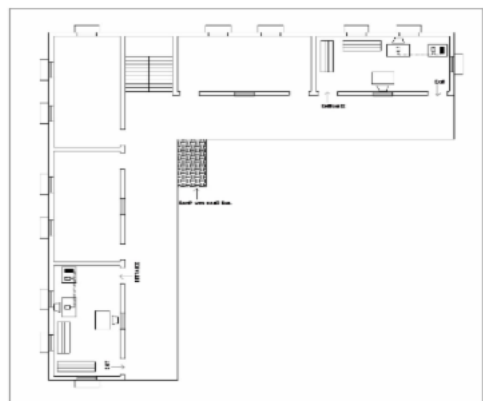

নির্বাচক নিবন্ধন আধিকারিকের স্বাক্ষর

Nazri Naksha

Google Map View

Polling Station Building Front View

Polling Station Front View

Cad View

Key MAP View

1	UPM1697408	নাম : সেক ফায়েজ আলি পিতার নাম: সেক রেজাক বাড়ির নং : n0002 বয়স : 32 লিঙ্গ : পুরুষ	ফটো উপলব্ধ	2	WB/29/200/579141	নাম : সেখ রেজাক আলি পিতার নাম: সেখ আব্দুলজব্বার বাড়ির নং : n0002 বয়স : 72 লিঙ্গ : পুরুষ	ফটো উপলব্ধ	3	UPM1768456	নাম : চাঁদ সুলতানা বিবি স্বামীর নাম: সেখ তোবরেজ আলি বাড়ির নং : n0002 বয়স : 32 লিঙ্গ : মহিলা	ফটো উপলব্ধ
4	GWV2194157	নাম : সেক তাবারেজ আলি পিতার নাম: সেখ রেজাক আলি বাড়ির নং : n0002 বয়স : 39 লিঙ্গ : পুরুষ	ফটো উপলব্ধ	5	HGZ2630713	নাম : সুখমা মিদ্যা (ধাড়া) স্বামীর নাম: রাধেশ্যাম ধাড়া বাড়ির নং : N0017 বয়স : 41 লিঙ্গ : মহিলা	ফটো উপলব্ধ	6	UPM1856475	নাম : পল্লবী ভৌমিক (ধাড়া) স্বামীর নাম: শ্রীদাম ধাড়া বাড়ির নং : N0032 বয়স : 28 লিঙ্গ : মহিলা	ফটো উপলব্ধ
7	UPM1856442	নাম : রাজেশ্বরী ঘোড়াই বর্মন স্বামীর নাম: শুকদেব বর্মন বাড়ির নং : N0099 বয়স : 29 লিঙ্গ : মহিলা	ফটো উপলব্ধ	8	UPM1856327	নাম : দোলন পাল বর্মন স্বামীর নাম: মিতুন বর্মন বাড়ির নং : N0110 বয়স : 30 লিঙ্গ : মহিলা	ফটো উপলব্ধ	9	UPM1856376	নাম : বৈশাখী মিদ্যা (বর্মন) স্বামীর নাম: তাপস বর্মন বাড়ির নং : N0104 বয়স : 28 লিঙ্গ : মহিলা	ফটো উপলব্ধ
10	UPM1856384	নাম : জ্যোৎস্না মালিক (বর্মন) স্বামীর নাম: গনেশ বর্মন বাড়ির নং : N0107 বয়স : 32 লিঙ্গ : মহিলা	ফটো উপলব্ধ	11	UPM1856418	নাম : লক্ষী মাল (মন্ডল) স্বামীর নাম: রাজু মন্ডল বাড়ির নং : N0012 বয়স : 30 লিঙ্গ : মহিলা	ফটো উপলব্ধ	12	UPM1856335	নাম : পার্বতী বর্মন (মাল) স্বামীর নাম: দিলীপ কুমার মাল বাড়ির নং : N0063 বয়স : 28 লিঙ্গ : মহিলা	ফটো উপলব্ধ
13	UPM2158392	নাম : তপতী অধিকারী স্বামীর নাম: স্বপন অধিকারী বাড়ির নং : n0209 বয়স : 50 লিঙ্গ : মহিলা	ফটো উপলব্ধ	14	UPM2050938	নাম : শঙ্কর অধিকারী পিতার নাম: বাবলু অধিকারী বাড়ির নং : এন0208 বয়স : 26 লিঙ্গ : পুরুষ	ফটো উপলব্ধ	15	UPM2158384	নাম : স্বপন অধিকারী পিতার নাম: জগন্নাথ অধিকারী বাড়ির নং : n0209 বয়স : 51 লিঙ্গ : পুরুষ	ফটো উপলব্ধ
16	UPM2180297	নাম : মানসী অধিকারী স্বামীর নাম: কালিপদ অধিকারী বাড়ির নং : n0003 বয়স : 38 লিঙ্গ : মহিলা	ফটো উপলব্ধ	17	UPM2383149	নাম : কার্তিক অধিকারী পিতার নাম: কমল অধিকারী বাড়ির নং : এন0006 বয়স : 24 লিঙ্গ : পুরুষ	ফটো উপলব্ধ	18	UPM1337708	নাম : সুখমা মাইতি অধিকারী স্বামীর নাম: নিমাই অধিকারী বাড়ির নং : n0005 বয়স : 37 লিঙ্গ : মহিলা	ফটো উপলব্ধ
19	UPM2509412	নাম : অনিমা অধিকারী পিতার নাম: কালীপদ অধিকারী বাড়ির নং : এন0003 বয়স : 24 লিঙ্গ : মহিলা	ফটো উপলব্ধ	20	UPM2509750	নাম : অনামিকা সাউ অধিকারী স্বামীর নাম: প্রশান্ত অধিকারী বাড়ির নং : এন0178 বয়স : 22 লিঙ্গ : মহিলা	ফটো উপলব্ধ	21	UPM1768647	নাম : বিশ্বনাথ অধিকারী পিতার নাম: অমল অধিকারী বাড়ির নং : n0004 বয়স : 29 লিঙ্গ : পুরুষ	ফটো উপলব্ধ
22	UPM1338292	নাম : প্রতিকান্ত অধিকারী পিতার নাম: সুদর্শন অধিকারী বাড়ির নং : n0003 বয়স : 34 লিঙ্গ : পুরুষ	ফটো উপলব্ধ	23	UPM2414860	নাম : শিউলী মাইতি অধিকারী স্বামীর নাম: কার্তিক অধিকারী বাড়ির নং : এন0006 বয়স : 23 লিঙ্গ : মহিলা	ফটো উপলব্ধ	24	UPM2180156	নাম : আশিষ অধিকারী পিতার নাম: নব কুমার অধিকারী বাড়ির নং : n0003 বয়স : 25 লিঙ্গ : পুরুষ	ফটো উপলব্ধ
25	UPM1581768	নাম : কানাই অধিকারী পিতার নাম: নারায়ন অধিকারী বাড়ির নং : n0007 বয়স : 32 লিঙ্গ : পুরুষ	ফটো উপলব্ধ	26	UPM1493006	নাম : বলাই অধিকারী পিতার নাম: নারায়ন অধিকারী বাড়ির নং : n0007 বয়স : 32 লিঙ্গ : পুরুষ	ফটো উপলব্ধ	27	WB/29/200/579351	নাম : রেখা অধিকারী স্বামীর নাম: নারায়ন অধিকারী বাড়ির নং : n0007 বয়স : 63 লিঙ্গ : মহিলা	ফটো উপলব্ধ
28	WB/29/200/579293	নাম : নারায়ন অধিকারী পিতার নাম: শ্যাম অধিকারী বাড়ির নং : n0007 বয়স : 73 লিঙ্গ : পুরুষ	ফটো উপলব্ধ	29	WB/29/200/579405	নাম : সুমিত্রা অধিকারী স্বামীর নাম: কমল অধিকারী বাড়ির নং : n0006 বয়স : 57 লিঙ্গ : মহিলা	ফটো উপলব্ধ	30	WB/29/200/579679	নাম : কমল অধিকারী পিতার নাম: জগন্নাথ অধিকারী বাড়ির নং : n0006 বয়স : 62 লিঙ্গ : পুরুষ	ফটো উপলব্ধ