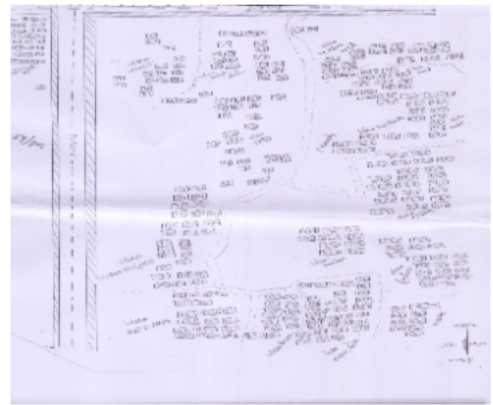

নির্বাচক নিবন্ধন আধিকারিকের স্বাক্ষর

Nazri Naksha

Google Map View

Polling Station Building Front View

Polling Station Front View

Cad View

Key MAP View

1 নাম : সৌমেন বর্মন পিতার নাম: বাঘাহর বর্মন বাড়ির নং : n0131 বয়স : 40 লিঙ্গ : পুরুষ	GWV2444701 ফটো উপলব্ধ	2 নাম : সনাতন বর্মন পিতার নাম: বাঘাহর বর্মন বাড়ির নং : n0131 বয়স : 34 লিঙ্গ : পুরুষ	UPM1411594 ফটো উপলব্ধ	3 নাম : সুশান্ত বর্মন পিতার নাম: বাঘাহর বর্মন বাড়ির নং : n0131 বয়স : 35 লিঙ্গ : পুরুষ	UPM1411602 ফটো উপলব্ধ
4 নাম : বাঘাহর বর্মন পিতার নাম: গৌর বর্মন বাড়ির নং : এন001 বয়স : 64 লিঙ্গ : পুরুষ	UPM2157691 ফটো উপলব্ধ	5 নাম : মিতা বর্মন স্বামীর নাম: সুশান্ত বর্মন বাড়ির নং : 00 বয়স : 23 লিঙ্গ : মহিলা	UPM2405546 ফটো উপলব্ধ	6 নাম : মাধবী বর্মন স্বামীর নাম: বাঘাহর বর্মন বাড়ির নং : এন001 বয়স : 57 লিঙ্গ : মহিলা	UPM2157725 ফটো উপলব্ধ
7 নাম : মধুমিতা মাইতি (আদক) স্বামীর নাম: বিমলকান্ত আদক বাড়ির নং : n0161 বয়স : 33 লিঙ্গ : মহিলা	XTV1507714 ফটো উপলব্ধ	8 নাম : রাধারানী অধিকারী জানা স্বামীর নাম: প্রশান্ত জানা বাড়ির নং : n0219 বয়স : 25 লিঙ্গ : মহিলা	UPM2181196 ফটো উপলব্ধ	9 নাম : মহেন্দ্র আদক মায়ের নাম: মঞ্জু আদক বাড়ির নং : এন0156 বয়স : 25 লিঙ্গ : পুরুষ	UPM2258416 ফটো উপলব্ধ
10 নাম : সুস্মিতা মাজী আদক স্বামীর নাম: সুরজীত আদক বাড়ির নং : এন019 বয়স : 34 লিঙ্গ : মহিলা	UPM2391712 ফটো উপলব্ধ	11 নাম : বিশ্বজিৎ আদক মায়ের নাম: মঞ্জু আদক বাড়ির নং : পাট নং- 63 বয়স : 28 লিঙ্গ : পুরুষ	UPM1929199 ফটো উপলব্ধ	12 নাম : মৌসুমী আদক স্বামীর নাম: বিশ্বজিত আদক বাড়ির নং : n0019 বয়স : 38 লিঙ্গ : মহিলা	UPM1160860 ফটো উপলব্ধ
13 নাম : সুরজিৎ আদক পিতার নাম: শ্রীকান্ত আদক বাড়ির নং : n0019 বয়স : 38 লিঙ্গ : পুরুষ	UPM1160852 ফটো উপলব্ধ	14 নাম : রনজীৎ আদক পিতার নাম: শ্রীকান্ত আদক বাড়ির নং : n0019 বয়স : 44 লিঙ্গ : পুরুষ	GWV1605658 ফটো উপলব্ধ	15 নাম : শ্রীকান্ত আদক পিতার নাম: পূর্ণচন্দ্র আদক বাড়ির নং : n0019 বয়স : 73 লিঙ্গ : পুরুষ	WB/29/200/582049 ফটো উপলব্ধ
16 নাম : রেবতী আদক স্বামীর নাম: শ্রীকান্ত আদক বাড়ির নং : n0019 বয়স : 65 লিঙ্গ : মহিলা	WB/29/200/582188 ফটো উপলব্ধ	17 নাম : বিশ্বজিৎ আদক পিতার নাম: শ্রীকান্ত আদক বাড়ির নং : n0019 বয়স : 51 লিঙ্গ : পুরুষ	WB/29/200/582008 ফটো উপলব্ধ	18 নাম : বাসন্তি আদক পাত্র স্বামীর নাম: গৌতম আদক বাড়ির নং : এন251 বয়স : 32 লিঙ্গ : মহিলা	UPM2386894 ফটো উপলব্ধ
19 নাম : অসিত বরণ আদক মায়ের নাম: সুজাতা আদক বাড়ির নং : এন0251 বয়স : 24 লিঙ্গ : পুরুষ	UPM2258499 ফটো উপলব্ধ	20 নাম : জিতেন্দ্র ইয়াদব পিতার নাম: রামসেবক ইয়াদব বাড়ির নং : এন0231 বয়স : 30 লিঙ্গ : পুরুষ	UPM2391605 ফটো উপলব্ধ	21 নাম : রঞ্জন কর পিতার নাম: গৌরাজ কর বাড়ির নং : N0126 বয়স : 25 লিঙ্গ : পুরুষ	UPM2181980 ফটো উপলব্ধ
22 নাম : নিতাই কর পিতার নাম: মৃত্যঞ্জয় কর বাড়ির নং : n0118 বয়স : 46 লিঙ্গ : পুরুষ	GWV2443877 ফটো উপলব্ধ	23 নাম : মামনি কর স্বামীর নাম: নিতাই কর বাড়ির নং : n0118 বয়স : 45 লিঙ্গ : মহিলা	GWV2443885 ফটো উপলব্ধ	24 নাম : গৌরাজ কর পিতার নাম: মৃত্যঞ্জয় কর বাড়ির নং : n0126 বয়স : 45 লিঙ্গ : পুরুষ	GWV2443851 ফটো উপলব্ধ
25 নাম : প্রতিমা কর স্বামীর নাম: গৌরাজ কর বাড়ির নং : n0126 বয়স : 44 লিঙ্গ : মহিলা	GWV2443869 ফটো উপলব্ধ	26 নাম : চন্দন কর পিতার নাম: নিতাই রায় বাড়ির নং : N0118 বয়স : 27 লিঙ্গ : পুরুষ	UPM1928977 ফটো উপলব্ধ	27 নাম : দীপক গোস্বামী পিতার নাম: সতীশ গোস্বামী বাড়ির নং : n0105 বয়স : 63 লিঙ্গ : মহিলা	WB/29/200/582279 ফটো উপলব্ধ
28 নাম : কমল গোস্বামী পিতার নাম: দীপক গোস্বামী বাড়ির নং : n0105 বয়স : 27 লিঙ্গ : পুরুষ	UPM2181840 ফটো উপলব্ধ	29 নাম : নিমাই ঘড়া পিতার নাম: ভূতনাথ ঘড়া বাড়ির নং : n0066 বয়স : 73 লিঙ্গ : পুরুষ	WB/29/200/582381 ফটো উপলব্ধ	30 নাম : খুমনি পাত্র(ঘড়া) স্বামীর নাম: শ্রীকান্ত ঘড়া বাড়ির নং : n0066 বয়স : 34 লিঙ্গ : মহিলা	UPM1338490 ফটো উপলব্ধ