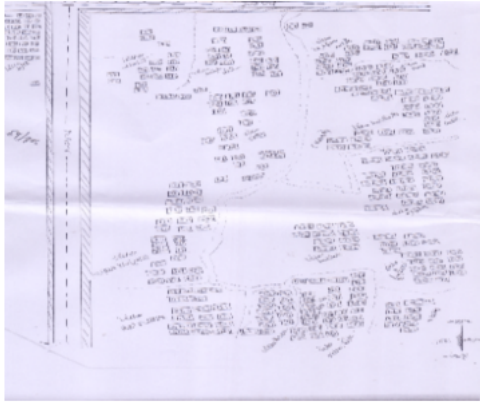

নির্বাচক নিবন্ধন আধিকারিকের স্বাক্ষর

Nazri Naksha

Google Map View

Polling Station Building Front View

Polling Station Front View

Cad View

Key MAP View

1 নাম : সৌমেন বর্মন পিতার নাম: বাঘাহর বর্মন বাড়ির নং : n0131 বয়স : 40 লিঙ্গ : পুরুষ	GWV2444701 ফটো উপলব্ধ	2 নাম : সনাতন বর্মন পিতার নাম: বাঘাহর বর্মন বাড়ির নং : n0131 বয়স : 34 লিঙ্গ : পুরুষ	UPM1411594 ফটো উপলব্ধ	3 নাম : সুশান্ত বর্মন পিতার নাম: বাঘাহর বর্মন বাড়ির নং : n0131 বয়স : 35 লিঙ্গ : পুরুষ	UPM1411602 ফটো উপলব্ধ
4 নাম : বাঘাহর বর্মন পিতার নাম: গৌর বর্মন বাড়ির নং : এন001 বয়স : 64 লিঙ্গ : পুরুষ	UPM2157691 ফটো উপলব্ধ	5 নাম : মিতা বর্মন স্বামীর নাম: সুশান্ত বর্মন বাড়ির নং : 00 বয়স : 23 লিঙ্গ : মহিলা	UPM2405546 ফটো উপলব্ধ	6 নাম : মাধবী বর্মন স্বামীর নাম: বাঘাহর বর্মন বাড়ির নং : এন001 বয়স : 57 লিঙ্গ : মহিলা	UPM2157725 ফটো উপলব্ধ
7 নাম : মধুমিতা মাইতি (আদক) স্বামীর নাম: বিমলকান্ত আদক বাড়ির নং : n0161 বয়স : 33 লিঙ্গ : মহিলা	XTV1507714 ফটো উপলব্ধ	8 নাম : রাধারানী অধিকারী জানা স্বামীর নাম: প্রশান্ত জানা বাড়ির নং : n0219 বয়স : 25 লিঙ্গ : মহিলা	UPM2181196 ফটো উপলব্ধ	9 নাম : মহেন্দ্র আদক মায়ের নাম: মঞ্জু আদক বাড়ির নং : এন0156 বয়স : 25 লিঙ্গ : পুরুষ	UPM2258416 ফটো উপলব্ধ
10 নাম : সুস্মিতা মাজী আদক স্বামীর নাম: সুরজীত আদক বাড়ির নং : এন019 বয়স : 34 লিঙ্গ : মহিলা	UPM2391712 ফটো উপলব্ধ	11 নাম : বিশ্বজিৎ আদক মায়ের নাম: মঞ্জু আদক বাড়ির নং : পাট নং- 63 বয়স : 28 লিঙ্গ : পুরুষ	UPM1929199 ফটো উপলব্ধ	12 নাম : মৌসুমী আদক স্বামীর নাম: বিশ্বজিত আদক বাড়ির নং : n0019 বয়স : 38 লিঙ্গ : মহিলা	UPM1160860 ফটো উপলব্ধ
13 নাম : সুরজিৎ আদক পিতার নাম: শ্রীকান্ত আদক বাড়ির নং : n0019 বয়স : 38 লিঙ্গ : পুরুষ	UPM1160852 ফটো উপলব্ধ	14 নাম : রনজীৎ আদক পিতার নাম: শ্রীকান্ত আদক বাড়ির নং : n0019 বয়স : 44 লিঙ্গ : পুরুষ	GWV1605658 ফটো উপলব্ধ	15 নাম : শ্রীকান্ত আদক পিতার নাম: পূর্ণচন্দ্র আদক বাড়ির নং : n0019 বয়স : 73 লিঙ্গ : পুরুষ	WB/29/200/582049 ফটো উপলব্ধ
16 নাম : রেবতী আদক স্বামীর নাম: শ্রীকান্ত আদক বাড়ির নং : n0019 বয়স : 65 লিঙ্গ : মহিলা	WB/29/200/582188 ফটো উপলব্ধ	17 নাম : বিশ্বজিৎ আদক পিতার নাম: শ্রীকান্ত আদক বাড়ির নং : n0019 বয়স : 51 লিঙ্গ : পুরুষ	WB/29/200/582008 ফটো উপলব্ধ	18 নাম : বাসন্তি আদক পাত্র স্বামীর নাম: গৌতম আদক বাড়ির নং : এন251 বয়স : 32 লিঙ্গ : মহিলা	UPM2386894 ফটো উপলব্ধ
19 নাম : অসিত বরণ আদক মায়ের নাম: সুজাতা আদক বাড়ির নং : এন0251 বয়স : 24 লিঙ্গ : পুরুষ	UPM2258499 ফটো উপলব্ধ	20 নাম : জিতেন্দ্র ইয়াদব পিতার নাম: রামসেবক ইয়াদব বাড়ির নং : এন0231 বয়স : 30 লিঙ্গ : পুরুষ	UPM2391605 ফটো উপলব্ধ	21 নাম : রঞ্জন কর পিতার নাম: গৌরাজ কর বাড়ির নং : N0126 বয়স : 25 লিঙ্গ : পুরুষ	UPM2181980 ফটো উপলব্ধ
22 নাম : নিতাই কর পিতার নাম: মৃত্যঞ্জয় কর বাড়ির নং : n0118 বয়স : 46 লিঙ্গ : পুরুষ	GWV2443877 ফটো উপলব্ধ	23 নাম : মামনি কর স্বামীর নাম: নিতাই কর বাড়ির নং : n0118 বয়স : 45 লিঙ্গ : মহিলা	GWV2443885 ফটো উপলব্ধ	24 নাম : গৌরাজ কর পিতার নাম: মৃত্যঞ্জয় কর বাড়ির নং : n0126 বয়স : 45 লিঙ্গ : পুরুষ	GWV2443851 ফটো উপলব্ধ
25 নাম : প্রতিমা কর স্বামীর নাম: গৌরাজ কর বাড়ির নং : n0126 বয়স : 44 লিঙ্গ : মহিলা	GWV2443869 ফটো উপলব্ধ	26 নাম : চন্দন কর পিতার নাম: নিতাই রায় বাড়ির নং : N0118 বয়স : 27 লিঙ্গ : পুরুষ	UPM1928977 ফটো উপলব্ধ	27 নাম : দীপক গোস্বামী পিতার নাম: সতীশ গোস্বামী বাড়ির নং : n0105 বয়স : 63 লিঙ্গ : মহিলা	WB/29/200/582279 ফটো উপলব্ধ
28 নাম : কমল গোস্বামী পিতার নাম: দীপক গোস্বামী বাড়ির নং : n0105 বয়স : 27 লিঙ্গ : পুরুষ	UPM2181840 ফটো উপলব্ধ	29 নাম : নিমাই ঘড়া পিতার নাম: ভূতনাথ ঘড়া বাড়ির নং : n0066 বয়স : 73 লিঙ্গ : পুরুষ	WB/29/200/582381 ফটো উপলব্ধ	30 নাম : খুমনি পাত্র(ঘড়া) স্বামীর নাম: শ্রীকান্ত ঘড়া বাড়ির নং : n0066 বয়স : 34 লিঙ্গ : মহিলা	UPM1338490 ফটো উপলব্ধ