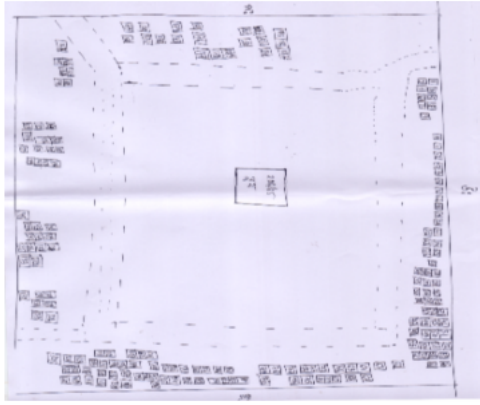

Nazri Naksha