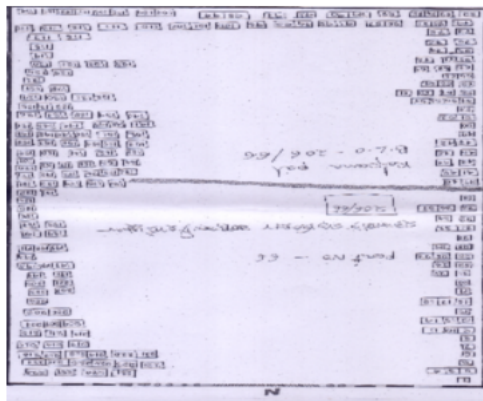

Nazri Naksha