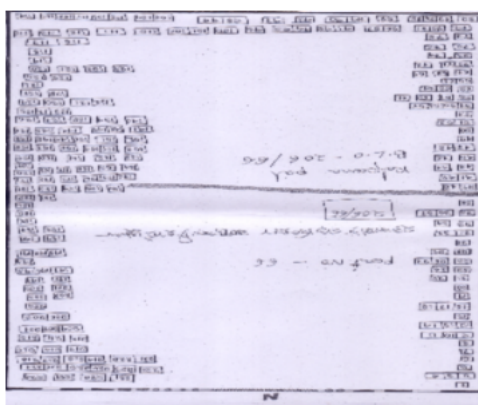

নির্বাচক নিবন্ধন আধিকারিকের স্বাক্ষর

Nazri Naksha

Google Map View

Polling Station Building Front View

Polling Station Front View

Cad View

Key MAP View

বিধানসভা নির্বাচনক্ষেত্রের নং, নাম : 206-ময়না
ভাগ নং, নাম : 1-হরশংকর গড়কিল্লা (পশ্চিমপাড়া)