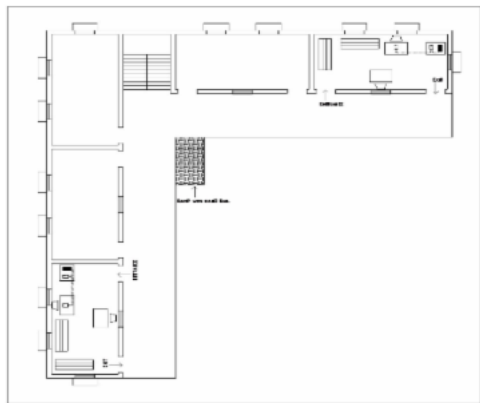

নির্বাচক নিবন্ধন আধিকারিকের স্বাক্ষর

Nazri Naksha

Google Map View

Polling Station Building Front View

Polling Station Front View

Cad View

Key MAP View

1 নাম : তুলিকা আদক মাইতি স্বামীর নাম: উওম কুমার মাইতি বাড়ির নং : N0152 বয়স : 30 লিঙ্গ : মহিলা	XZA1825926	ফটো উপলব্ধ	2 নাম : সুনন্দিতা মন্ডল (আদক) স্বামীর নাম: অভিজিৎ আদক বাড়ির নং : N0177 বয়স : 29 লিঙ্গ : মহিলা	UPM1858299	ফটো উপলব্ধ	3 নাম : কাকলি মাইতি (আদক) স্বামীর নাম: পীযুষ কান্তি আদক বাড়ির নং : N0138 বয়স : 32 লিঙ্গ : মহিলা	UPM1929538	ফটো উপলব্ধ
4 নাম : টুসি বেব্রা (ঘোড়াই) স্বামীর নাম: জীতেন্দ্র নাথ ঘোড়াই বাড়ির নং : N0037 বয়স : 32 লিঙ্গ : মহিলা	UPM1858331	ফটো উপলব্ধ	5 নাম : সুপ্রিয়া মাইতি (ঘোড়াই) স্বামীর নাম: বিশ্বনাথ ঘোড়াই বাড়ির নং : N0118 বয়স : 28 লিঙ্গ : মহিলা	UPM1858232	ফটো উপলব্ধ	6 নাম : অসীমা প্রামানিক (দাস) স্বামীর নাম: মিন্টু দাস বাড়ির নং : N0128 বয়স : 36 লিঙ্গ : মহিলা	XTV1393529	ফটো উপলব্ধ
7 নাম : শুভঙ্করী জানা (পট্টনায়ক) স্বামীর নাম: শ্যামল পট্টনায়ক বাড়ির নং : N0105 বয়স : 31 লিঙ্গ : মহিলা	UPM1858240	ফটো উপলব্ধ	8 নাম : সুতপা বেব্রা (পট্টনায়ক) স্বামীর নাম: কারাগুণক পট্টনায়ক বাড়ির নং : N0161 বয়স : 29 লিঙ্গ : মহিলা	UPM1858257	ফটো উপলব্ধ	9 নাম : রিম্পি রানা (প্রামানিক) স্বামীর নাম: মানিক প্রামানিক বাড়ির নং : N0104 বয়স : 32 লিঙ্গ : মহিলা	NKP2026839	ফটো উপলব্ধ
10 নাম : সুস্মিতা রানা (প্রামানিক) স্বামীর নাম: বাবলু প্রামানিক বাড়ির নং : N0102 বয়স : 32 লিঙ্গ : মহিলা	AKQ1595784	ফটো উপলব্ধ	11 নাম : সুস্মিতা আদক (সাহু) স্বামীর নাম: সোমনাথ সাহু বাড়ির নং : N0004 বয়স : 32 লিঙ্গ : মহিলা	XZA1795715	ফটো উপলব্ধ	12 নাম : সুতপা মাইতি (সিন্ধা) স্বামীর নাম: সঞ্জীব সিন্ধা বাড়ির নং : N0029 বয়স : 29 লিঙ্গ : মহিলা	UPM1858224	ফটো উপলব্ধ
13 নাম : তনয় আদক পিতার নাম: পরেশ চন্দ্র আদক বাড়ির নং : N0141 বয়স : 27 লিঙ্গ : পুরুষ	UPM1929470	ফটো উপলব্ধ	14 নাম : সাবিত্রী বেব্রা (আদক) স্বামীর নাম: শ্রীচরণ আদক বাড়ির নং : n0139 বয়স : 31 লিঙ্গ : মহিলা	UPM1770858	ফটো উপলব্ধ	15 নাম : কাকলী জানা (আদক) স্বামীর নাম: দিলীপ কুমার আদক বাড়ির নং : n0017 বয়স : 29 লিঙ্গ : মহিলা	UPM1770866	ফটো উপলব্ধ
16 নাম : পিনাকী আদক পিতার নাম: মধুসূদন আদক বাড়ির নং : n0138 বয়স : 29 লিঙ্গ : পুরুষ	UPM1770700	ফটো উপলব্ধ	17 নাম : প্রতিমা আদক স্বামীর নাম: আশীষ আদক বাড়ির নং : n0143 বয়স : 45 লিঙ্গ : মহিলা	GWV2449809	ফটো উপলব্ধ	18 নাম : লতা আদক স্বামীর নাম: কানাইলাল আদক বাড়ির নং : n0144 বয়স : 79 লিঙ্গ : মহিলা	WB/29/200/597325	ফটো উপলব্ধ
19 নাম : অরুণ কুমার আদক পিতার নাম: কানাইলাল আদক বাড়ির নং : n0144 বয়স : 51 লিঙ্গ : পুরুষ	WB/29/200/597204	ফটো উপলব্ধ	20 নাম : অনুপকুমার আদক পিতার নাম: কানাইলাল আদক বাড়ির নং : n0144 বয়স : 49 লিঙ্গ : পুরুষ	GWV1607522	ফটো উপলব্ধ	21 নাম : অসীম কুমার আদক পিতার নাম: কানাইলাল আদক বাড়ির নং : n0144 বয়স : 53 লিঙ্গ : পুরুষ	GWV2449791	ফটো উপলব্ধ
22 নাম : আরনা আদক স্বামীর নাম: অসীম আদক বাড়ির নং : n0144 বয়স : 49 লিঙ্গ : মহিলা	GWV1609809	ফটো উপলব্ধ	23 নাম : মল্লিকা ধাড়া(আদক) স্বামীর নাম: অনুপ কুমার আদক বাড়ির নং : n0144 বয়স : 36 লিঙ্গ : মহিলা	UPM1496363	ফটো উপলব্ধ	24 নাম : বুদ্ধদেব আদক পিতার নাম: বাবলু আদক বাড়ির নং : N0168 বয়স : 28 লিঙ্গ : পুরুষ	UPM1858208	ফটো উপলব্ধ
25 নাম : জগন্নাথ আদক পিতার নাম: শক্রয় আদক বাড়ির নং : n0175 বয়স : 41 লিঙ্গ : পুরুষ	GWV2446839	ফটো উপলব্ধ	26 নাম : পদ্মাবতী আদক স্বামীর নাম: মদন চন্দ্র আদক বাড়ির নং : n0013 বয়স : 72 লিঙ্গ : মহিলা	WB/29/200/597309	ফটো উপলব্ধ	27 নাম : আরতি আদক স্বামীর নাম: শংকর আদক বাড়ির নং : n0013 বয়স : 41 লিঙ্গ : মহিলা	GWV2692812	ফটো উপলব্ধ
28 নাম : সন্ধ্যা আদক স্বামীর নাম: সঞ্জয় আদক বাড়ির নং : n0013 বয়স : 48 লিঙ্গ : মহিলা	WB/29/200/597389	ফটো উপলব্ধ	29 নাম : প্রসেনজিৎ আদক পিতার নাম: সঞ্জয় আদক বাড়ির নং : এন001 বয়স : 32 লিঙ্গ : পুরুষ	UPM1496066	ফটো উপলব্ধ	30 নাম : শ্রীকান্ত আদক পিতার নাম: মোহন আদক বাড়ির নং : n0014 বয়স : 32 লিঙ্গ : পুরুষ	UPM1496074	ফটো উপলব্ধ