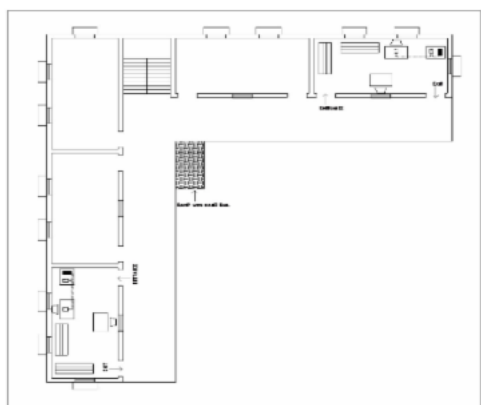

নির্বাচক নিবন্ধন আধিকারিকের স্বাক্ষর

Nazri Naksha

Google Map View

Polling Station Building Front View

Polling Station Front View

Cad View

Key MAP View

1 নাম : সজাতা সাহা (দাস) স্বামীর নাম: শ্রীকান্ত দাস বাড়ির নং : N0014 বয়স : 28 লিঙ্গ : মহিলা	UPM1929686 ফটো উপলব্ধ	2 নাম : দিলীপ অবা স্বামীর নাম: রাম অবা বাড়ির নং : n0008 বয়স : 56 লিঙ্গ : পুরুষ	GWV1537828 ফটো উপলব্ধ	3 নাম : রিকু অবা স্বামীর নাম: দিলীপ অবা বাড়ির নং : n0008 বয়স : 52 লিঙ্গ : মহিলা	GWV1537778 ফটো উপলব্ধ
4 নাম : অমিত ওবা পিতার নাম: দিলীপ ওবা বাড়ির নং : এন0008 বয়স : 24 লিঙ্গ : পুরুষ	UPM2336741 ফটো উপলব্ধ	5 নাম : উজ্জ্বলা আড়ি স্বামীর নাম: অজিত আড়ি বাড়ির নং : n0070 বয়স : 50 লিঙ্গ : মহিলা	GWV1538800 ফটো উপলব্ধ	6 নাম : লক্ষ্মীকান্ত আড়ি পিতার নাম: অজিত আড়ি বাড়ির নং : n0070 বয়স : 32 লিঙ্গ : পুরুষ	UPM1496561 ফটো উপলব্ধ
7 নাম : শ্রীকান্ত আড়ী পিতার নাম: অজিত আড়ী বাড়ির নং : n0070 বয়স : 36 লিঙ্গ : পুরুষ	UPM1341320 ফটো উপলব্ধ	8 নাম : মিতু ঘড়া (আড়ি) স্বামীর নাম: শ্রীকান্ত আড়ি বাড়ির নং : n0070 বয়স : 33 লিঙ্গ : মহিলা	UPM1496553 ফটো উপলব্ধ	9 নাম : মোমিতা আড়ি স্বামীর নাম: লক্ষ্মীকান্ত আড়ি বাড়ির নং : n0070 বয়স : 35 লিঙ্গ : মহিলা	UPM1829357 ফটো উপলব্ধ
10 নাম : রাধাকান্ত আড়ি পিতার নাম: অজিত আড়ি বাড়ির নং : n0070 বয়স : 32 লিঙ্গ : পুরুষ	UPM1829365 ফটো উপলব্ধ	11 নাম : মুন্না আদক পিতার নাম: শঙ্কর আদক বাড়ির নং : N0016 বয়স : 28 লিঙ্গ : পুরুষ	UPM1929629 ফটো উপলব্ধ	12 নাম : জগন্নাথ আদক পিতার নাম: বিজয় আদক বাড়ির নং : n0069 বয়স : 70 লিঙ্গ : পুরুষ	GWV1608421 ফটো উপলব্ধ
13 নাম : কাজল আদক স্বামীর নাম: জগন্নাথ আদক বাড়ির নং : n0069 বয়স : 65 লিঙ্গ : মহিলা	GWV1538180 ফটো উপলব্ধ	14 নাম : বিশ্বজিত আদক পিতার নাম: জগন্নাথ আদক বাড়ির নং : n0069 বয়স : 49 লিঙ্গ : পুরুষ	GWV1538727 ফটো উপলব্ধ	15 নাম : লক্ষ্মী রানী আদক স্বামীর নাম: বিশ্বজিত আদক বাড়ির নং : n0069 বয়স : 41 লিঙ্গ : মহিলা	UPM1162486 ফটো উপলব্ধ
16 নাম : সনাতন আদক পিতার নাম: নকুল আদক বাড়ির নং : n0104 বয়স : 31 লিঙ্গ : পুরুষ	UPM1699271 ফটো উপলব্ধ	17 নাম : উষারানী আদক স্বামীর নাম: নকুল আদক বাড়ির নং : n0105 বয়স : 59 লিঙ্গ : মহিলা	UPM1609924 ফটো উপলব্ধ	18 নাম : নকুল আদক পিতার নাম: শচিন্দ্র আদক বাড়ির নং : n0104 বয়স : 59 লিঙ্গ : পুরুষ	UPM1609916 ফটো উপলব্ধ
19 নাম : বুবাই গৌড়ী পিতার নাম: আশীষ গৌড়ী বাড়ির নং : N0011 বয়স : 25 লিঙ্গ : পুরুষ	UPM2232684 ফটো উপলব্ধ	20 নাম : কৃষ্ণা মাইতি গৌড়ী স্বামীর নাম: রবীন্দ্রনাথ গৌড়ী বাড়ির নং : এন0011 বয়স : 25 লিঙ্গ : মহিলা	UPM2380095 ফটো উপলব্ধ	21 নাম : বিশ্বনাথ গৌড়ী পিতার নাম: গৌর গৌড়ী বাড়ির নং : n0010 বয়স : 50 লিঙ্গ : পুরুষ	GWV1537844 ফটো উপলব্ধ
22 নাম : ভারতী গৌড়ী স্বামীর নাম: বিশ্বনাথ গৌড়ী বাড়ির নং : n0010 বয়স : 47 লিঙ্গ : মহিলা	GWV1610096 ফটো উপলব্ধ	23 নাম : আশীষ গৌড়ী পিতার নাম: গৌর গৌড়ী বাড়ির নং : n0011 বয়স : 58 লিঙ্গ : পুরুষ	GWV2556579 ফটো উপলব্ধ	24 নাম : কৃষ্ণা গৌড়ী স্বামীর নাম: আশীষ গৌড়ী বাড়ির নং : n0011 বয়স : 37 লিঙ্গ : মহিলা	UPM1162494 ফটো উপলব্ধ
25 নাম : বিক্রম গৌড়ী পিতার নাম: বিশ্বনাথ গৌড়ী বাড়ির নং : এন0010 বয়স : 26 লিঙ্গ : পুরুষ	UPM2044055 ফটো উপলব্ধ	26 নাম : রবীন্দ্রনাথ গৌড়ী পিতার নাম: আশীষ গৌড়ী বাড়ির নং : N0011 বয়স : 28 লিঙ্গ : পুরুষ	UPM1858430 ফটো উপলব্ধ	27 নাম : অমিত ঘড়া পিতার নাম: বিশ্বজিত ঘড়া বাড়ির নং : n0072 বয়স : 29 লিঙ্গ : পুরুষ	UPM1829423 ফটো উপলব্ধ
28 নাম : লতারানী ঘড়া স্বামীর নাম: বিশ্বজিত ঘড়া বাড়ির নং : n0072 বয়স : 44 লিঙ্গ : মহিলা	GWV1538867 ফটো উপলব্ধ	29 নাম : সরস্বতী ঘড়া স্বামীর নাম: তরুন ঘড়া বাড়ির নং : n0083 বয়স : 42 লিঙ্গ : মহিলা	GWV2451938 ফটো উপলব্ধ	30 নাম : অলকা ঘড়া স্বামীর নাম: নকুল ঘড়া বাড়ির নং : n0071 বয়স : 74 লিঙ্গ : মহিলা	UPM2144954 ফটো উপলব্ধ