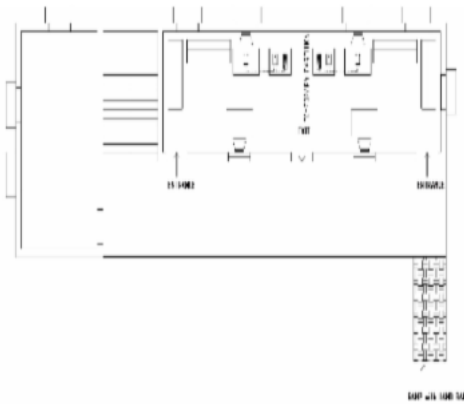

নির্বাচক নিবন্ধন আধিকারিকের স্বাক্ষর

Nazri Naksha

Google Map View

Polling Station Building Front View

Polling Station Front View

Cad View

Key MAP View

বিধানসভা নির্বাচনক্ষেত্রের নং, নাম : 206-ময়না  
ভাগ নং, নাম : 1-হরশংকর খামারচক (পশ্চিমপাড়া)