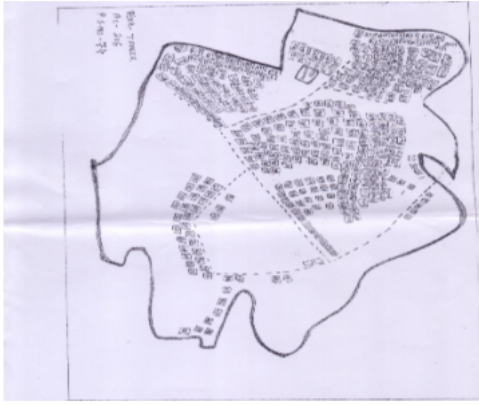

Nazri Naksha