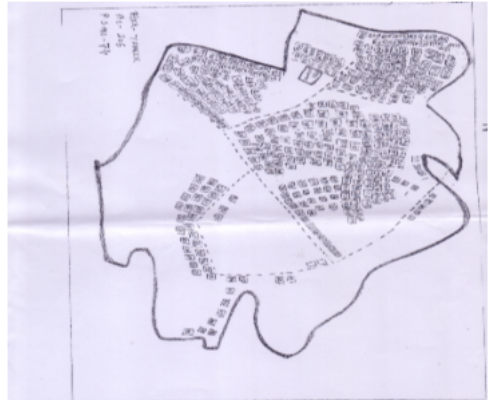

নির্বাচক নিবন্ধন আধিকারিকের স্বাক্ষর

Nazri Naksha

Google Map View

Polling Station Building Front View

Polling Station Front View

Cad View

Key MAP View

বিধানসভা নির্বাচনক্ষেত্রের নং, নাম : 206-ময়না  
ভাগ নং, নাম : 1-উত্তর বাণ্ডয়ান (পশ্চিমপাড়া)