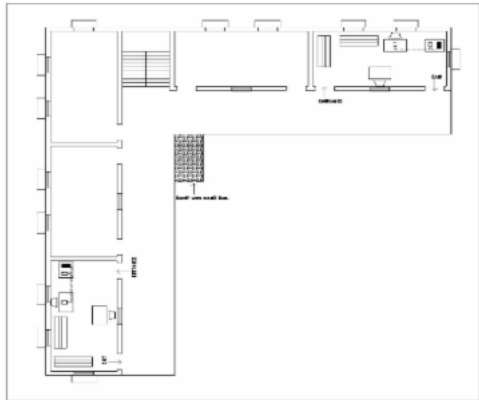

নির্বাচক নিবন্ধন আধিকারিকের স্বাক্ষর

Nazri Naksha

Google Map View

Polling Station Building Front View

Polling Station Front View

Cad View

Key MAP View

বিধানসভা নির্বাচনক্ষেত্রের নং, নাম : 206-ময়না  
ভাগ নং, নাম : 1-উত্তর বাণ্ডয়ান (পশ্চিমপাড়া)