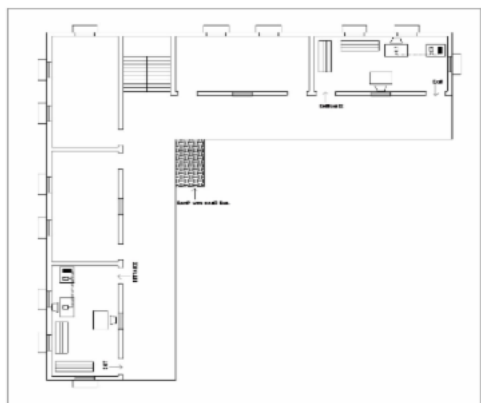

নির্বাচক নিবন্ধন আধিকারিকের স্বাক্ষর

Nazri Naksha

Google Map View

Polling Station Building Front View

Polling Station Front View

Cad View

Key MAP View

বিধানসভা নির্বাচনক্ষেত্রের নং, নাম : 206-ময়না
ভাগ নং, নাম : 1-হরশঙ্কর খামারচক (দক্ষিণ পাড়া)